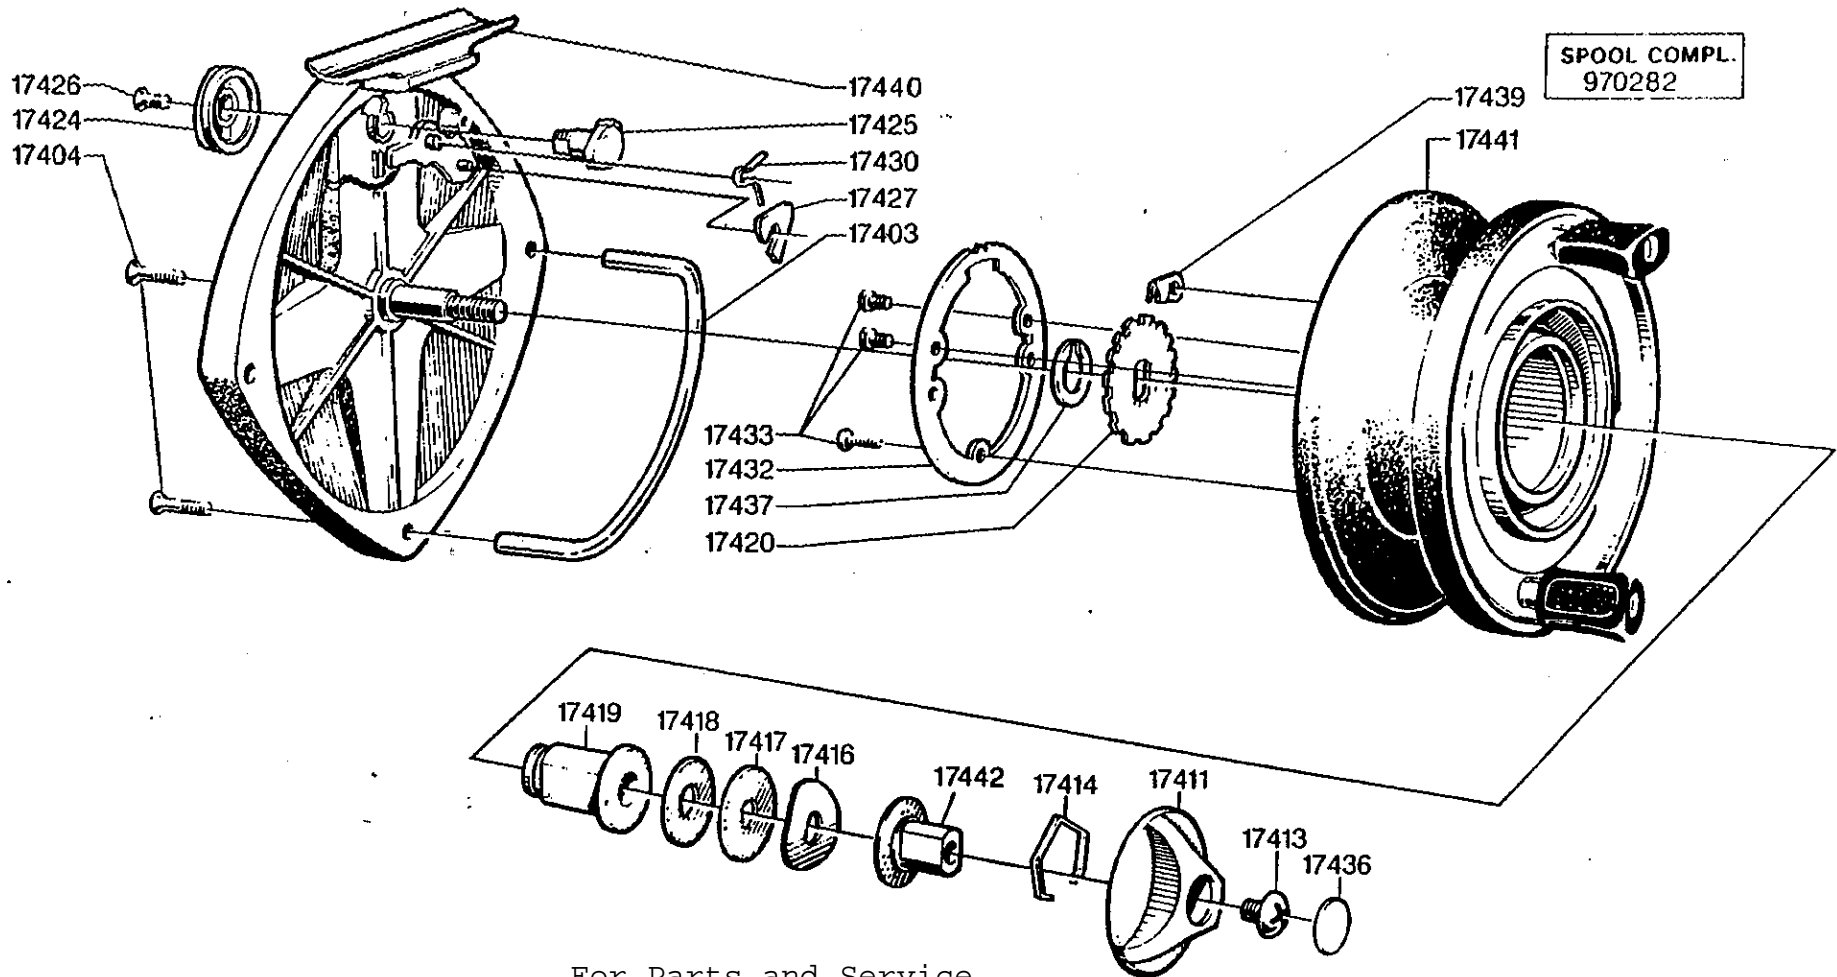

For Parts and Service
 call toll free 1-888-404-1119
 www.mikesreelrepair.com

Please specify reel model number
 and number in reelfoot when
 ordering parts

Vid beställning av reservdelar
 bör alltid rulltyp och nummer-
 beteckning under rullfoten anges