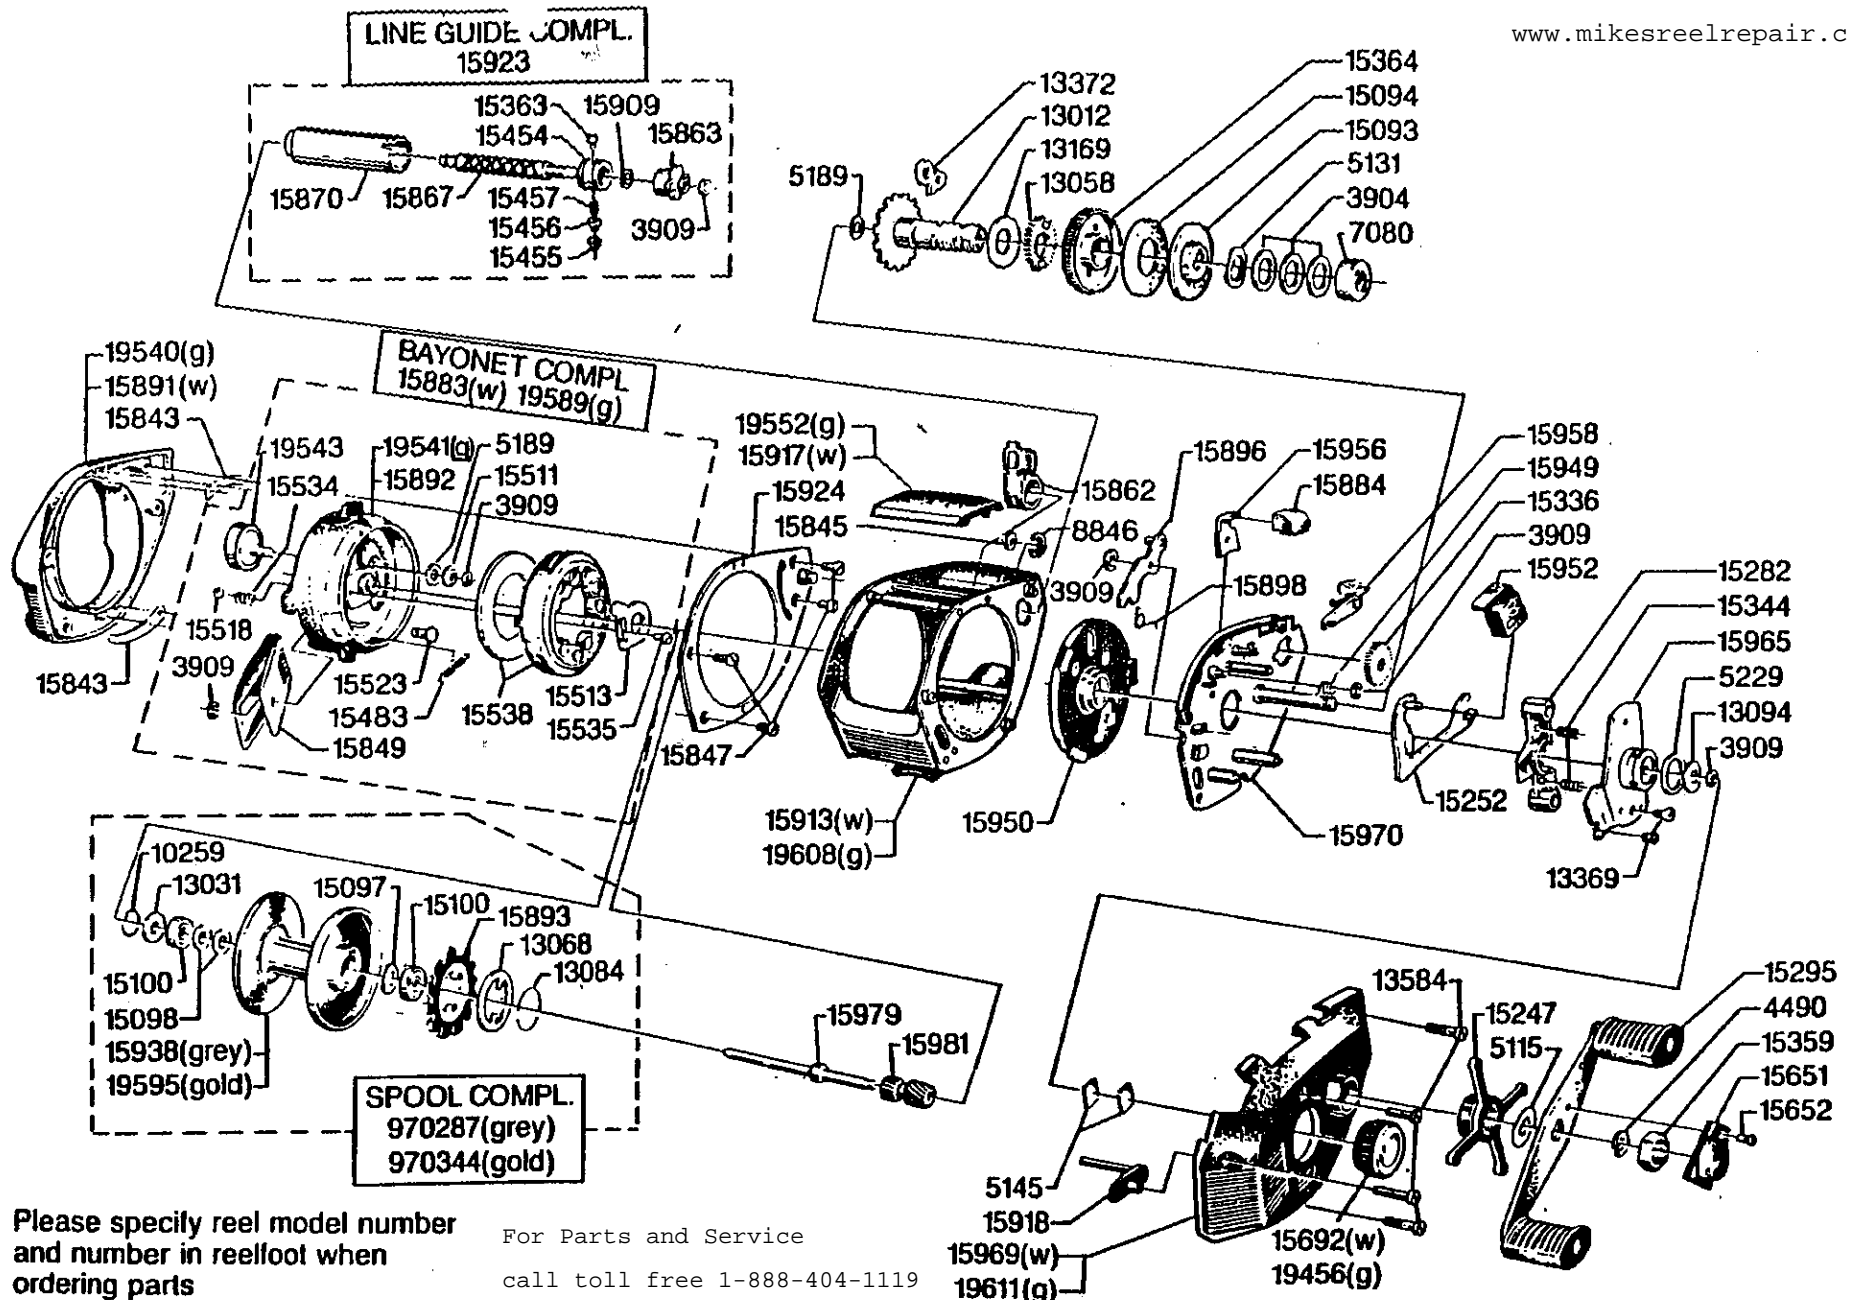

For Parts and Service
 call toll free 1-888-404-1119
 www.mikesreelrepair.com

Please specify reel model number
 and number in reelfoot when
 ordering parts

For Parts and Service
 call toll free 1-888-404-1119
 www.mikesreelrepair.com

Vid beställning av reservdelar
 bör alltid rulltyp och nummer-
 beteckning under rullfoten anges

Ambassadeur 823 white(w) 86-0
Ambassadeur 823 gold(g) 86-1