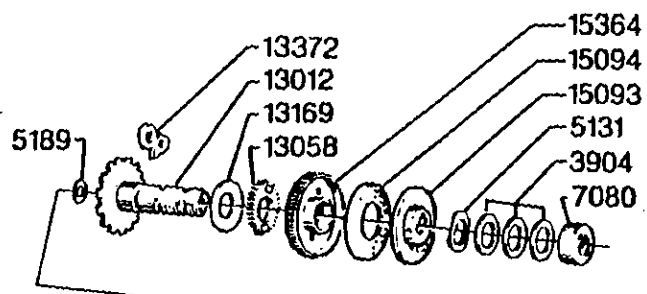

**LINE GUIDE COMPL.**  
15923

For Parts and Service  
call toll free 1-888-404-1119  
[www.mikesreelrepair.com](http://www.mikesreelrepair.com)

**BAYONET COMPL.**  
15883(w) 19589(g)

**SPOOL COMPL.**  
970287(grey)  
970344(gold)

Please specify reel model number  
and number in reelfoot when  
ordering parts

For Parts and Service  
call toll free 1-888-404-1119  
[www.mikesreelrepair.com](http://www.mikesreelrepair.com)

Vid beställning av reservdelar  
bör alltid rulltyp och nummer-  
beteckning under rullfoten anges