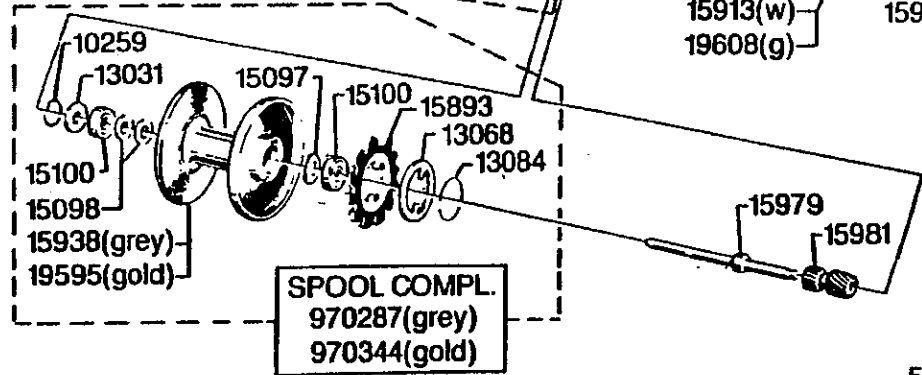

**LINE GUIDE COMPL.**  
15923

For Parts and Service  
call toll free 1-888-404-1119  
[www.mikesreelrepair.com](http://www.mikesreelrepair.com)

**BAYONET COMPL.**  
15883(w) 19589(g)

**SPOOL COMPL.**  
970287(grey)  
970344(gold)

Please specify reel model number  
and number in reelfoot when  
ordering parts

For Parts and Service  
call toll free 1-888-404-1119  
[www.mikesreelrepair.com](http://www.mikesreelrepair.com)

Vid beställning av reservdelar  
bör alltid rulltyp och nummer-  
beteckning under rullfoten anges