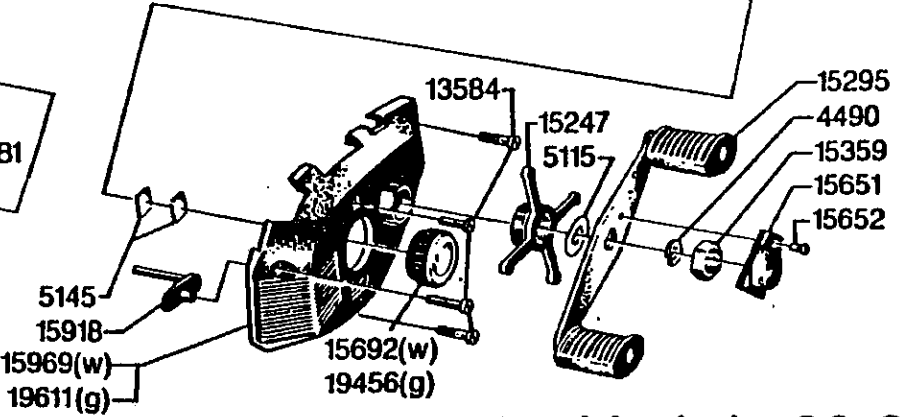

**LINE GUIDE COMPL.**  
15923

For Parts and Service  
call toll free 1-888-404-1119  
[www.mikesreelrepair.com](http://www.mikesreelrepair.com)

**BAYONET COMPL.**  
15883(w) 19589(g)

**SPOOL COMPL.**  
970287(grey)  
970344(gold)

Please specify reel model number  
and number in reelfoot when  
ordering parts

For Parts and Service  
call toll free 1-888-404-1119  
[www.mikesreelrepair.com](http://www.mikesreelrepair.com)

Vid beställning av reservdelar  
bör alltid rulltyp och nummer-  
beteckning under rullfoten anges