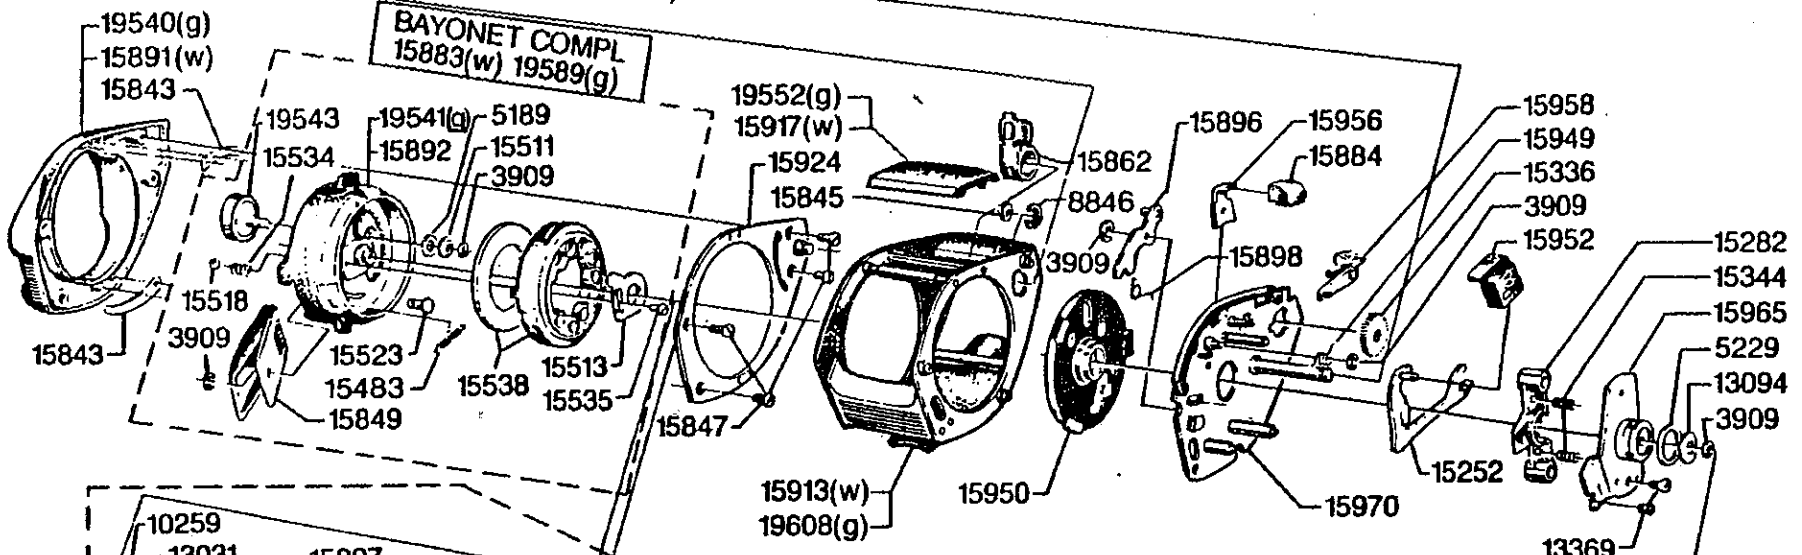

**LINE GUIDE COMPL.**  
15923

For Parts and Service  
call toll free 1-888-404-1119  
[www.mikesreelrepair.com](http://www.mikesreelrepair.com)

**BAYONET COMPL.**  
15883(w) 19589(g)

**SPOOL COMPL.**  
970287(grey)  
970344(gold)

Please specify reel model number  
and number in reelfoot when  
ordering parts

For Parts and Service  
call toll free 1-888-404-1119  
[www.mikesreelrepair.com](http://www.mikesreelrepair.com)

Vid beställning av reservdelar  
bör alltid rulltyp och nummer-  
beteckning under rullfoten anges