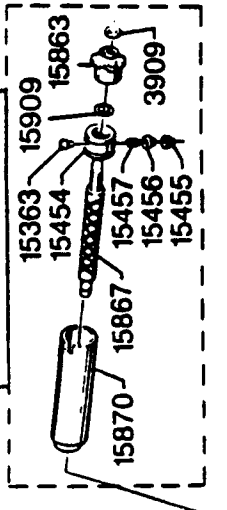

LINE GUIDE COMPL.  
15923

BAYONET COMPL.  
15883(w) 19589(g)

SPOOL COMPL.  
970287(grey)  
970344(gold)

Please specify reel model number and number in reeffoot when ordering parts

Vid beställning av reservdelar bör alltid rulltyp och nummer-beteckning under rullfoten anges

# Ambassadeur 823 white(w) 86-0 Ambassadeur 823 gold(g) 86-1