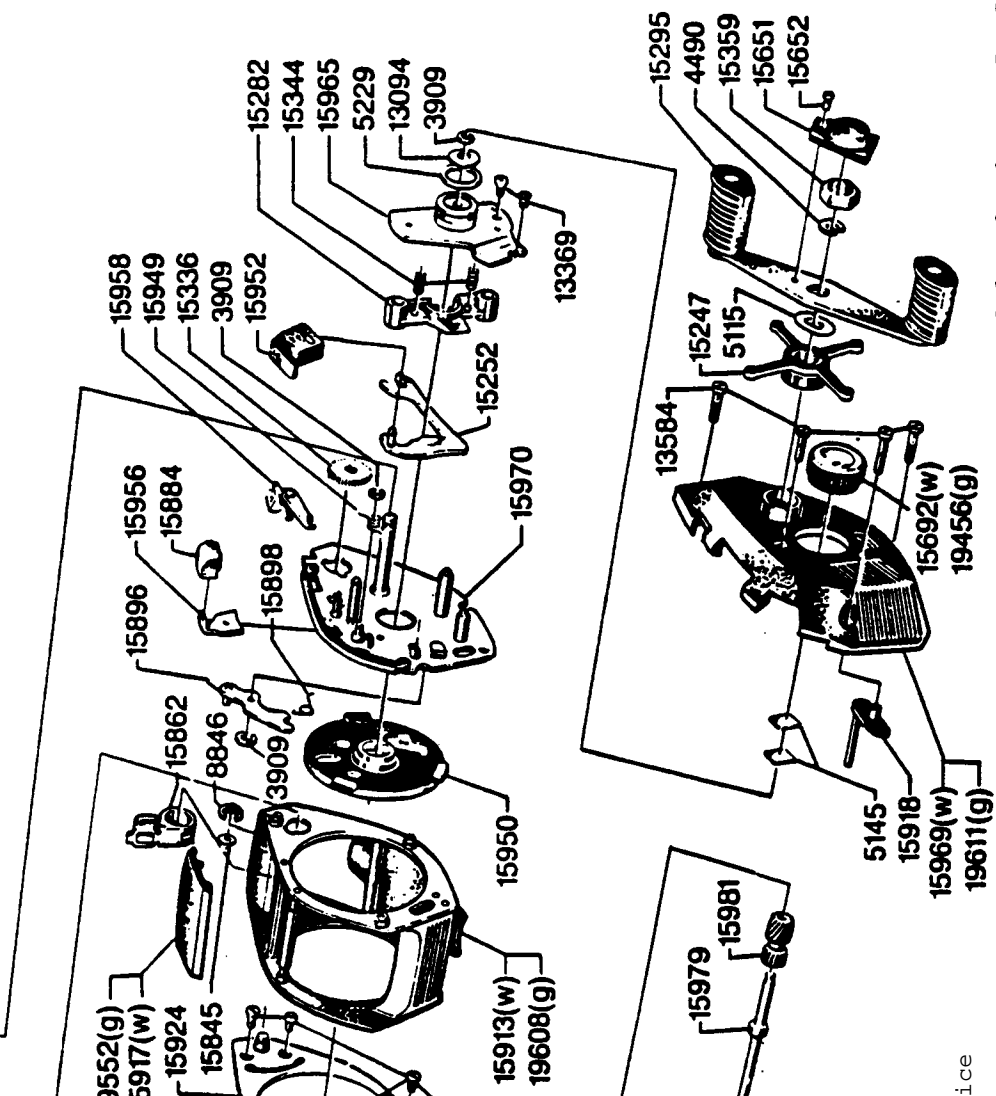

LINE GUIDE COMPL.  
15923

BAYONET COMPL.  
15883(w) 19589(g)

SPOOL COMPL.  
970287(grey)  
970344(gold)

Please specify reel model number and number in reeffoot when ordering parts

Vid beställning av reservdelar bör alltid rulltyp och nummer-beteckning under rullfoten anges

# Ambassadeur 823 white(w) 86-0 Ambassadeur 823 gold(g) 86-1