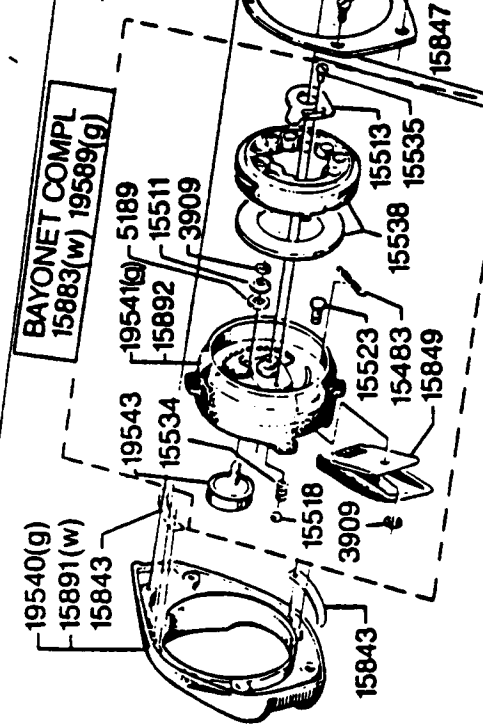

LINE GUIDE COMPL.  
15923

BAYONET COMPL.  
15883(w) 19589(g)

SPOOL COMPL.  
970287(grey)  
970344(gold)

Please specify reel model number and number in reeffoot when ordering parts

Vid beställning av reservdelar bör alltid rulltyp och nummer-beteckning under rullfoten anges

# Ambassadeur 823 white(w) 86-0 Ambassadeur 823 gold(g) 86-1