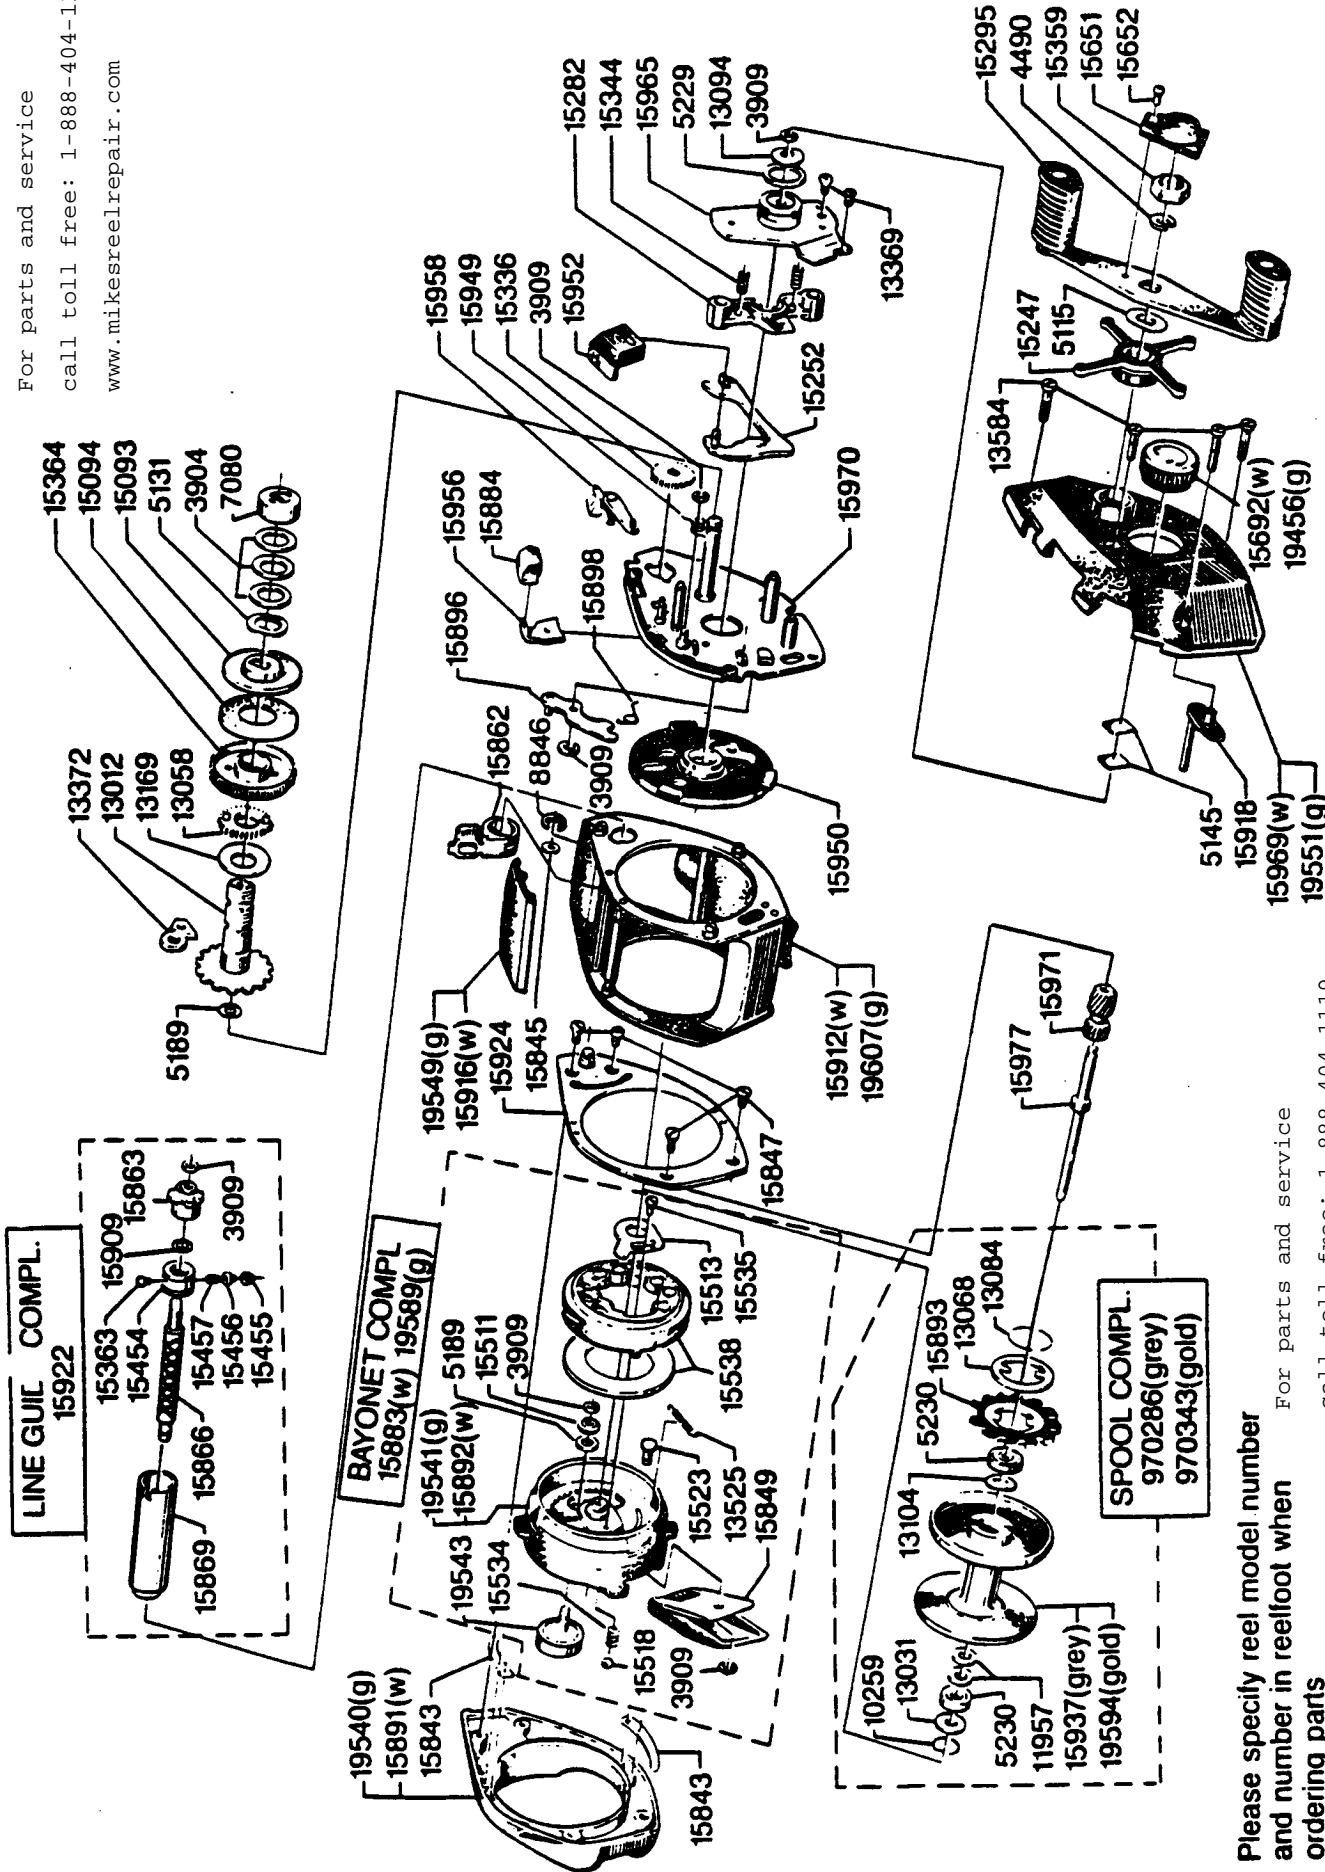

For parts and service  
 call toll free: 1-888-404-1119  
 www.mikesreelrepair.com

Please specify reel model number  
 and number in reelfoot when  
 ordering parts

For parts and service  
 call toll free: 1-888-404-1119  
 www.mikesreelrepair.com

Ambassadeur 822 white(w) 86-0  
 Ambassadeur 822 gold(g) 86-1

Vid beställning av reservdelar  
 bör alltid rulltyp och nummer-