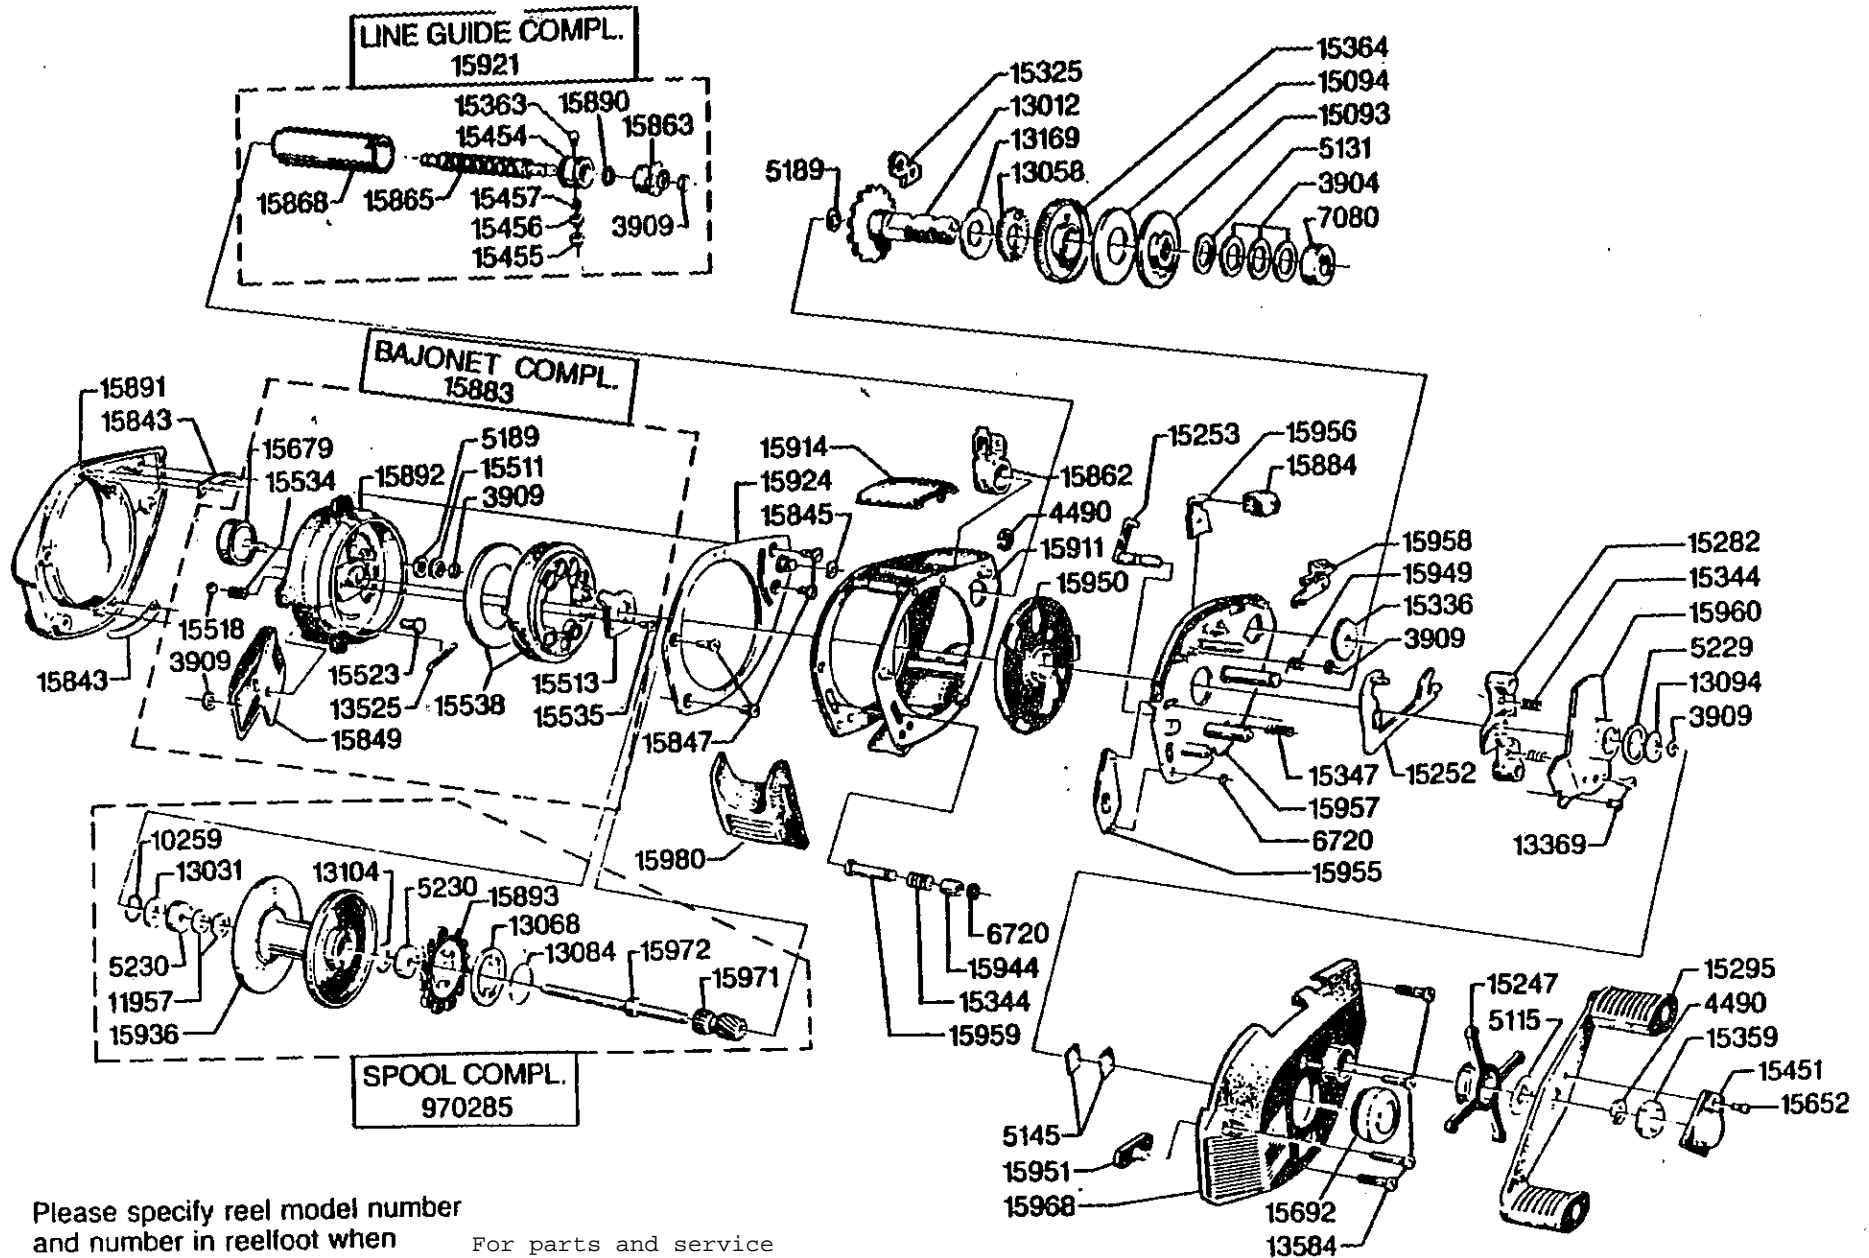

For parts and service  
 call toll free: 1-888-404-1119  
 www.mikesreelrepair.com

Please specify reel model number  
 and number in reelfoot when  
 ordering parts

Vid beställning av reservdelar  
 bör alltid rulltyp och nummer-

For parts and service  
 call toll free: 1-888-404-1119  
 www.mikesreelrepair.com

**Ambassadeur 821 PLUS 86-0**