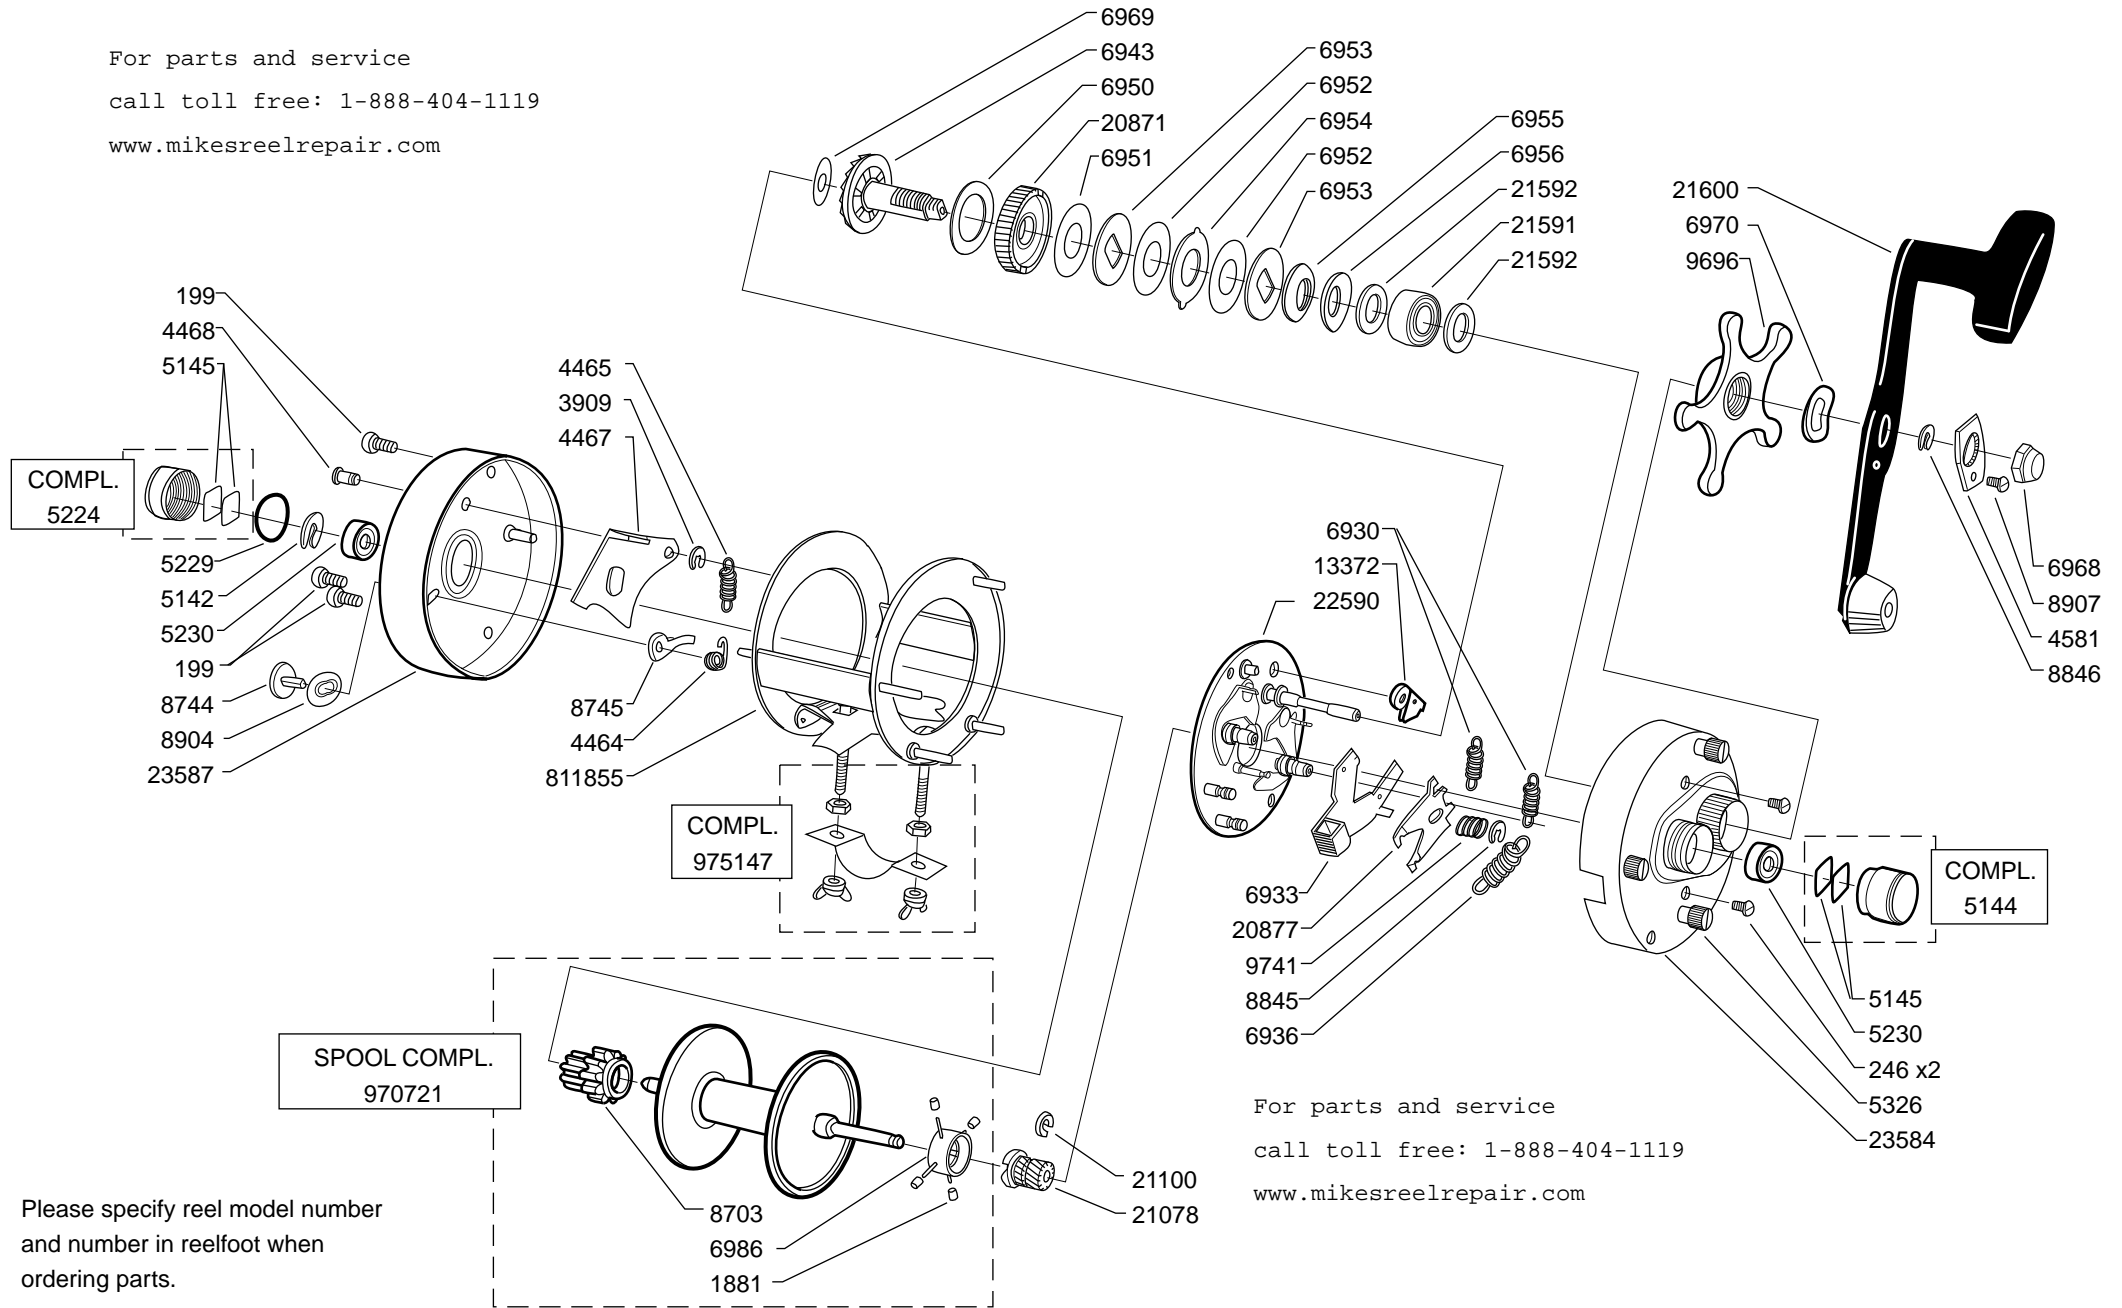

For parts and service
 call toll free: 1-888-404-1119
 www.mikesreelrepair.com

Please specify reel model number
 and number in reelfoot when
 ordering parts.

Vid beställning av reservdelar
 bör alltid rulltyp och nummer-
 beteckning under rullfoten anges.

For parts and service
 call toll free: 1-888-404-1119
 www.mikesreelrepair.com

Ambassadeur 7500 CT 07 00

901836 / 901836A Black

34-12021-0