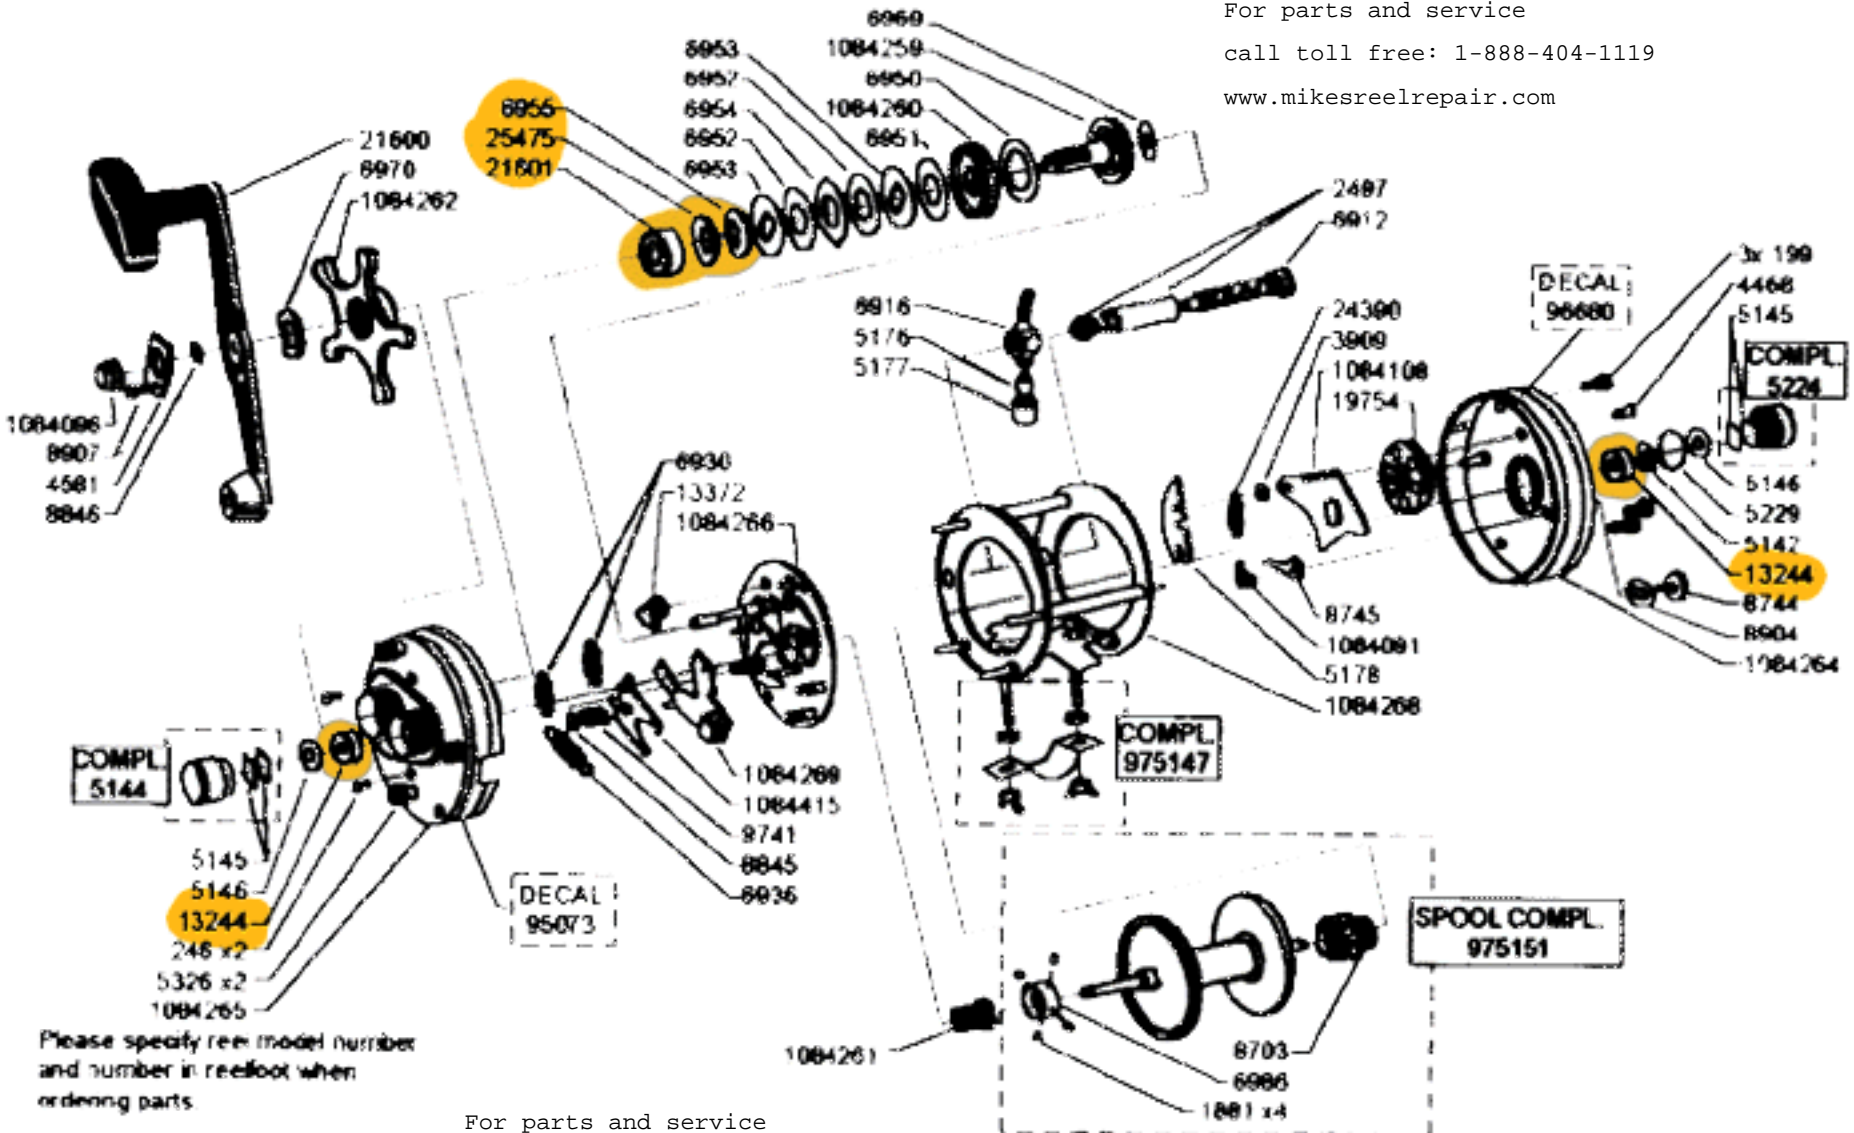

For parts and service  
 call toll free: 1-888-404-1119  
 www.mikesreelrepair.com

Please specify reel model number and number in reelfoot when ordering parts.

Vid beställning av reservdelar bör alltid rulltyp och nummerbeteckning under rullfoten anges

For parts and service  
 call toll free: 1-888-404-1119  
 www.mikesreelrepair.com

Ambassadeur 7001 12 00  
 1082829, 1082830 Red 34-12334-0