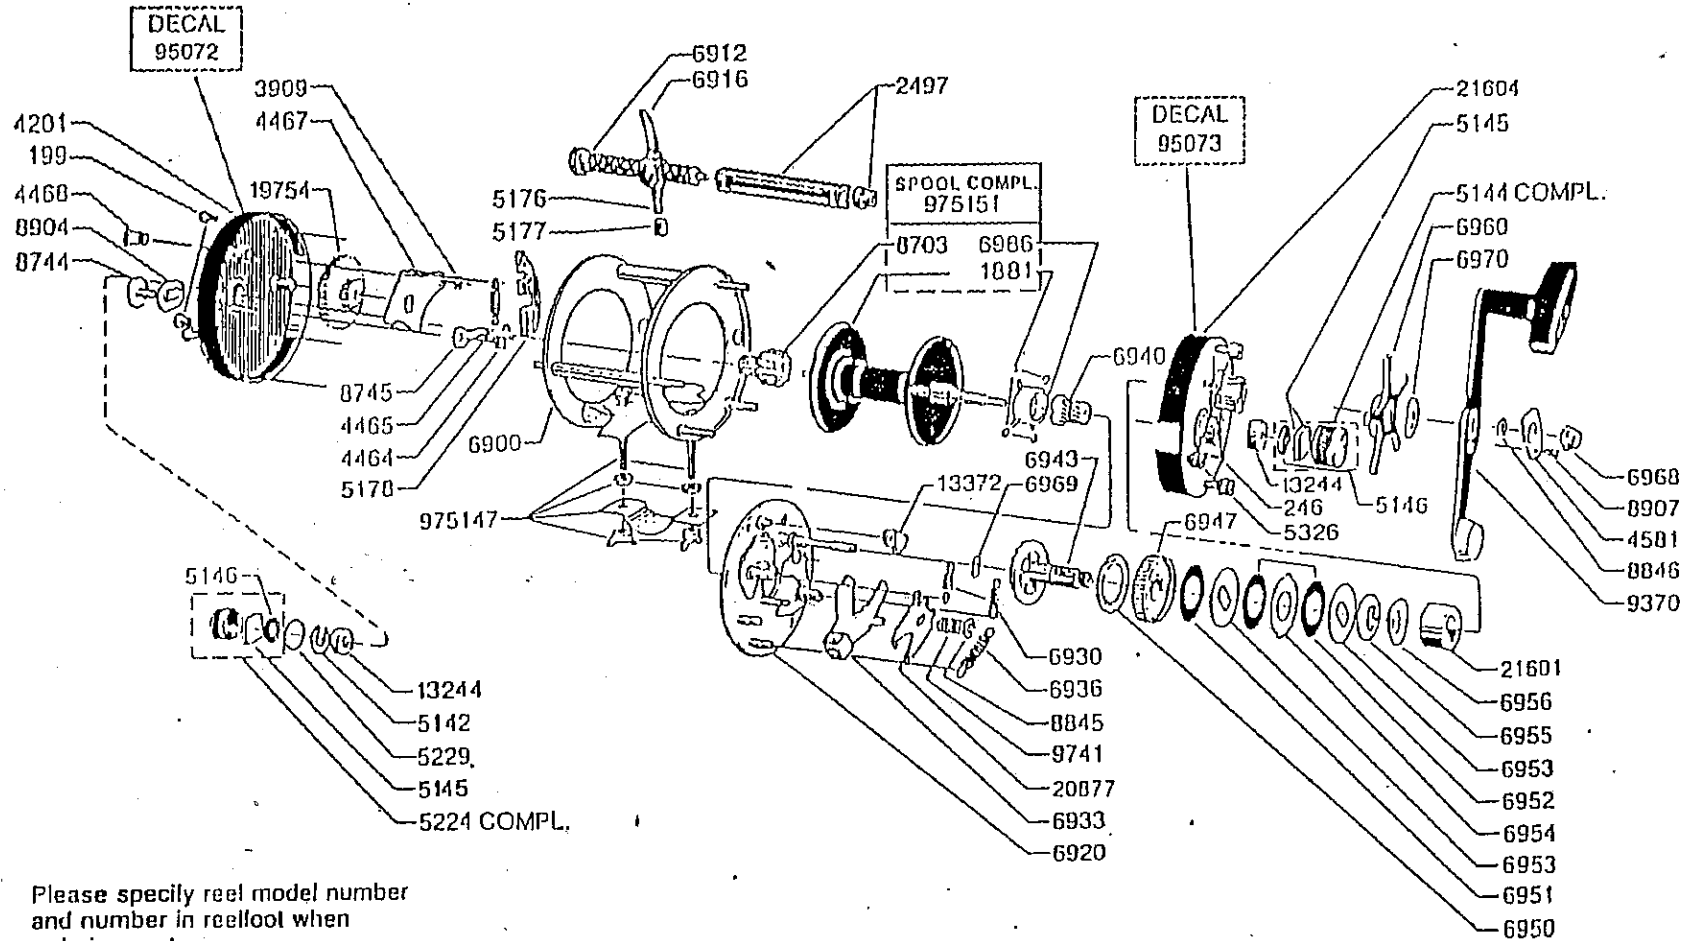

For parts and service
 call toll free: 1-888-404-1119
 www.mikesreelrepair.com

Please specify reel model number and number in reelfoot when ordering parts

Vid beställning av reservdelar bör alltid rulltyp och nummerbeteckning under rullfoten anges

Ambassadeur 7000 91 05

901155, 901499

34-11699-0

For parts and service
 call toll free: 1-888-404-1119
 www.mikesreelrepair.com