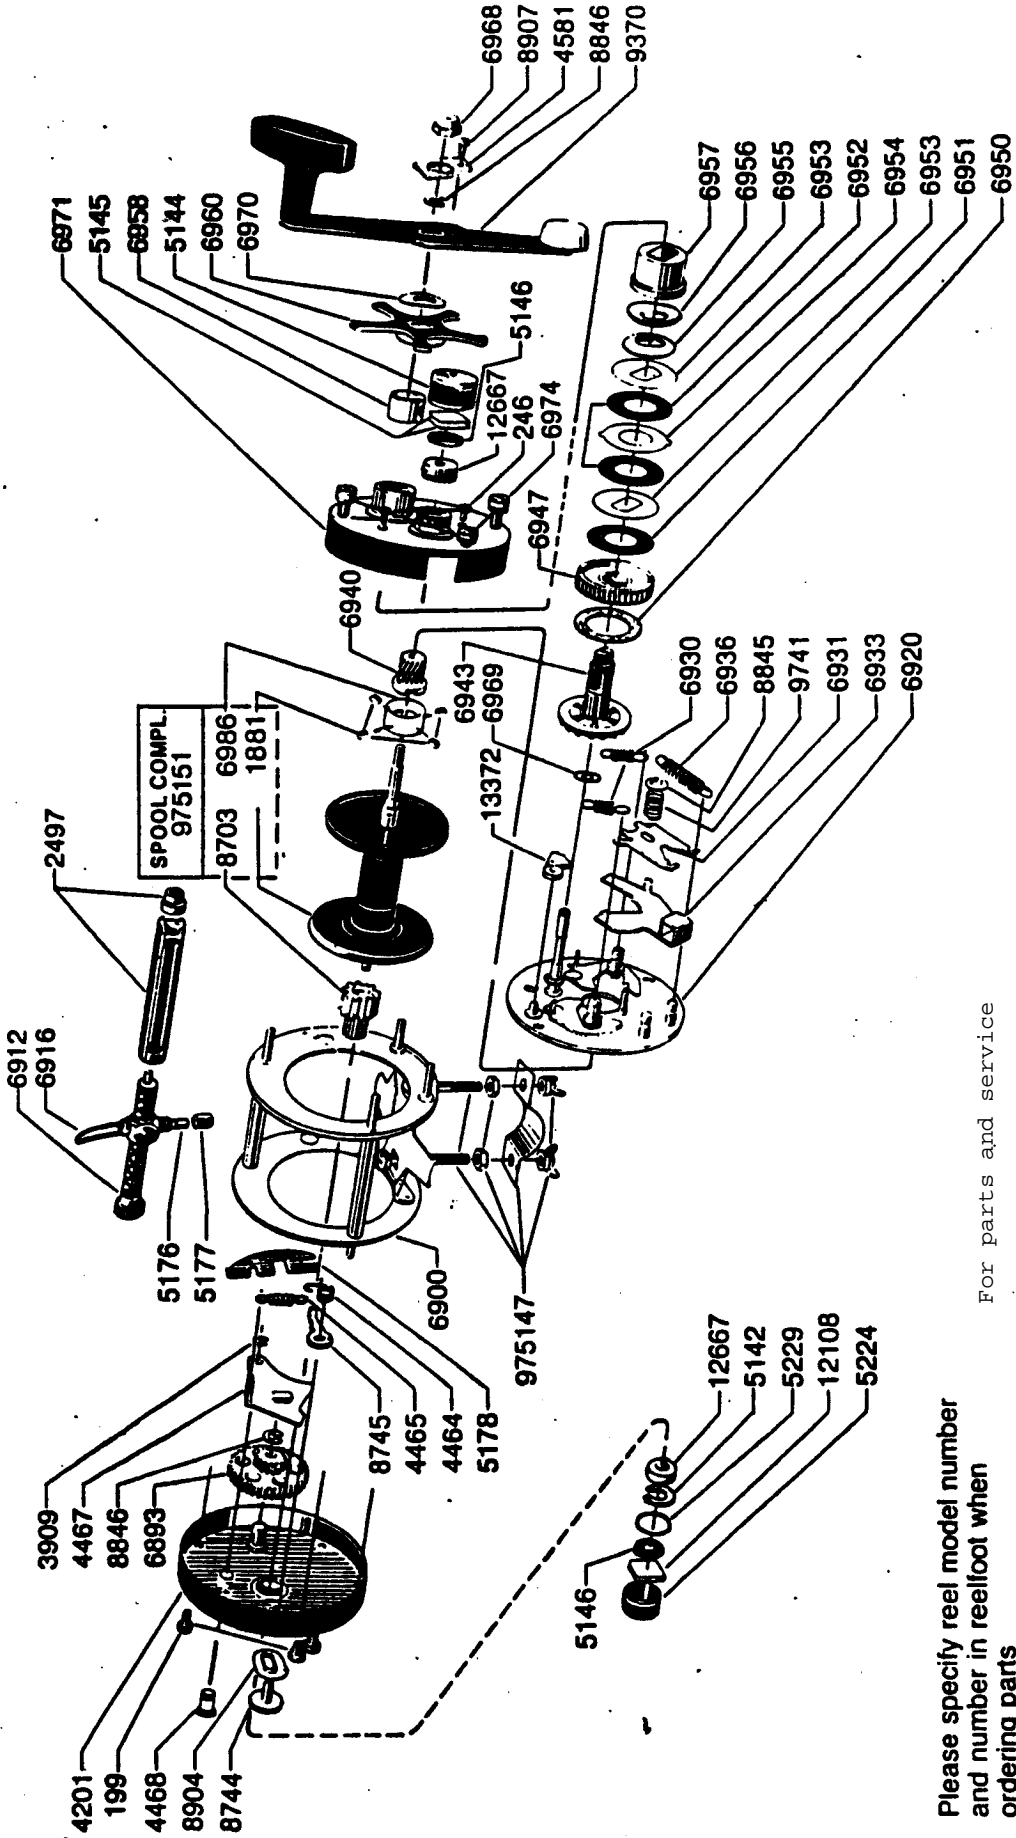

For parts and service  
 call toll free: 1-888-404-1119  
 www.mikesreelrepair.com

Please specify reel model number  
 and number in reelfoot when  
 ordering parts

Vid beställning av reservdelar  
 bör alltid rulltyp och nummer-  
 beteckning under rullfoten anges

For parts and service  
 call toll free: 1-888-404-1119  
 www.mikesreelrepair.com