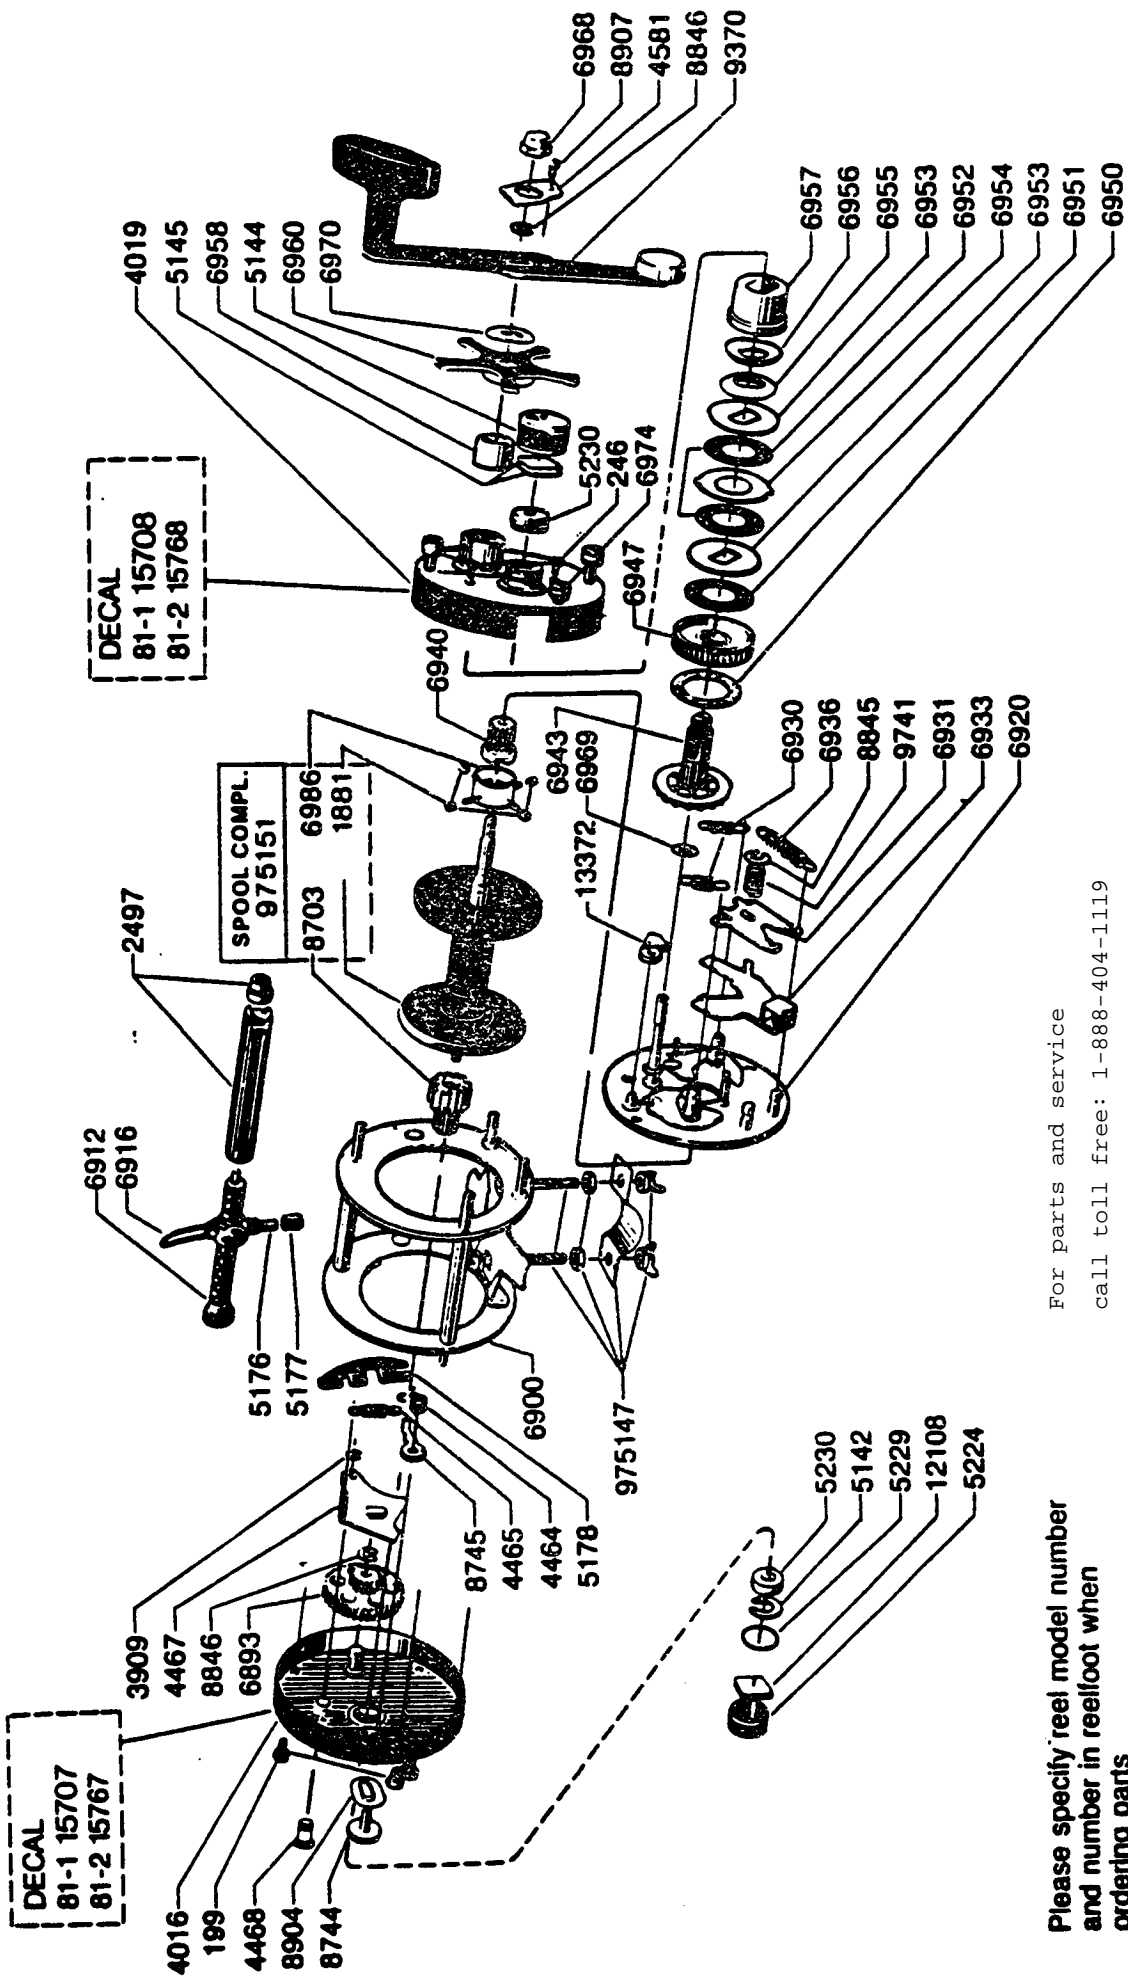

For parts and service

call toll free: 1-888-404-1119

www.mikesreelrepair.com

Please specify reel model number and number in reelfoot when ordering parts

For parts and service

call toll free: 1-888-404-1119

www.mikesreelrepair.com

Vid beställning av reservdelar bör alltid rulltyp och nummer- beteckning under rullfotet anges