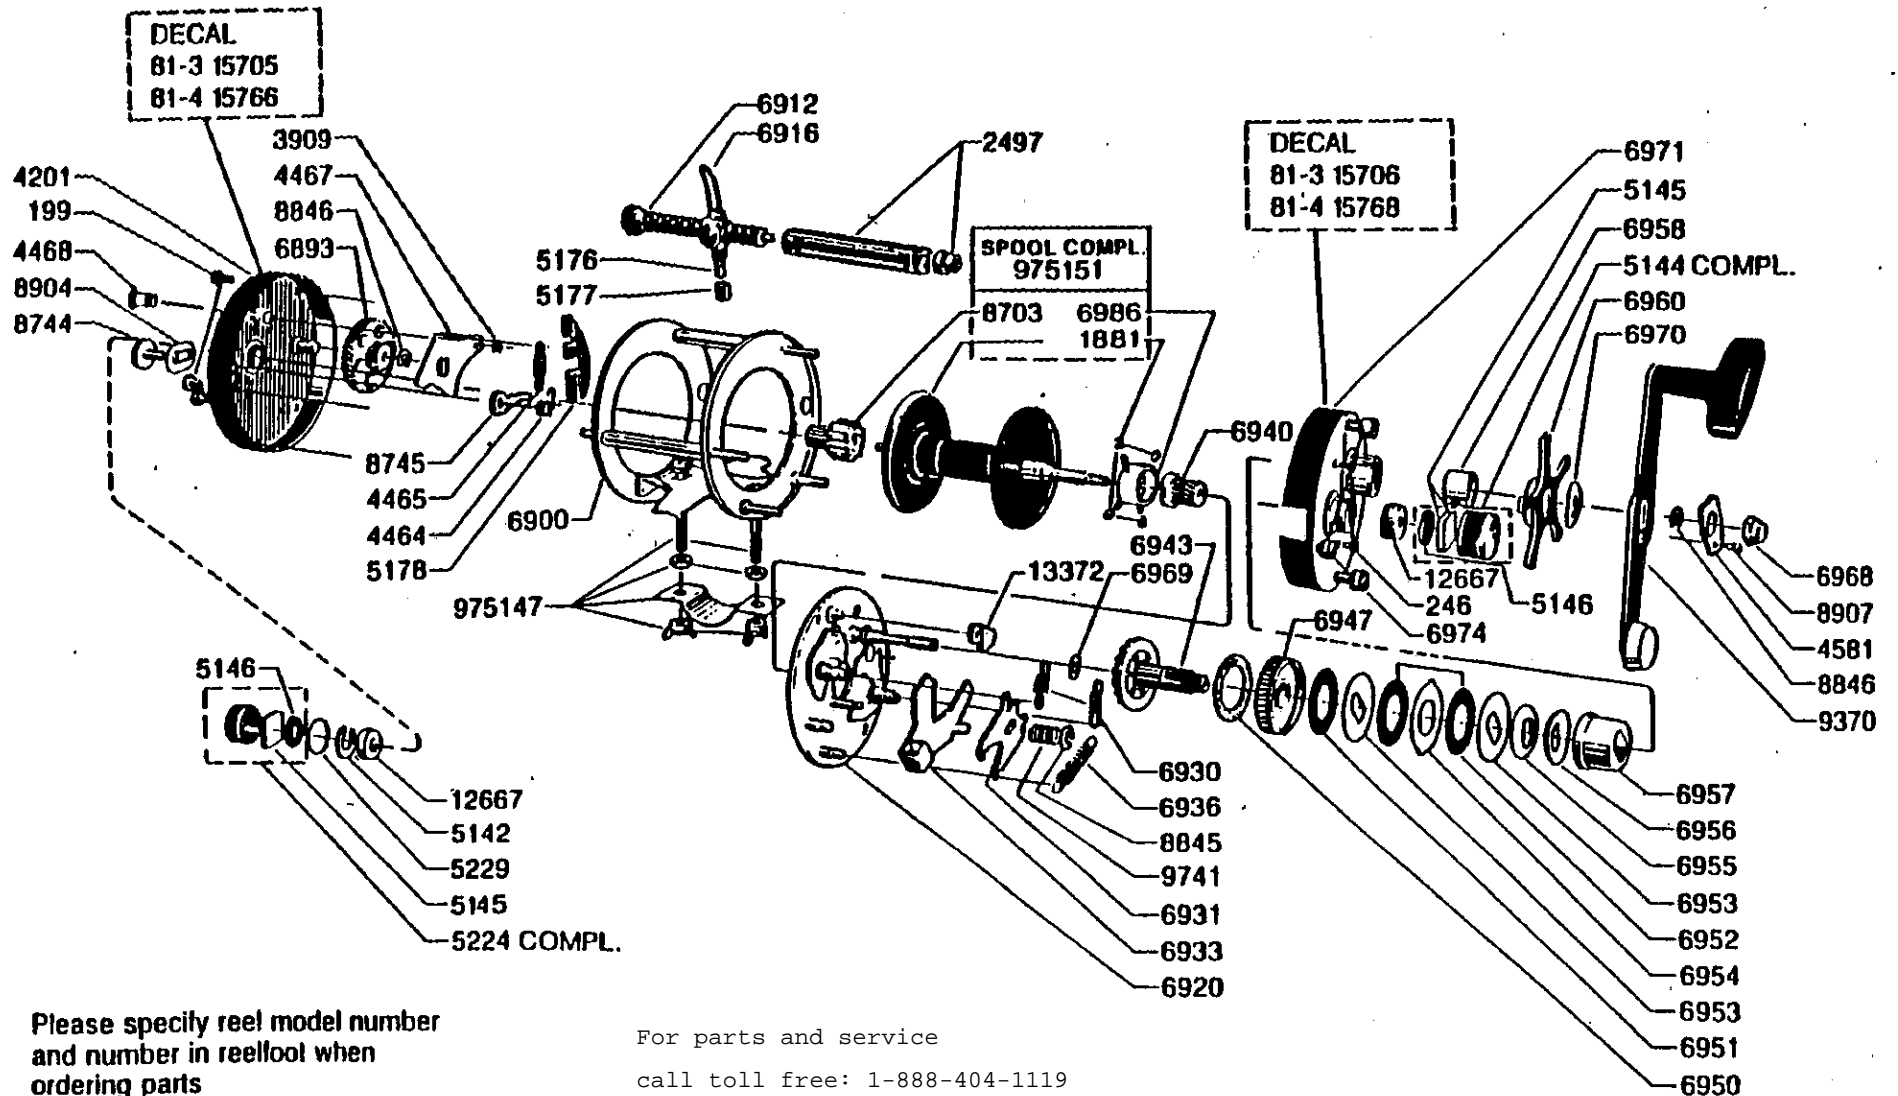

For parts and service
 call toll free: 1-888-404-1119
 www.mikesreelrepair.com

Please specify reel model number and number in reelfoot when ordering parts

Vid beställning av reservdelar bör alltid rulltyp och nummerbeteckning under rullfoten anges

For parts and service
 call toll free: 1-888-404-1119
 www.mikesreelrepair.com

Ambassadeur 7000 81-4