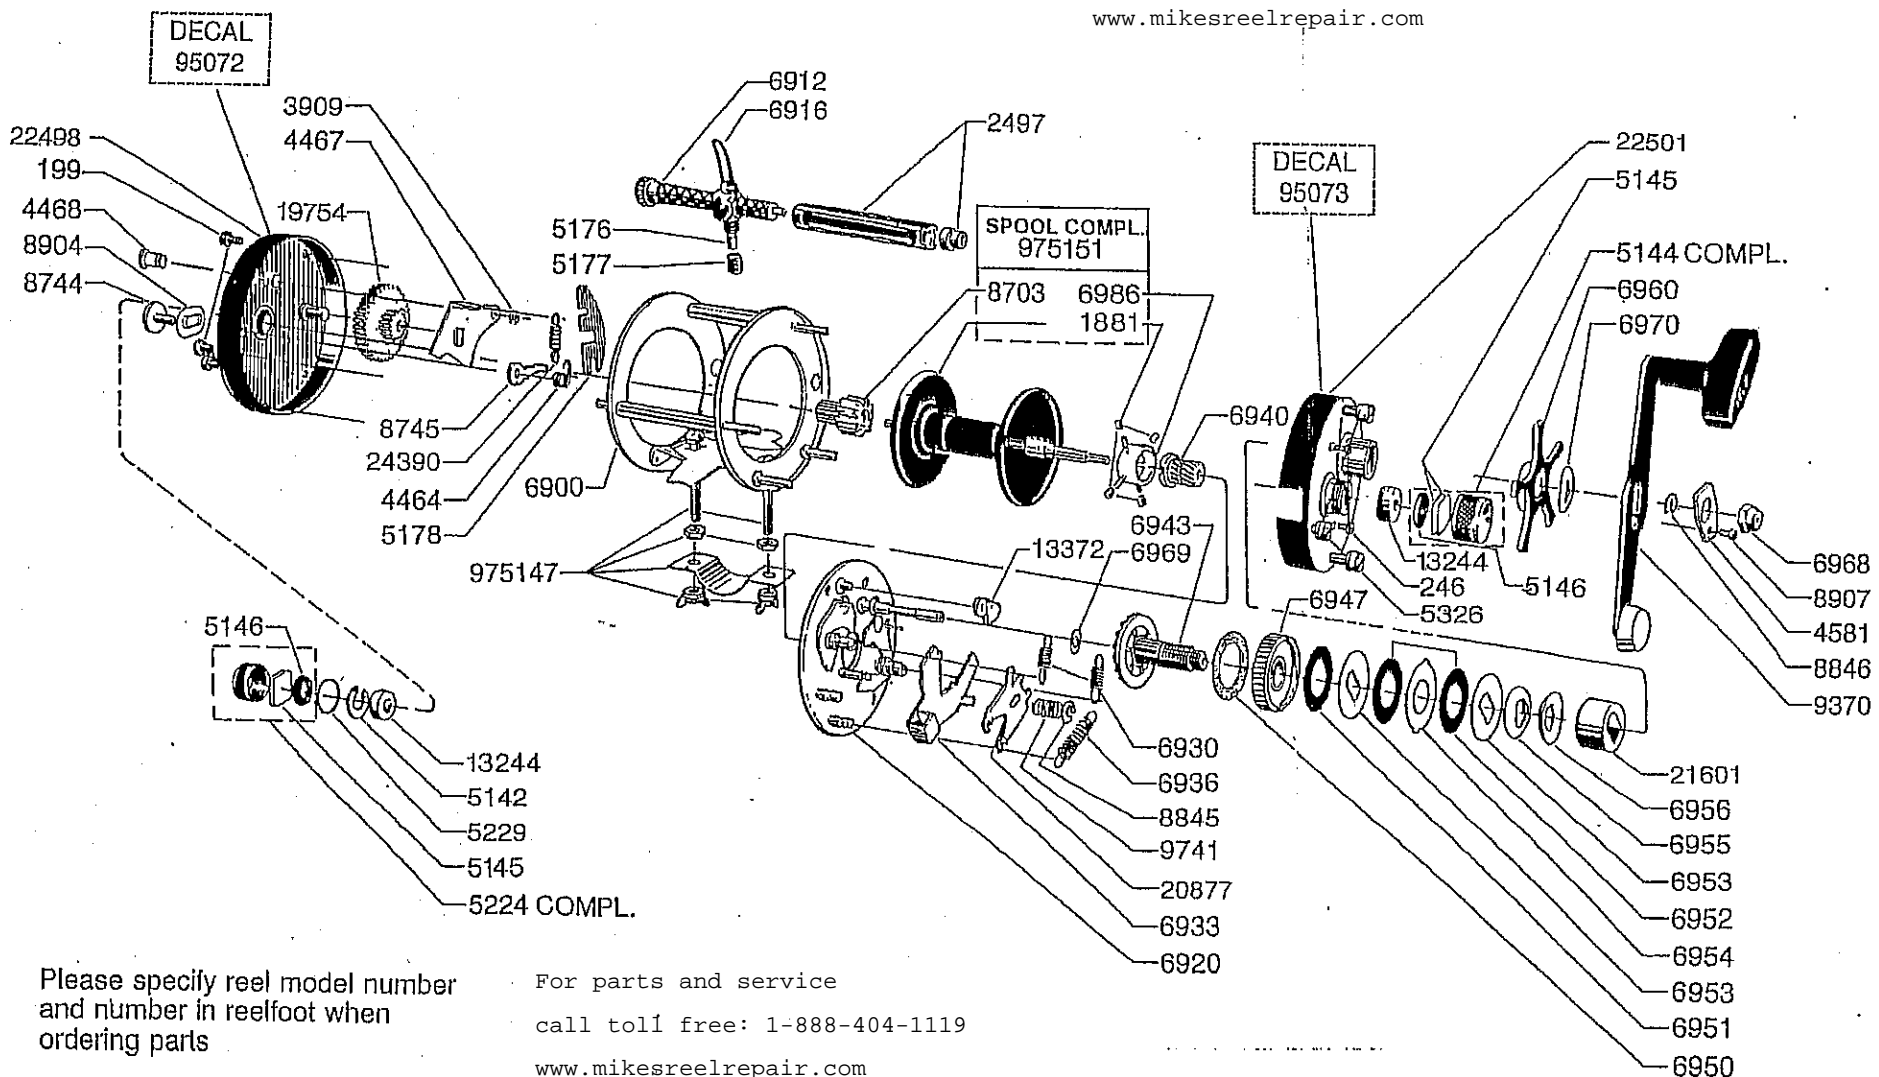

For parts and service  
 call toll free: 1-888-404-1119  
 www.mikesreelrepair.com

Please specify reel model number and number in reelfoot when ordering parts

For parts and service  
 call toll free: 1-888-404-1119  
 www.mikesreelrepair.com

Vid beställning av reservdelar bör alltid rulltyp och nummerbeteckning under rullfoten anges

**Ambassadeur 7000 04 00**

901656

34-11802-2