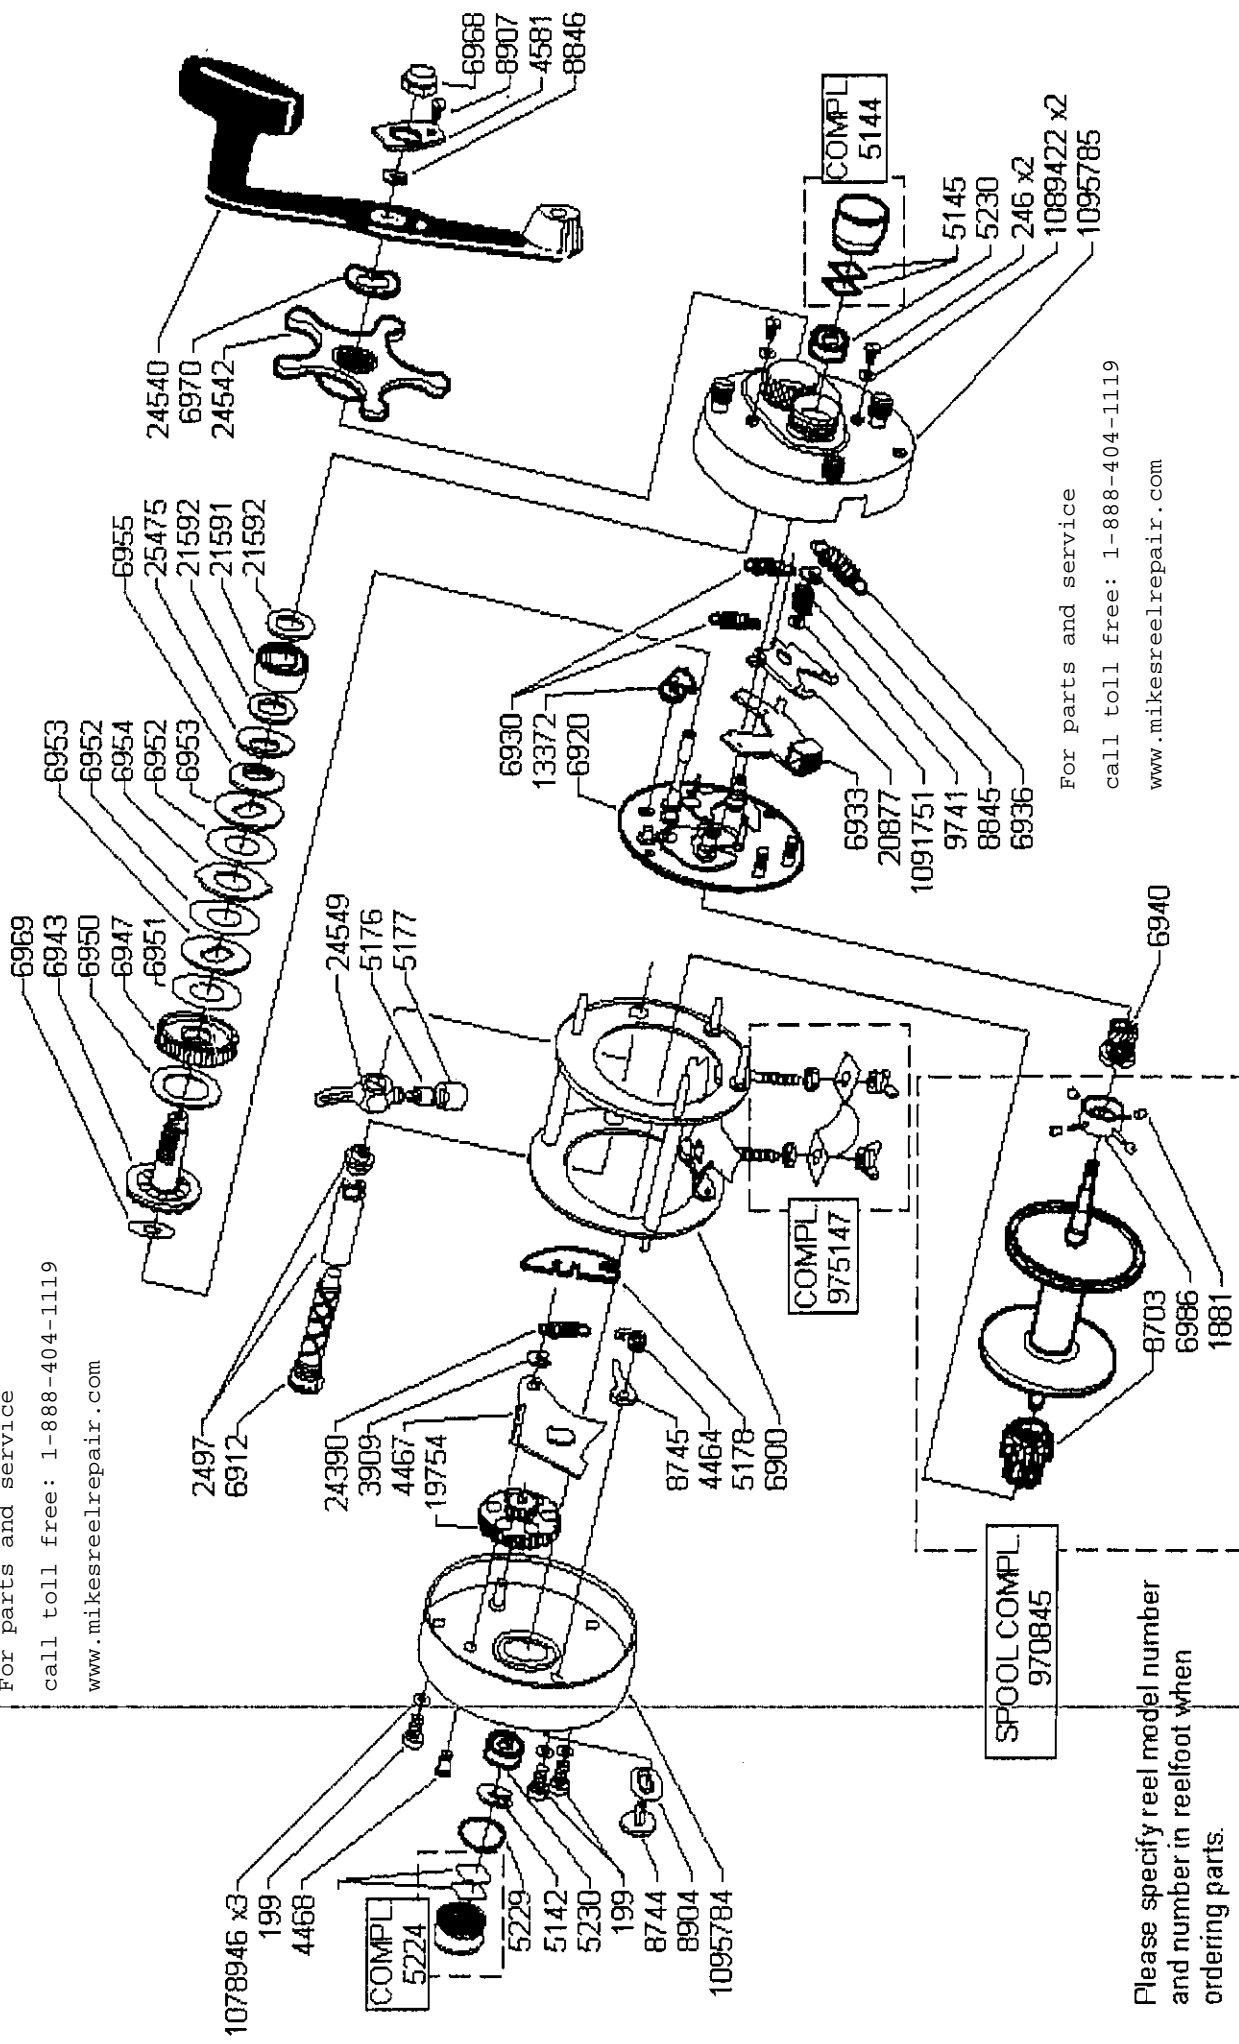

For parts and service

call toll free: 1-888-404-1119

www.mikesreelrepair.com

For parts and service
 call toll free: 1-888-404-1119
 www.mikesreelrepair.com

Please specify reel model number
 and number in reelfoot when
 ordering parts.

Vid beställning av reservdelar
 bör alltid rulltyp och nummer-
 beteckning under rullfoten anges.

Ambassadeur 7000 SSC3 1300
 1095050 Burgundy

34-12410-0