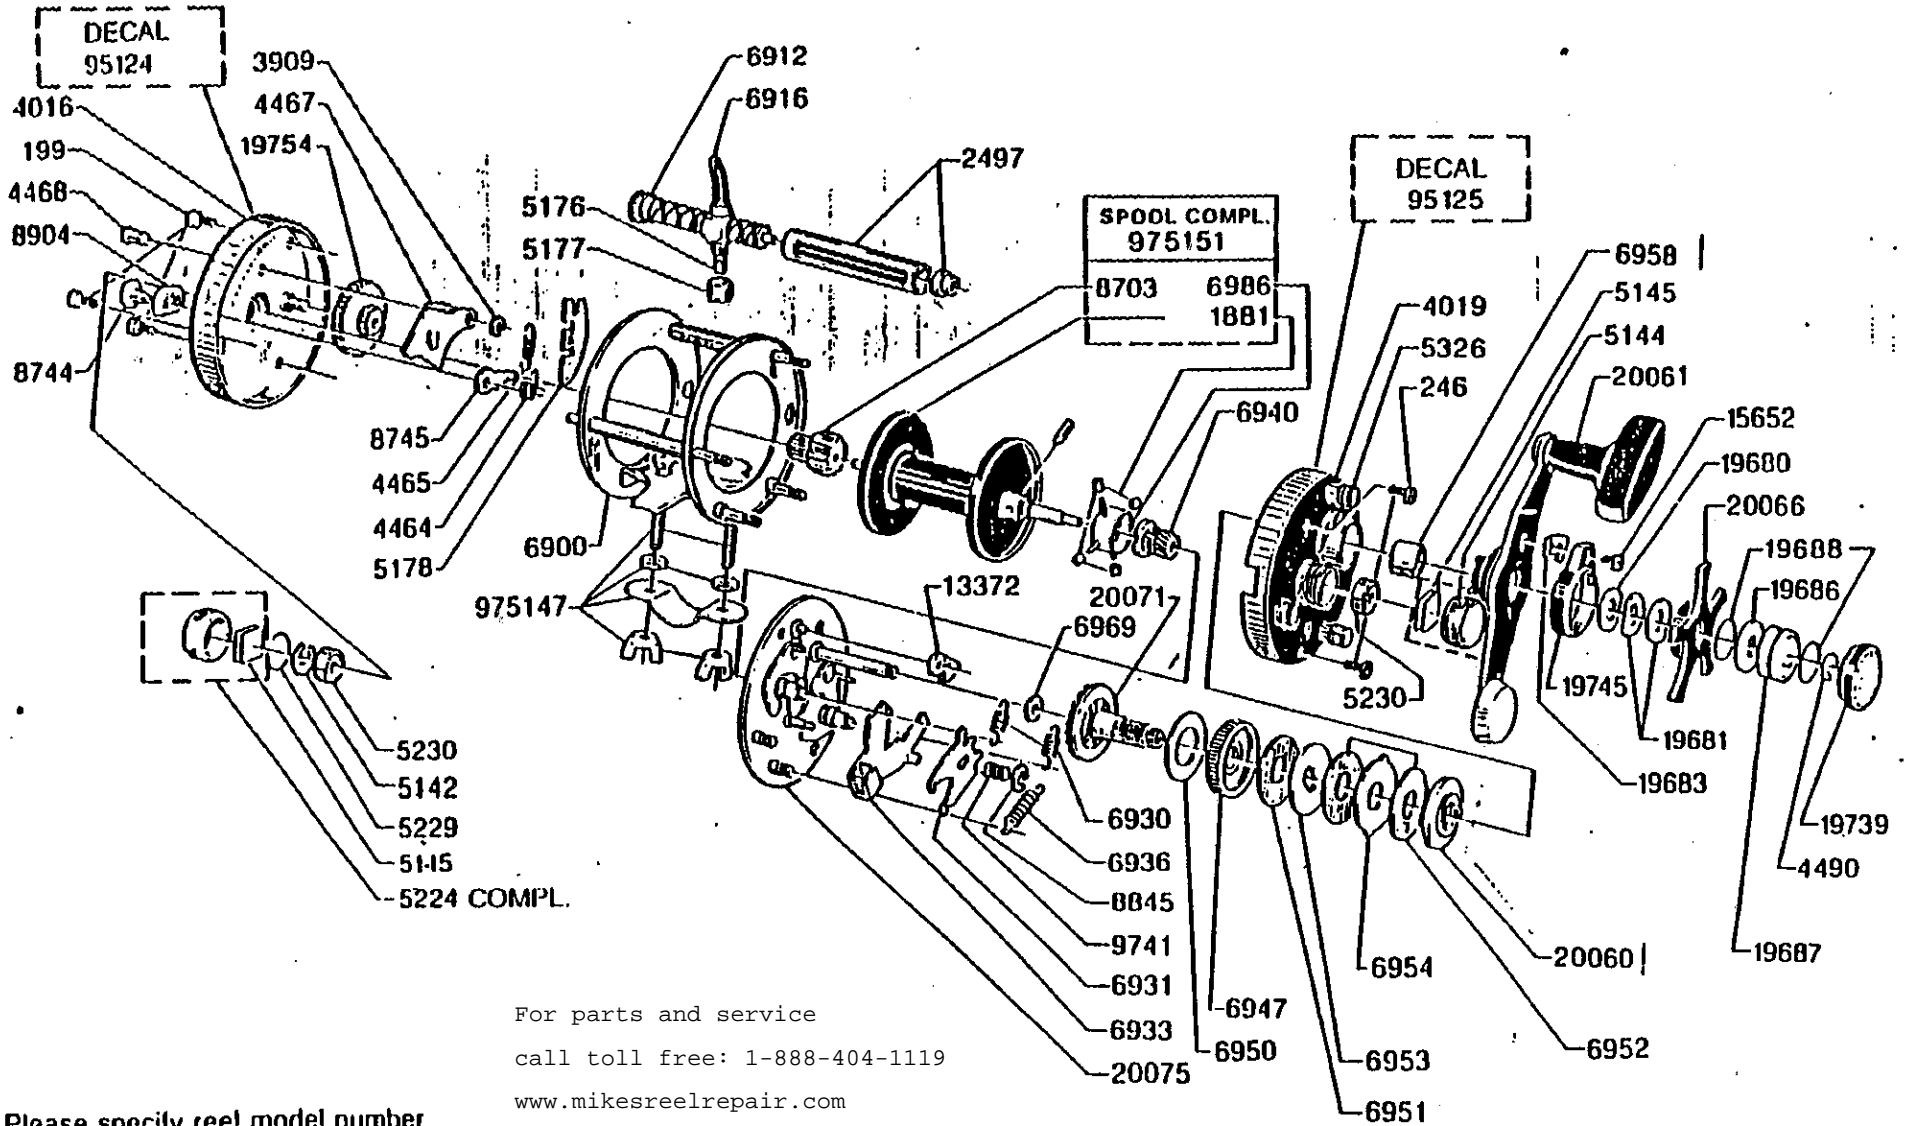

For parts and service
 call toll free: 1-888-404-1119
 www.mikesreelrepair.com

For parts and service
 call toll free: 1-888-404-1119
 www.mikesreelrepair.com

Please specify reel model number
 and number in reelfoot when
 ordering parts

Vid beställning av reservdelar
 bör alltid rulltyp och nummer-
 beteckning under rullfoten anges

Ambassadeur 7000 C SYNCRO

34-11206-1