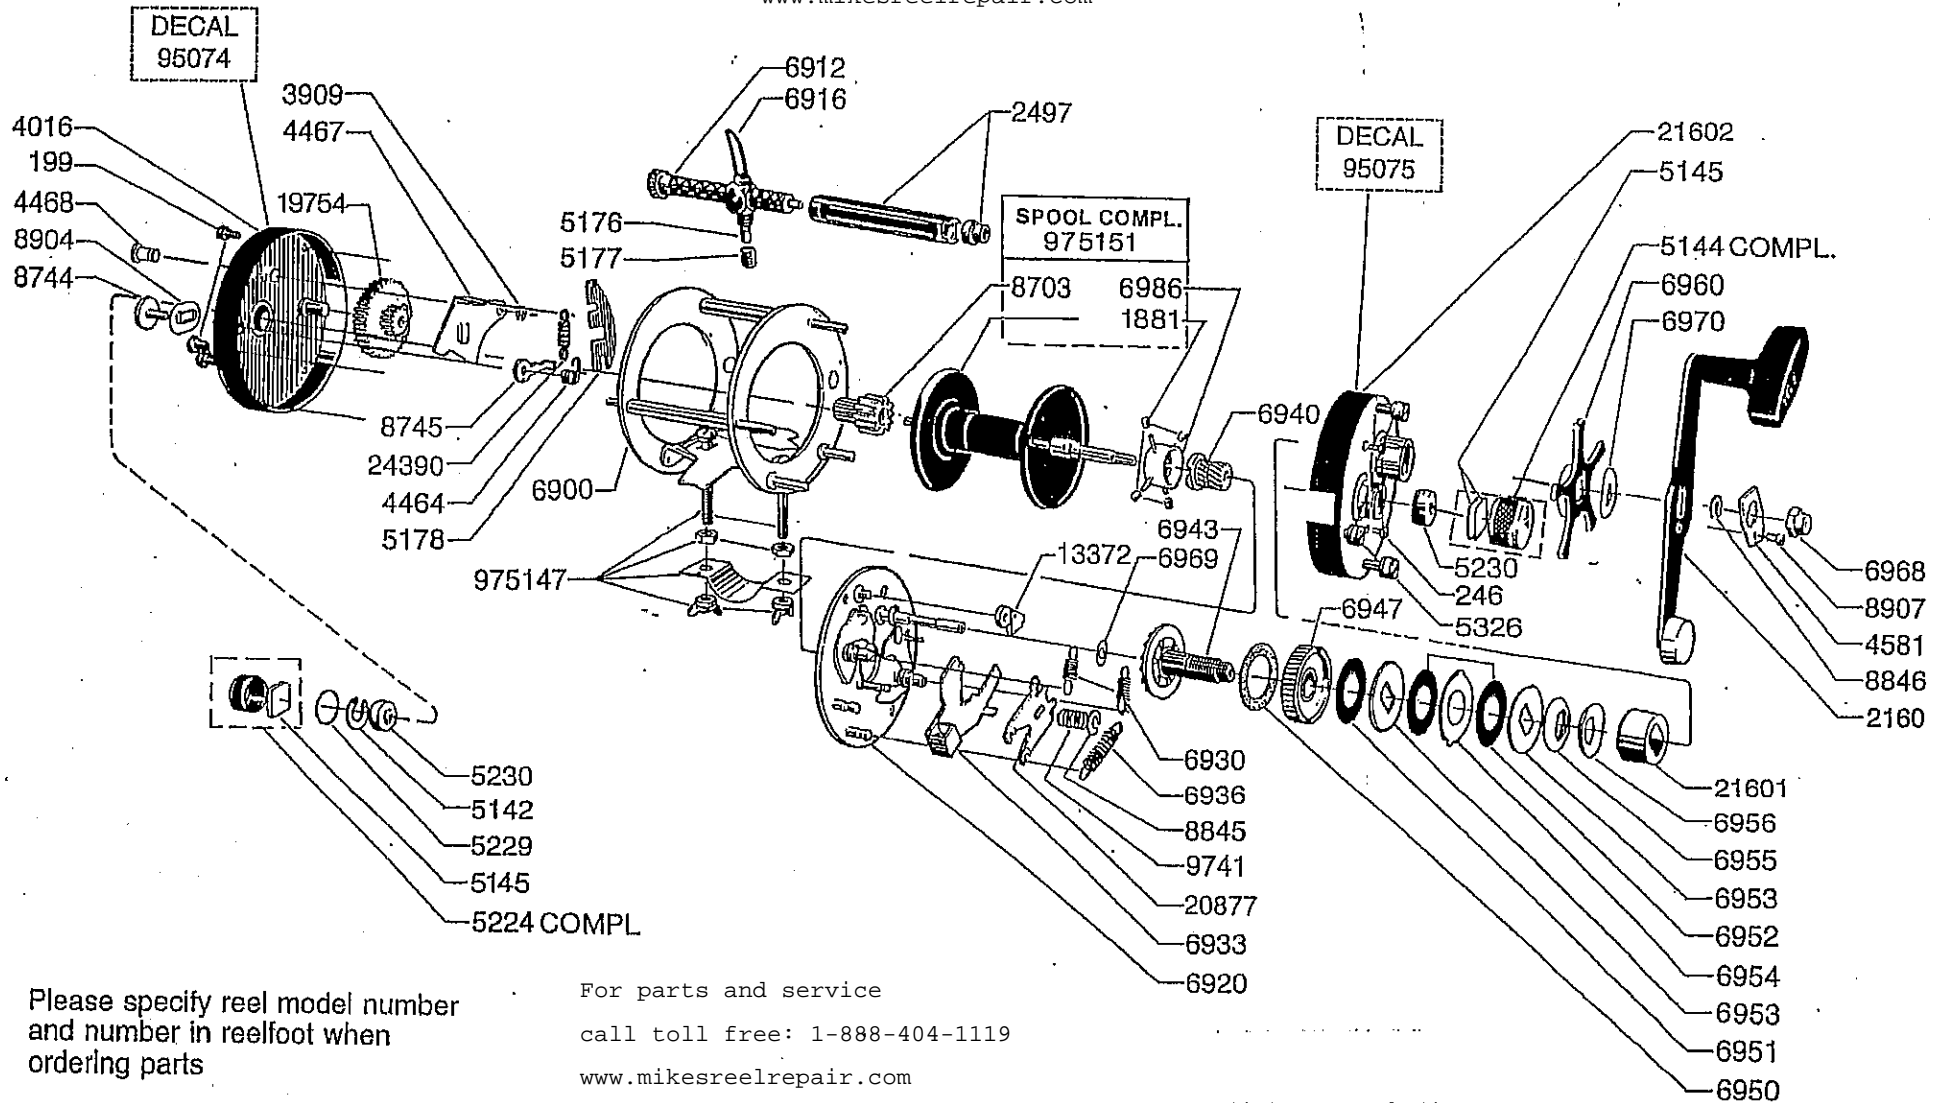

For parts and service
 call toll free: 1-888-404-1119
 www.mikesreelrepair.com

Please specify reel model number and number in reelfoot when ordering parts

Vid beställning av reservdelar bör alltid rulltyp och nummerbeteckning under rullfoten anges

For parts and service
 call toll free: 1-888-404-1119
 www.mikesreelrepair.com

Ambassadeur 7000-C 91 03

901153

34-11700-2

116