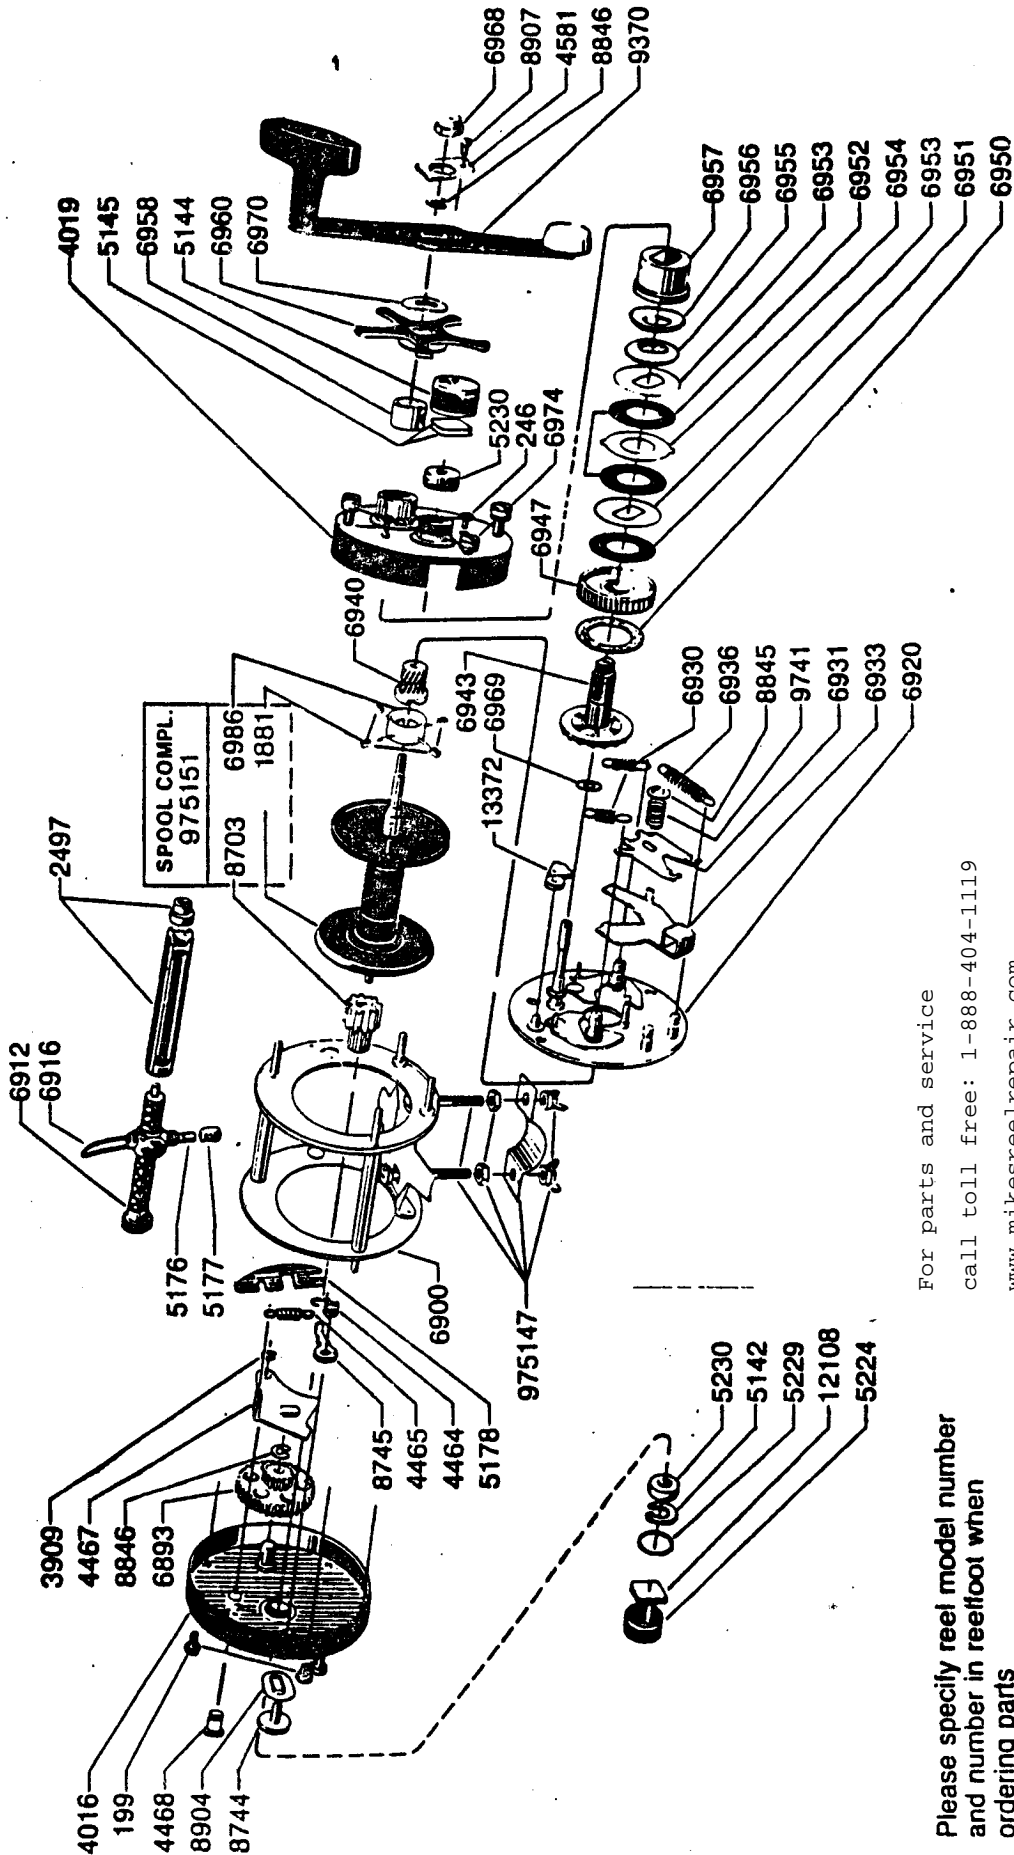

For parts and service

call toll free: 1-888-404-1119

www.mikesreelrepair.com

For parts and service

call toll free: 1-888-404-1119

www.mikesreelrepair.com

Please specify reel model number  
and number in reeffoot when  
ordering parts

Vid beställning av reservdelar  
bör alltid rulltyp och nummer-  
beteckning under rullfoten anges