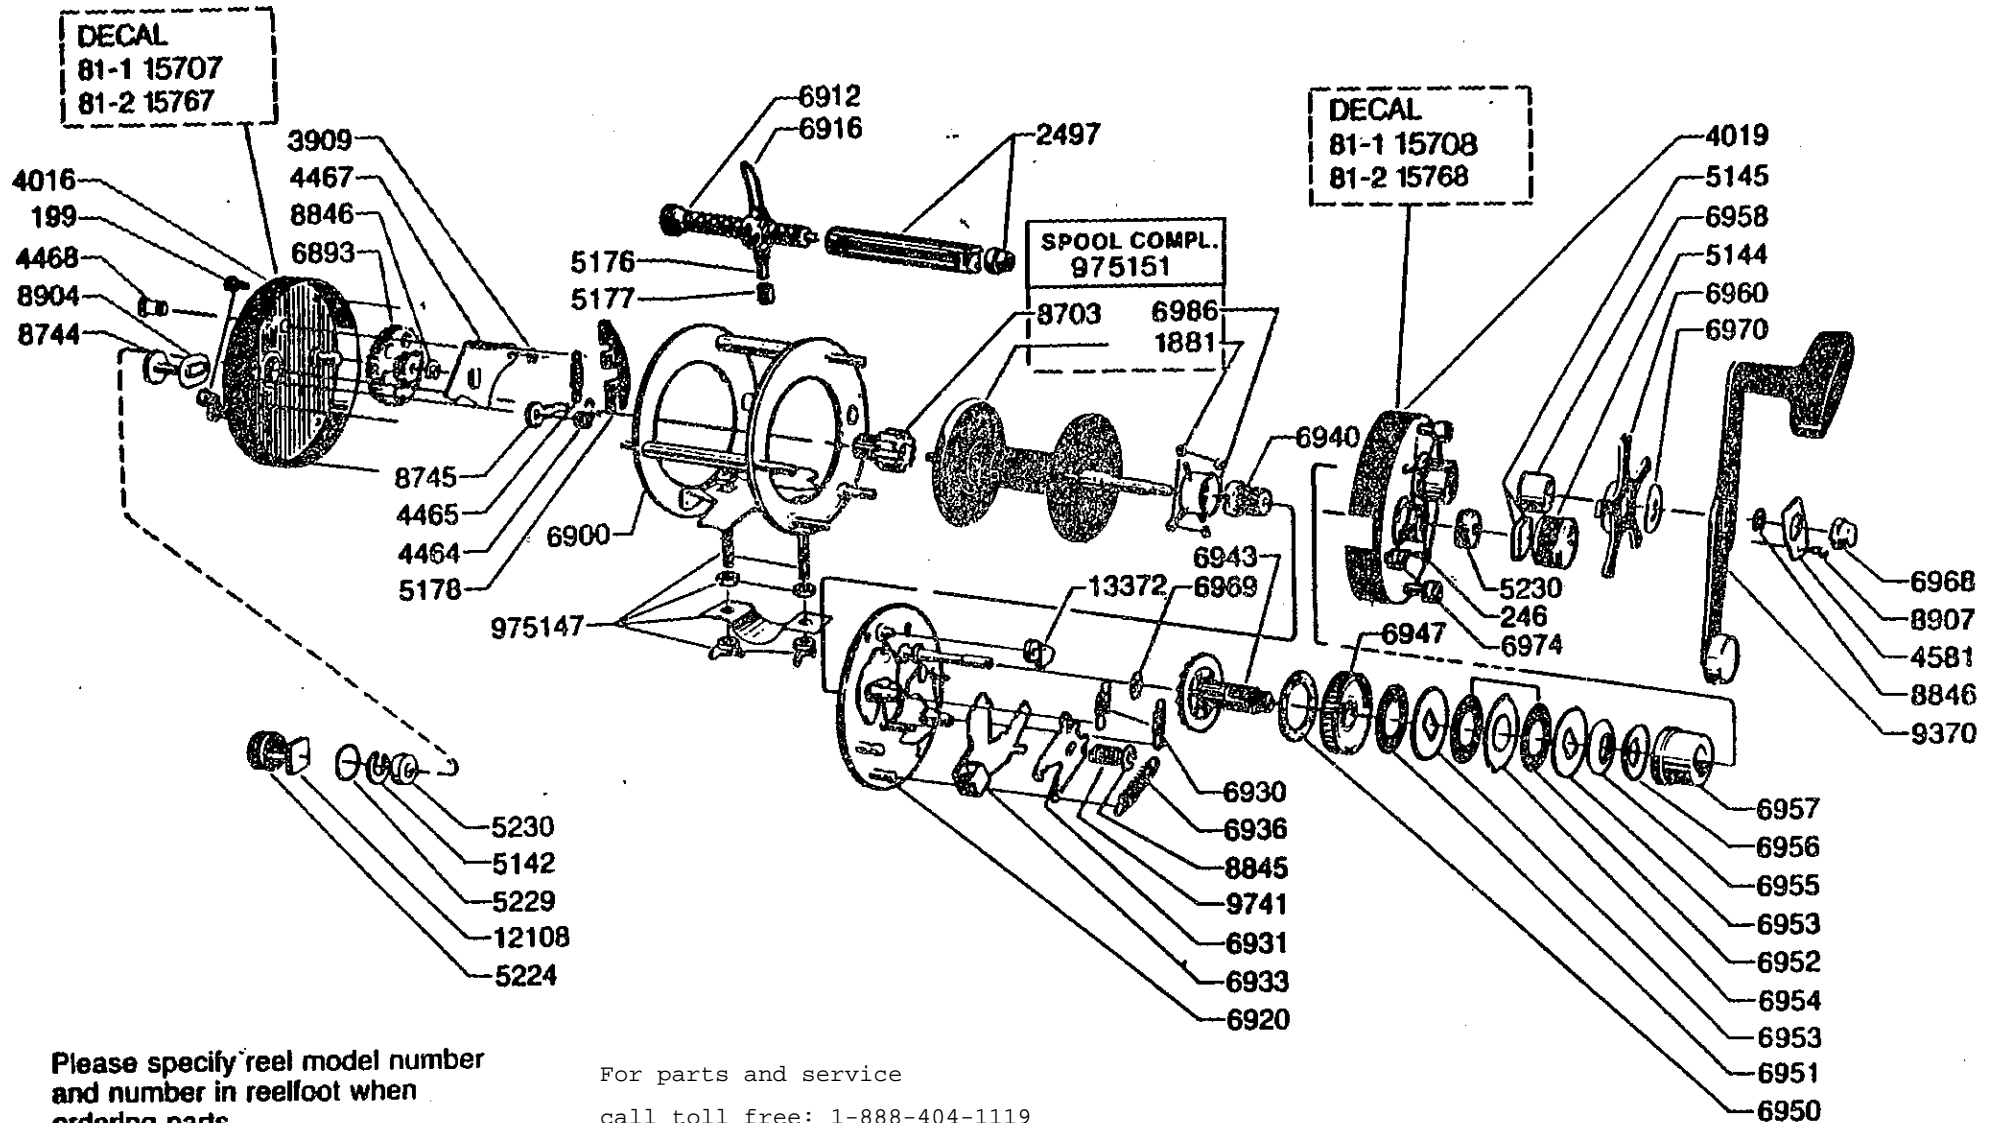

For parts and service

call toll free: 1-888-404-1119

www.mikesreelrepair.com

Please specify reel model number and number in reelfoot when ordering parts

Vid beställning av reservdelar bör alltid rulltyp och nummerbeteckning under rullfoten anges

For parts and service

call toll free: 1-888-404-1119

www.mikesreelrepair.com

Ambassadeur 7000 C 81-2