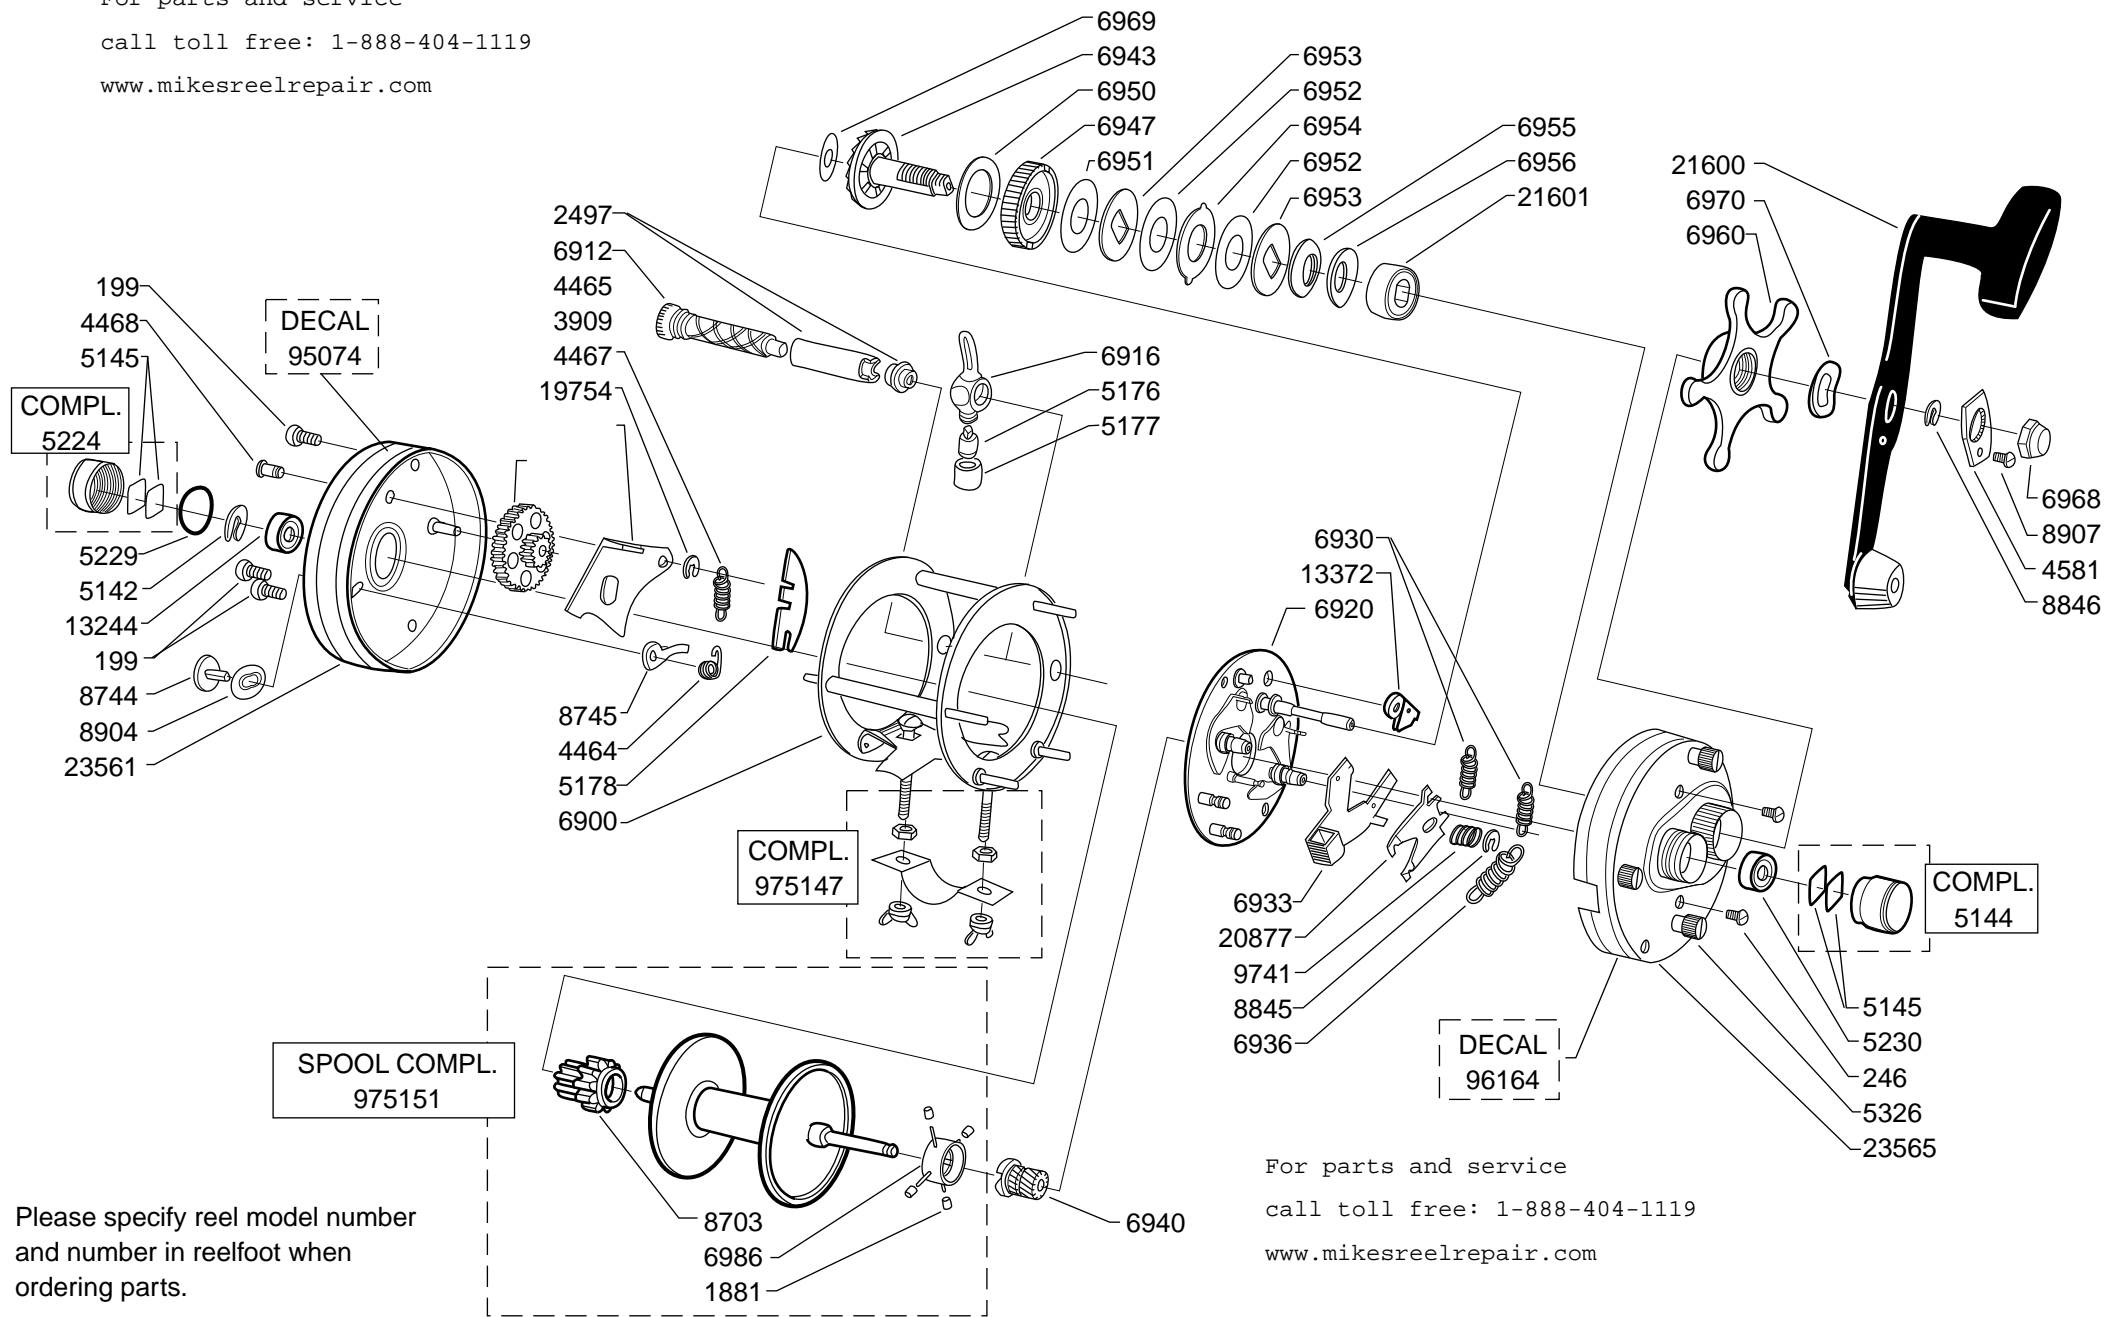

For parts and service  
 call toll free: 1-888-404-1119  
 www.mikesreelrepair.com

Please specify reel model number and number in reelfoot when ordering parts.

Vid beställning av reservdelar bör alltid rulltyp och nummerbeteckning under rullfoten anges.

For parts and service  
 call toll free: 1-888-404-1119  
 www.mikesreelrepair.com

**Ambassadeur 7000 C 07 00**  
 901842 Black 34-12020-0