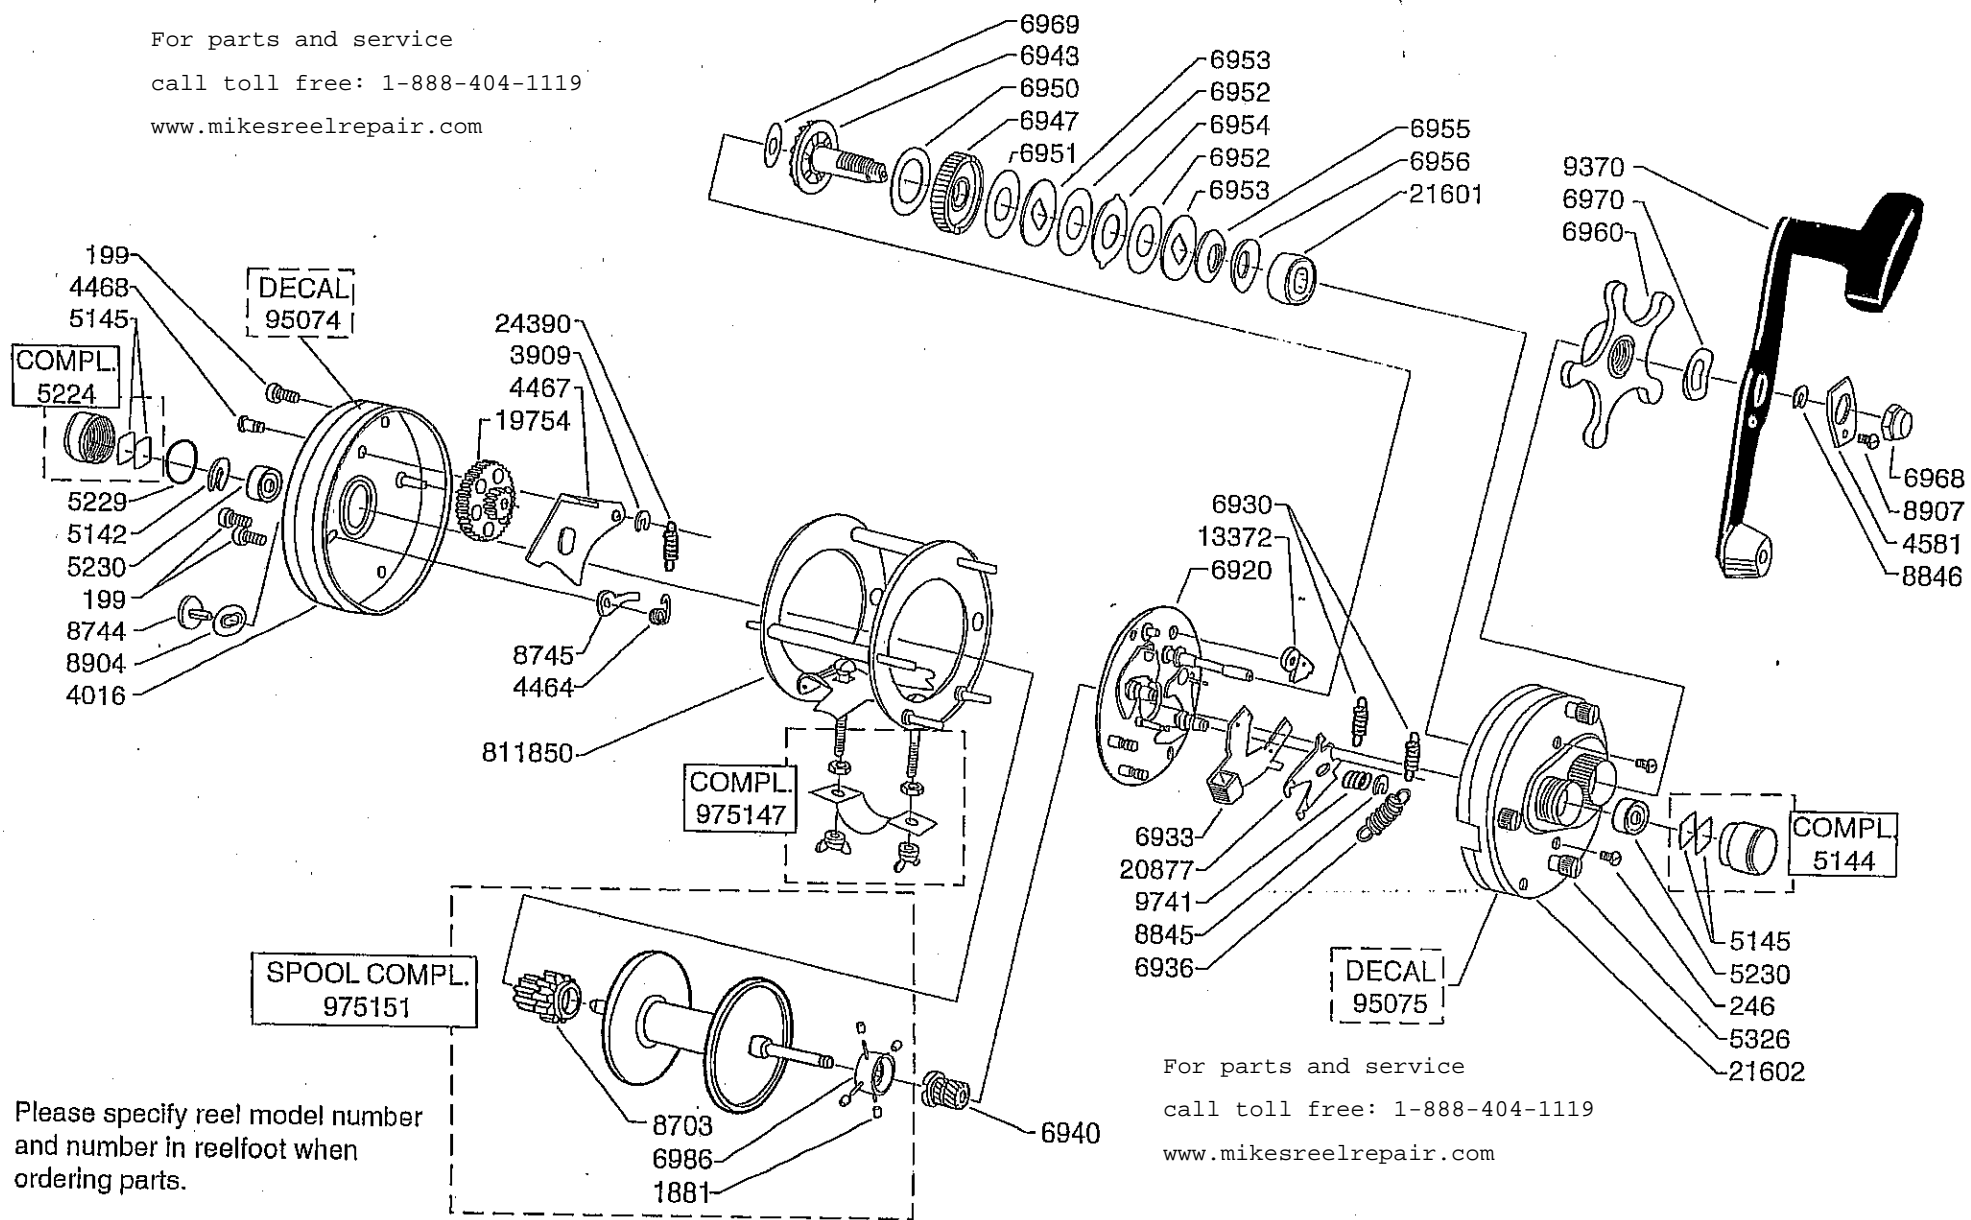

For parts and service

call toll free: 1-888-404-1119

www.mikesreelrepair.com

Please specify reel model number and number in reelfoot when ordering parts.

Vid beställning av reservdelar bör alltid rulltyp och nummerbeteckning under rullfoten anges.

For parts and service

call toll free: 1-888-404-1119

www.mikesreelrepair.com

Ambassadeur 7000 CT 04 00

901617

34-11689-2