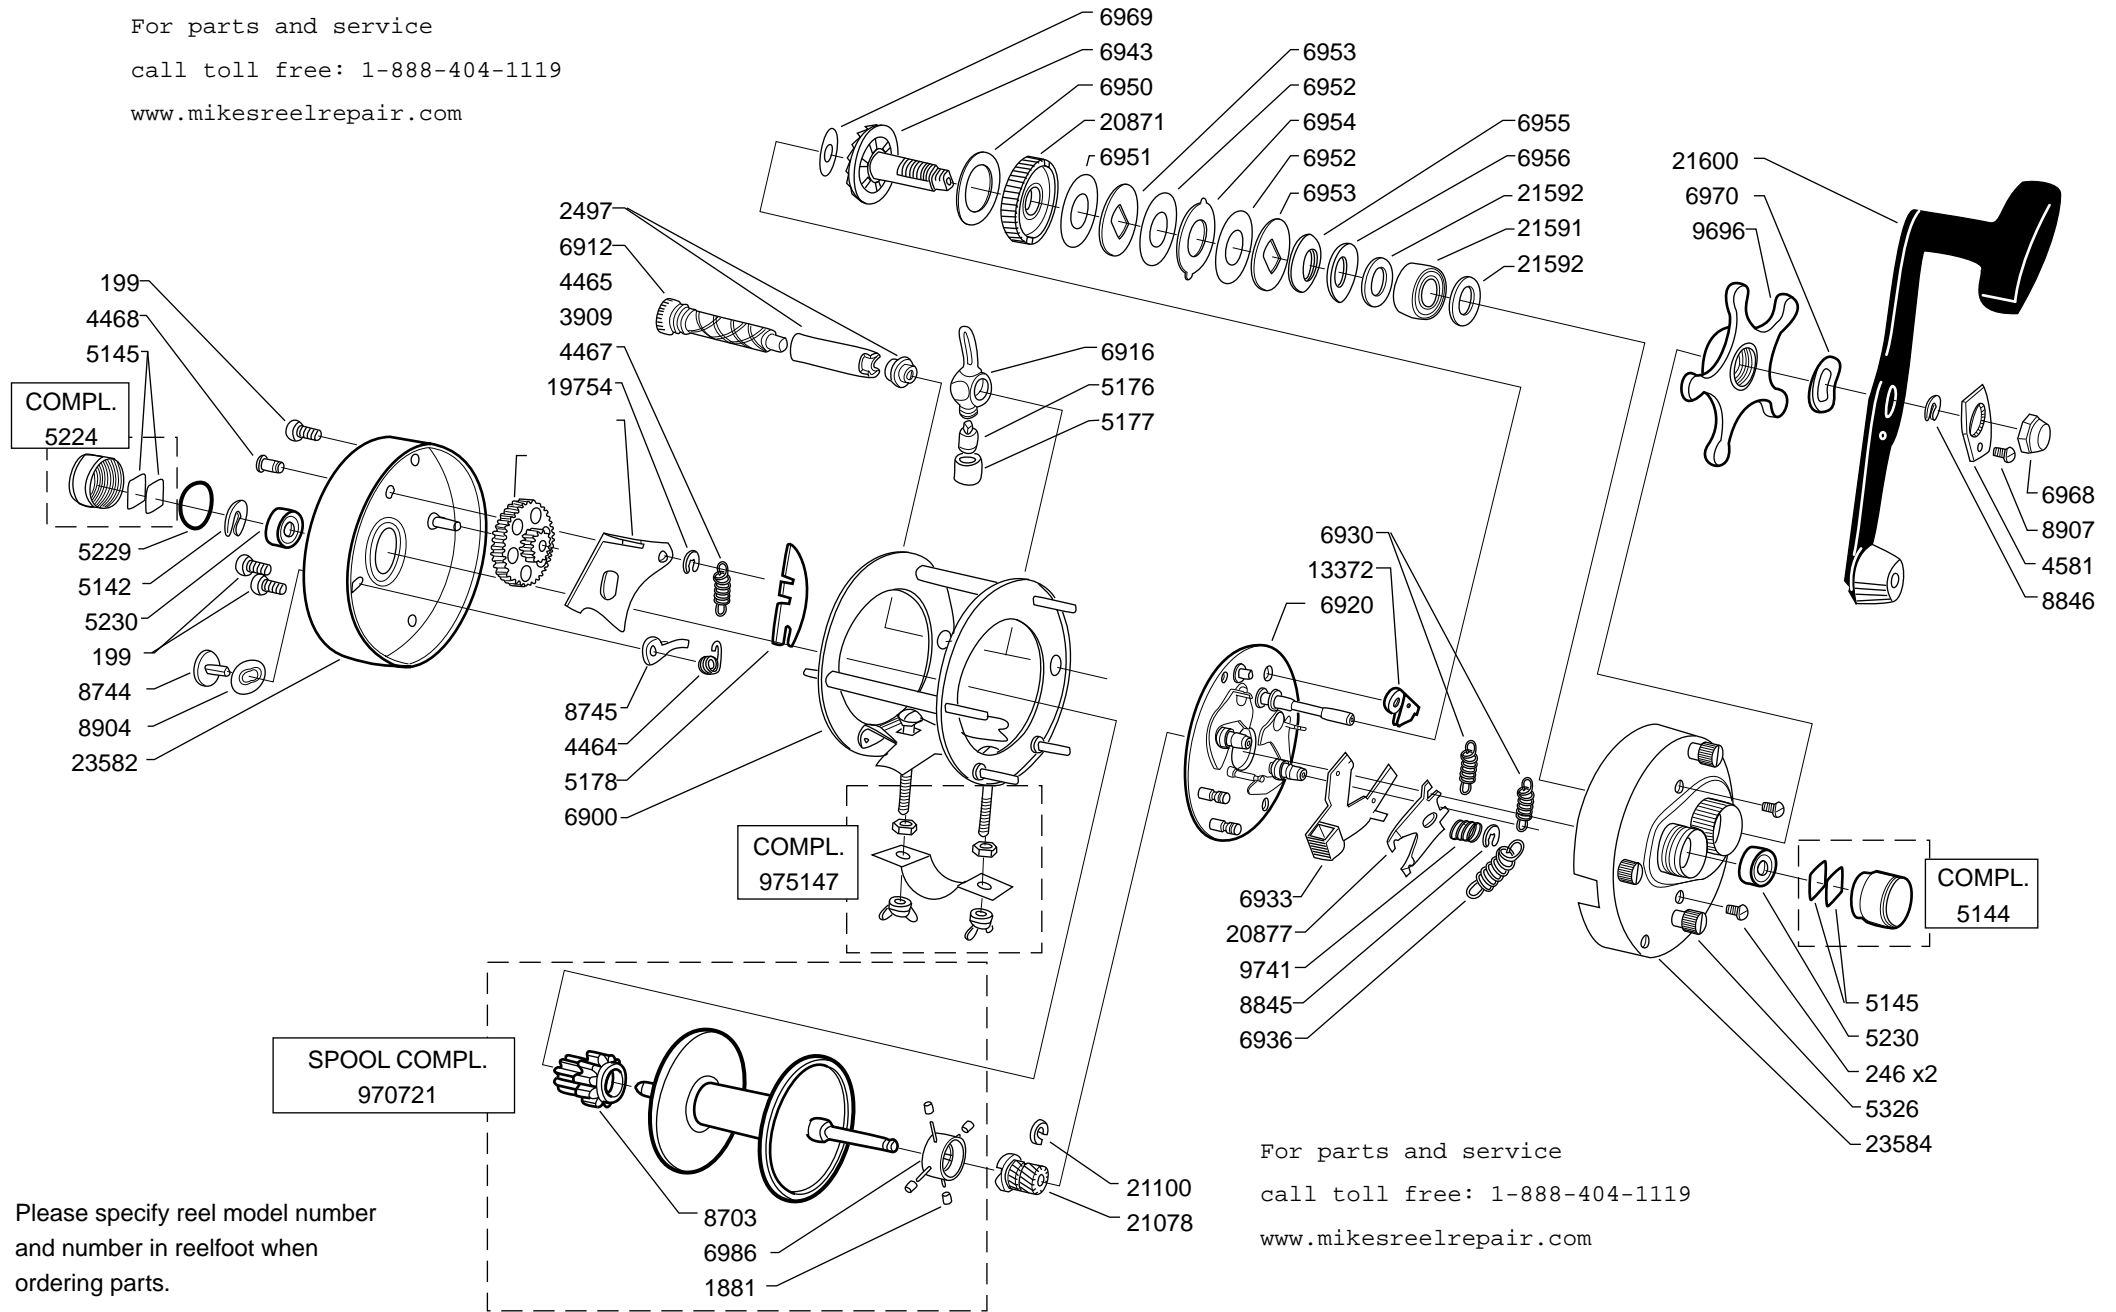

For parts and service
 call toll free: 1-888-404-1119
 www.mikesreelrepair.com

Please specify reel model number
 and number in reelfoot when
 ordering parts.

Vid beställning av reservdelar
 bör alltid rulltyp och nummer-
 beteckning under rullfoten anges.

For parts and service
 call toll free: 1-888-404-1119
 www.mikesreelrepair.com

Ambassadeur 7000 CL 07 00

901835 / 901835A Black

34-12019-0