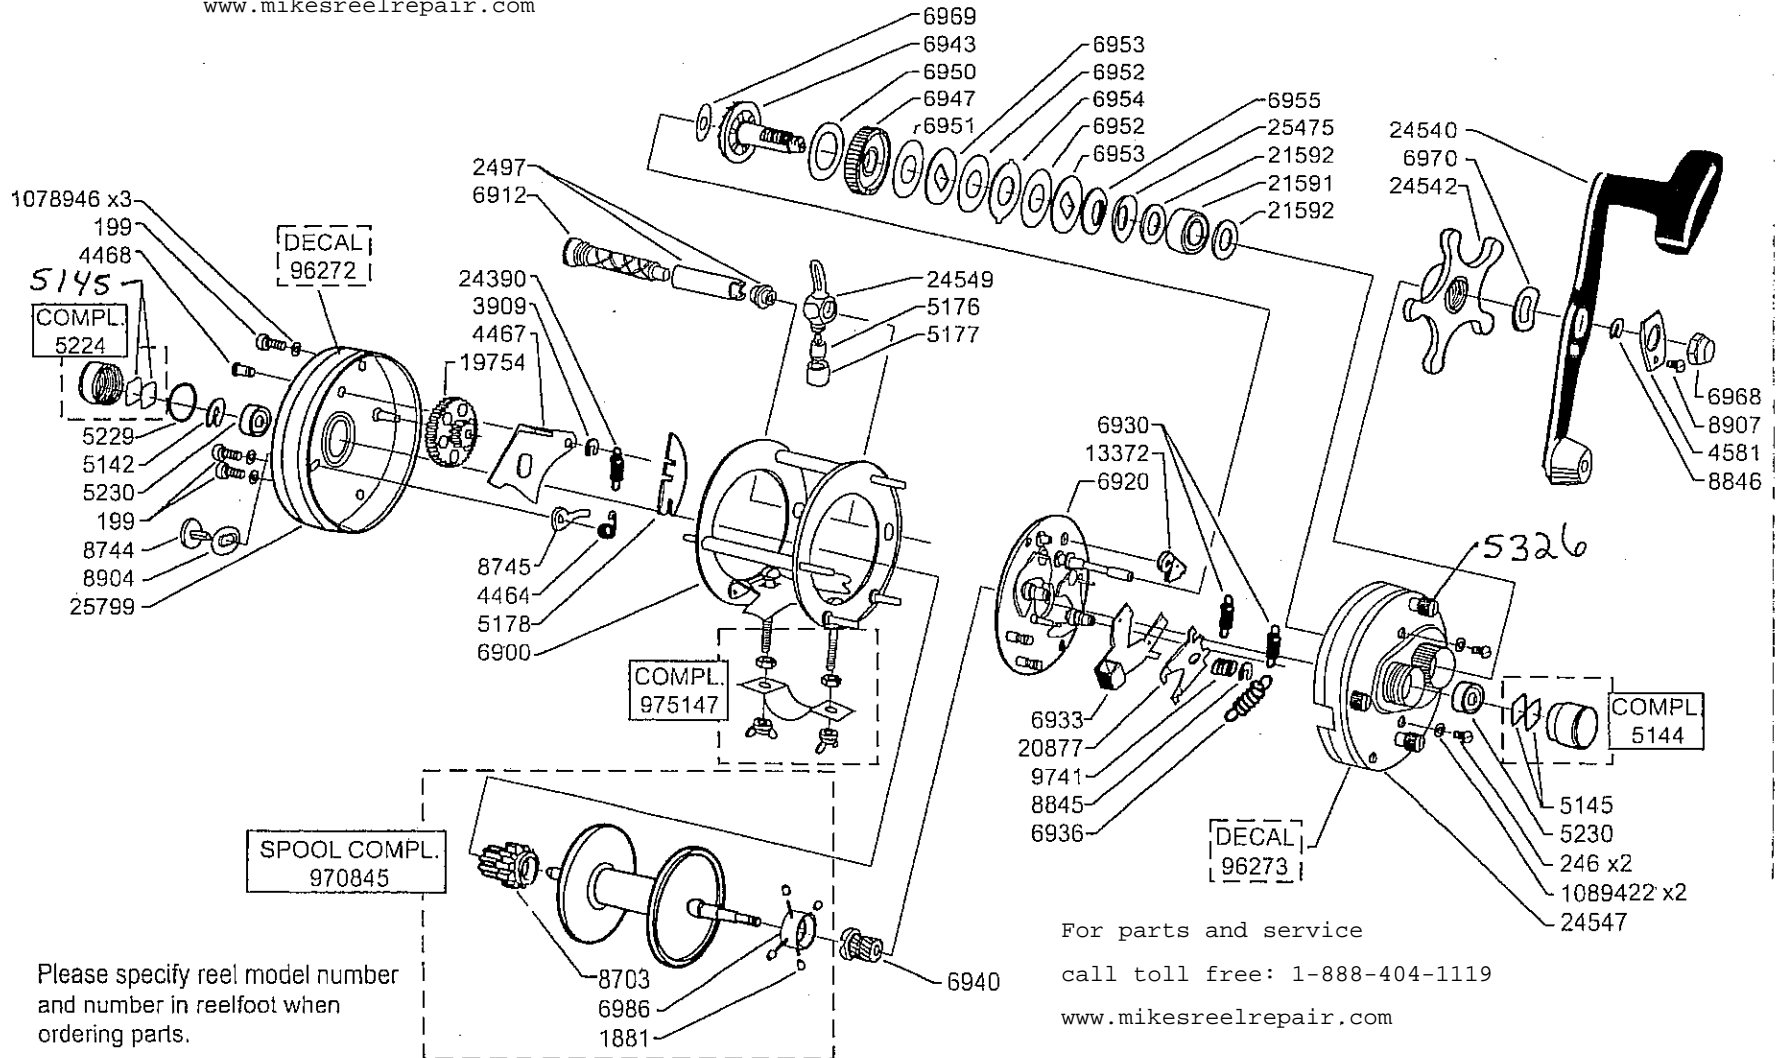

For parts and service  
 call toll free: 1-888-404-1119  
 www.mikesreelrepair.com

Please specify reel model number  
 and number in reel foot when  
 ordering parts.

For parts and service  
 call toll free: 1-888-404-1119  
 www.mikesreelrepair.com

Vid beställning av reservdelar  
 bör alltid rulltyp och nummer-  
 beteckning under rullfoten anges.

**Ambassadeur 7000 C3 10 00**

1014258 Silver

821706-1