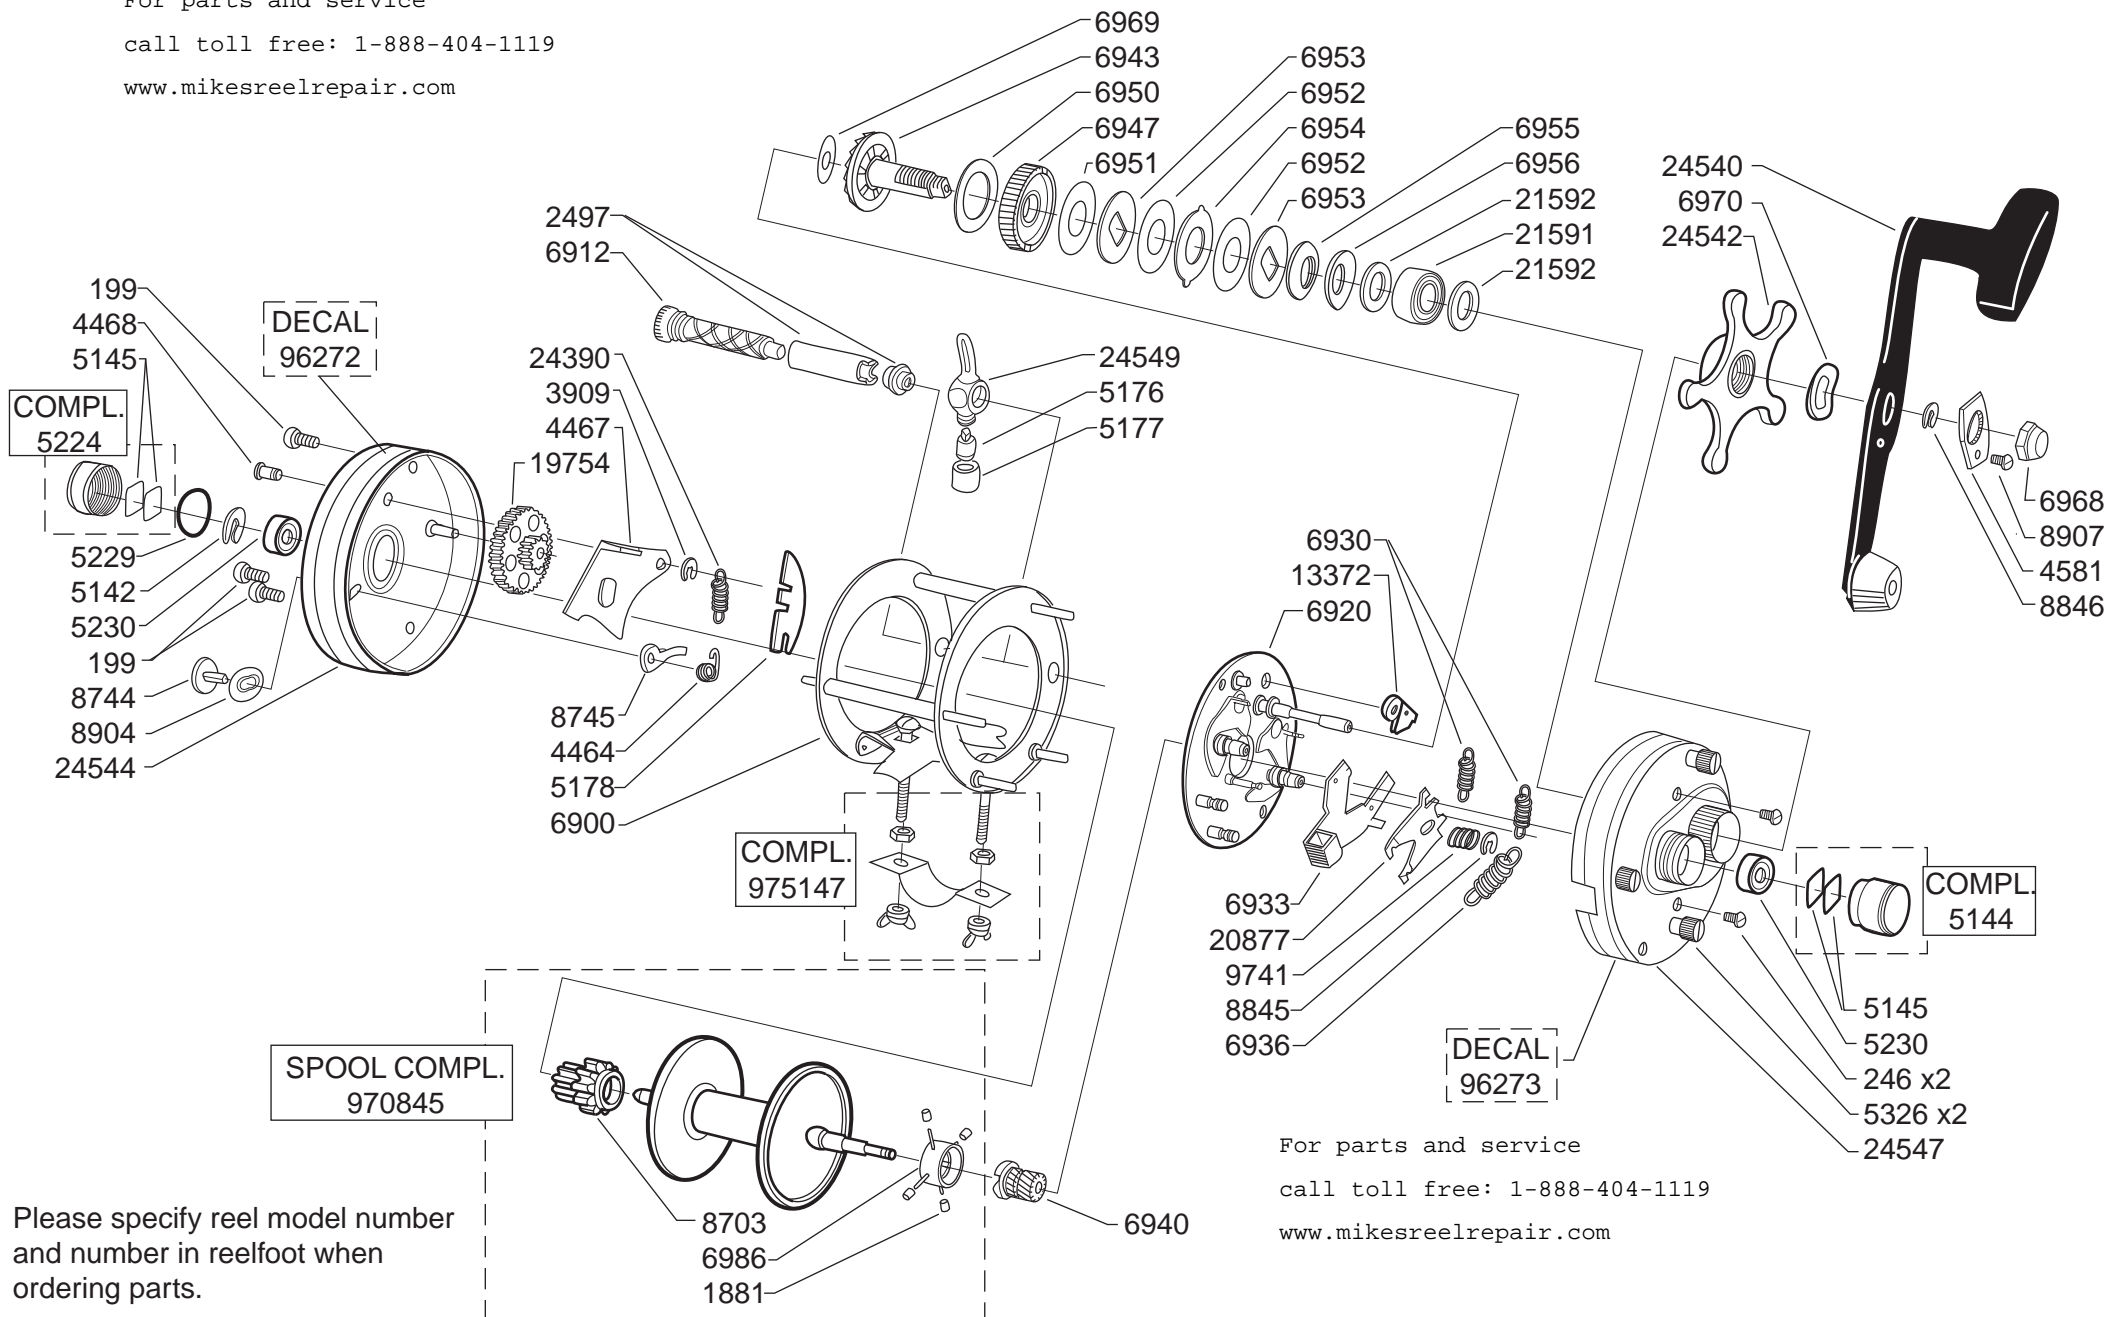

For parts and service
 call toll free: 1-888-404-1119
 www.mikesreelrepair.com

Please specify reel model number and number in reelfoot when ordering parts.

Vid beställning av reservdelar bör alltid rulltyp och nummerbeteckning under rullfoten anges.

For parts and service
 call toll free: 1-888-404-1119
 www.mikesreelrepair.com

Ambassadeur 7000 C3 03 01

901588 / A Silver

34-12105-0