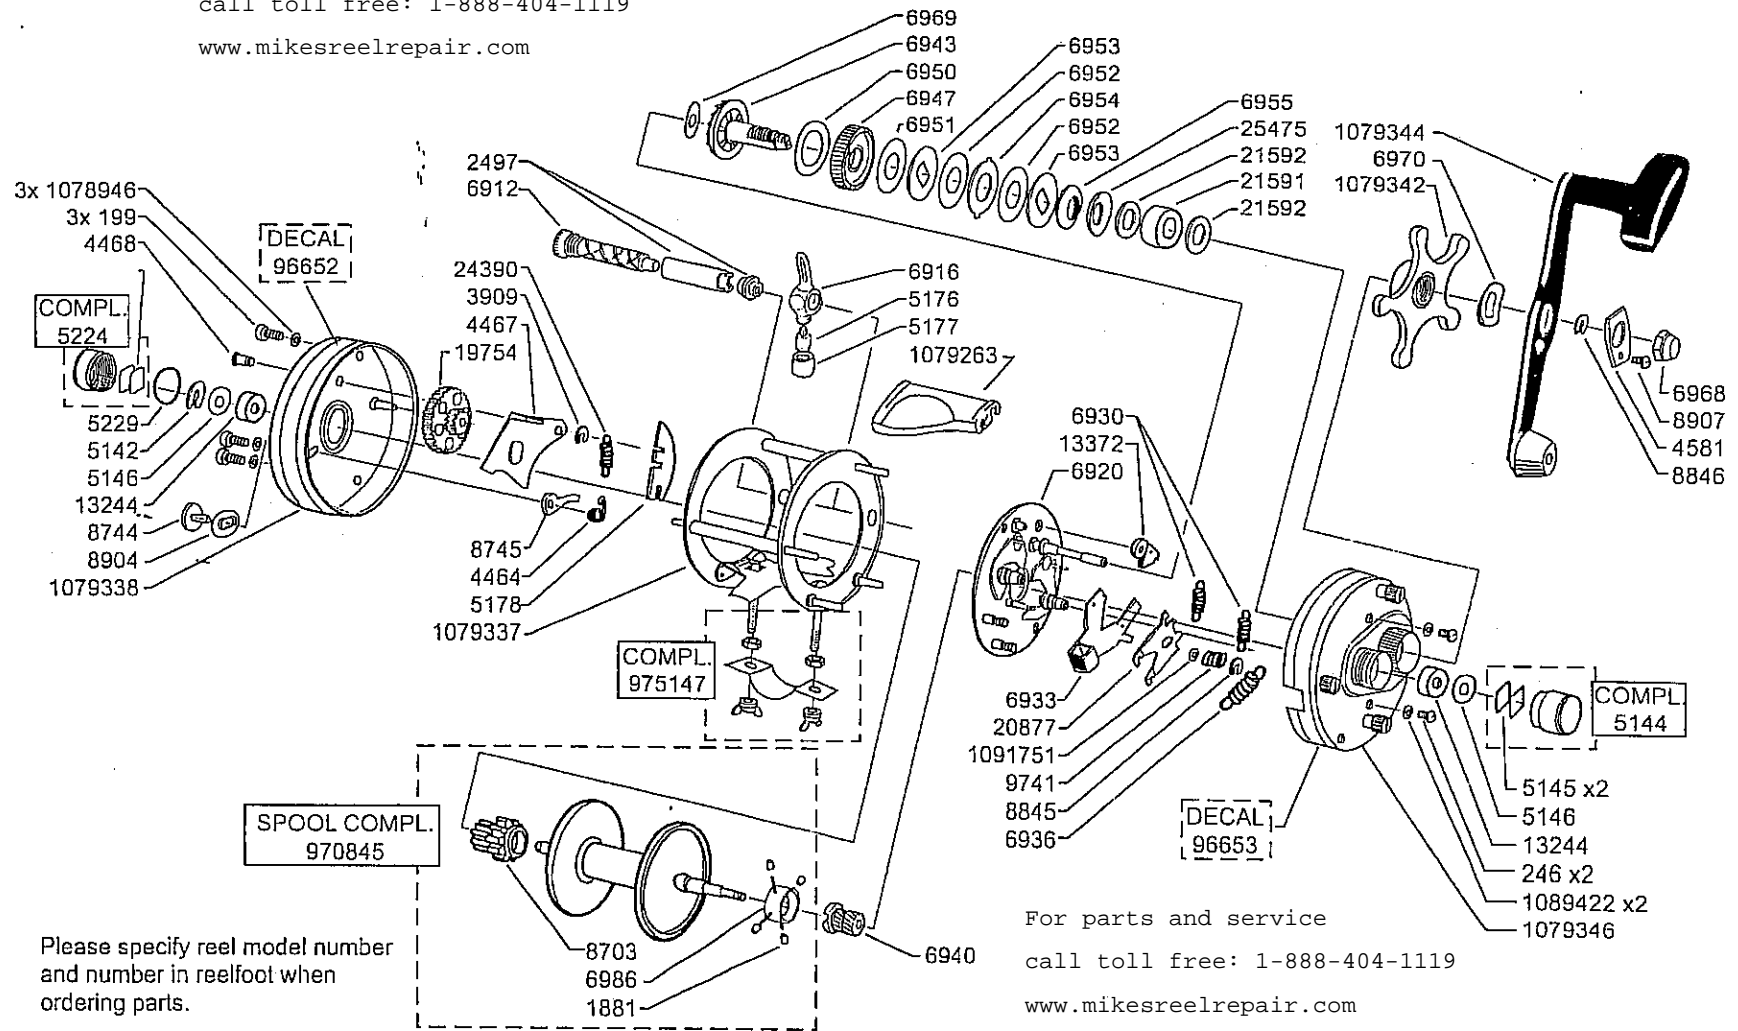

For parts and service
 call toll free: 1-888-404-1119
 www.mikesreelrepair.com

Please specify reel model number and number in reelfoot when ordering parts.

For parts and service
 call toll free: 1-888-404-1119
 www.mikesreelrepair.com

Vid beställning av reservdelar bör alltid rulltyp och nummerbeteckning under rullfoten anges.

Ambassadeur 7000 B 11 00

1079169 Green

34-12309-3