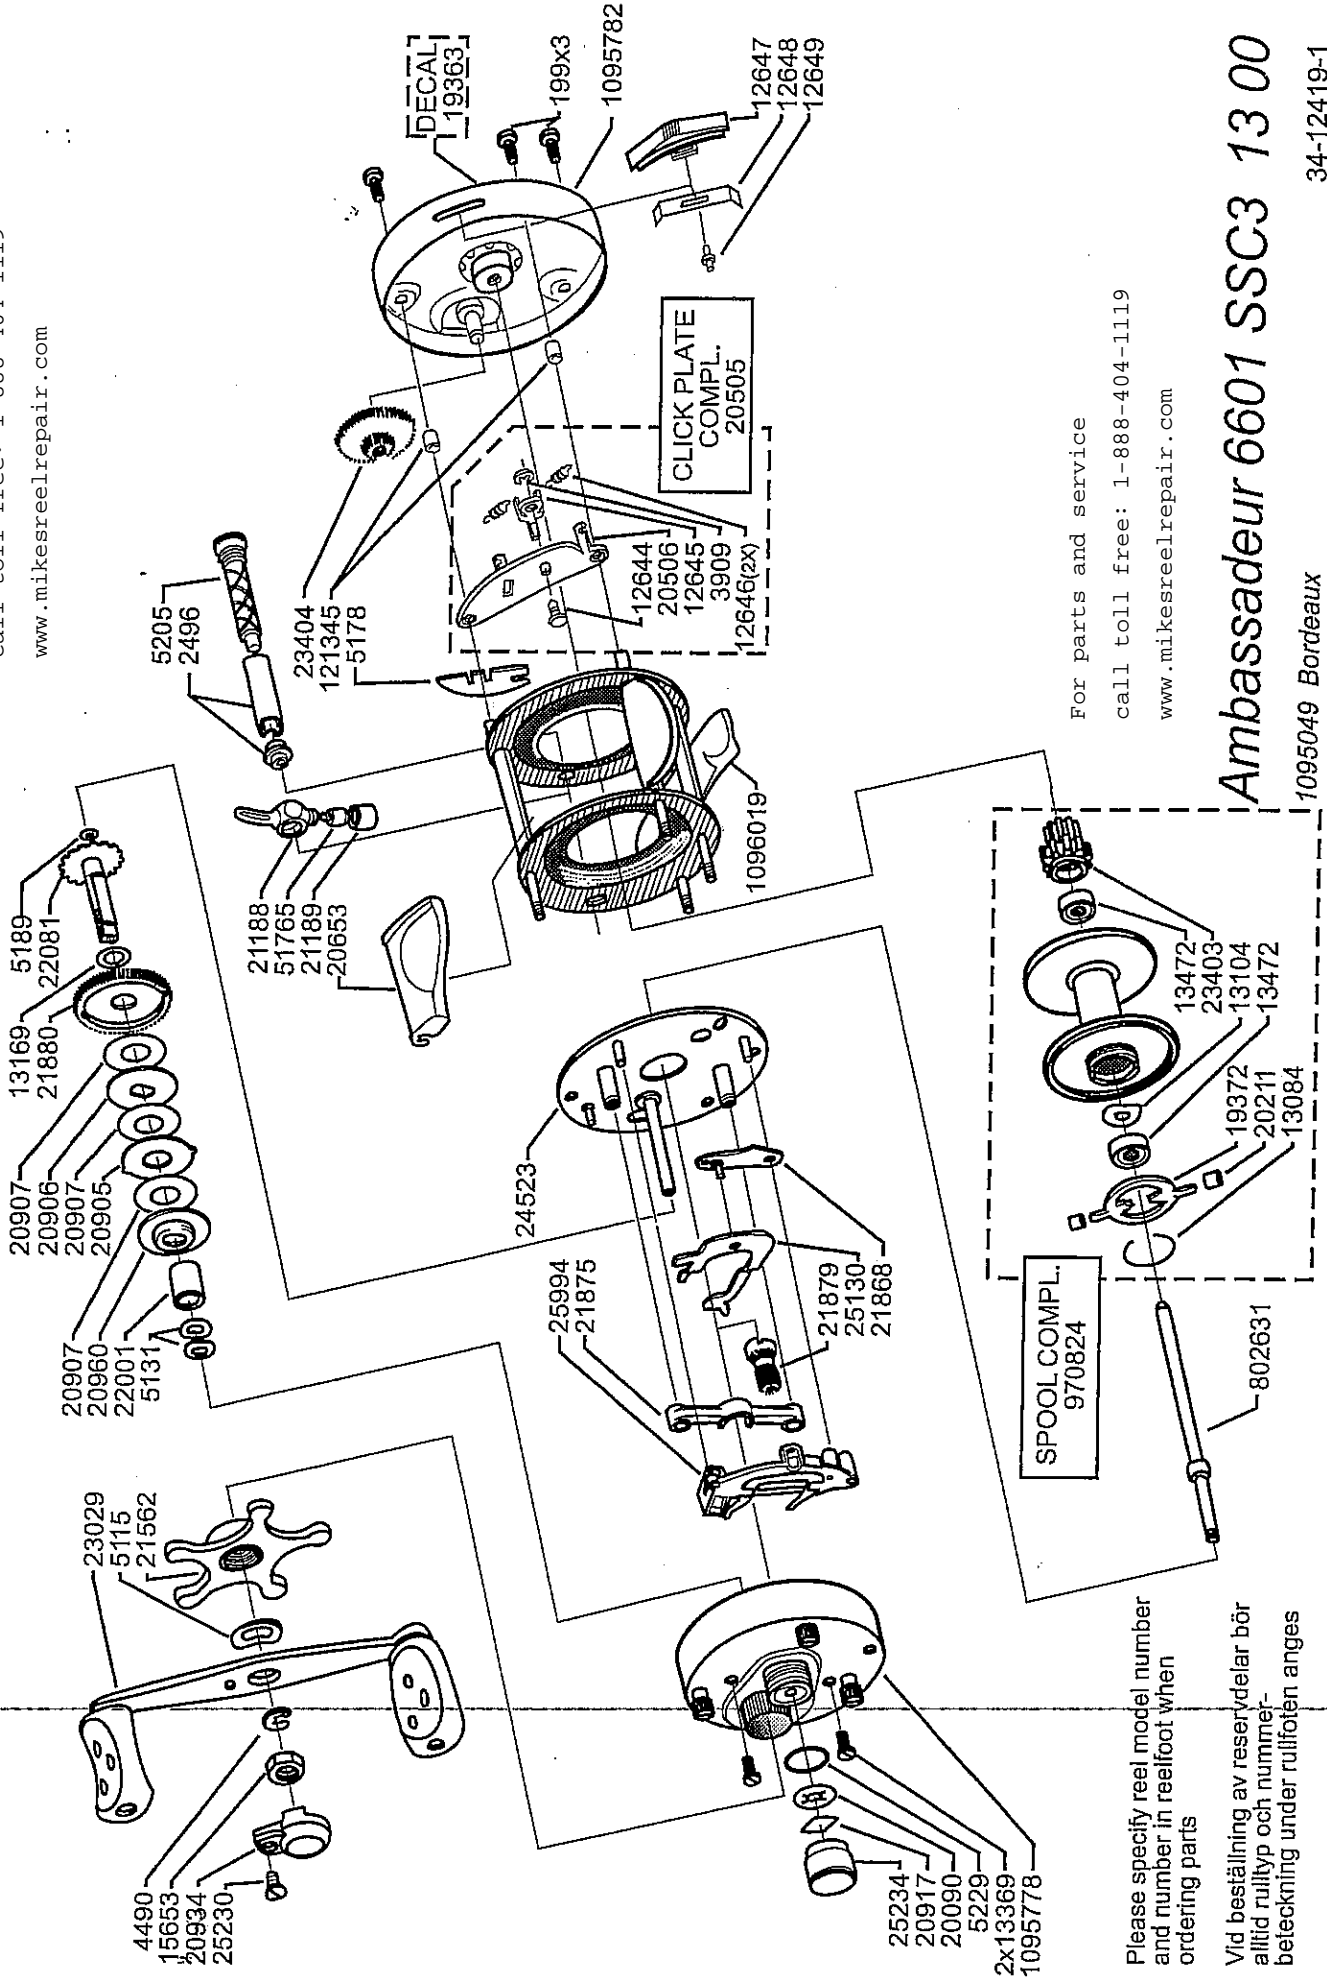

For parts and service
 call toll free: 1-888-404-1119
 www.mikesreelrepair.com

For parts and service
 call toll free: 1-888-404-1119
 www.mikesreelrepair.com

Ambassadeur 6601 SSC3 13 00
 1095049 Bordeaux

34-12419-1

Please specify reel model number
 and number in reelfoot when
 ordering parts

Vid beställning av reservdelar bör
 alltid rulltyp och nummer-
 beteckning under rullfoten anges