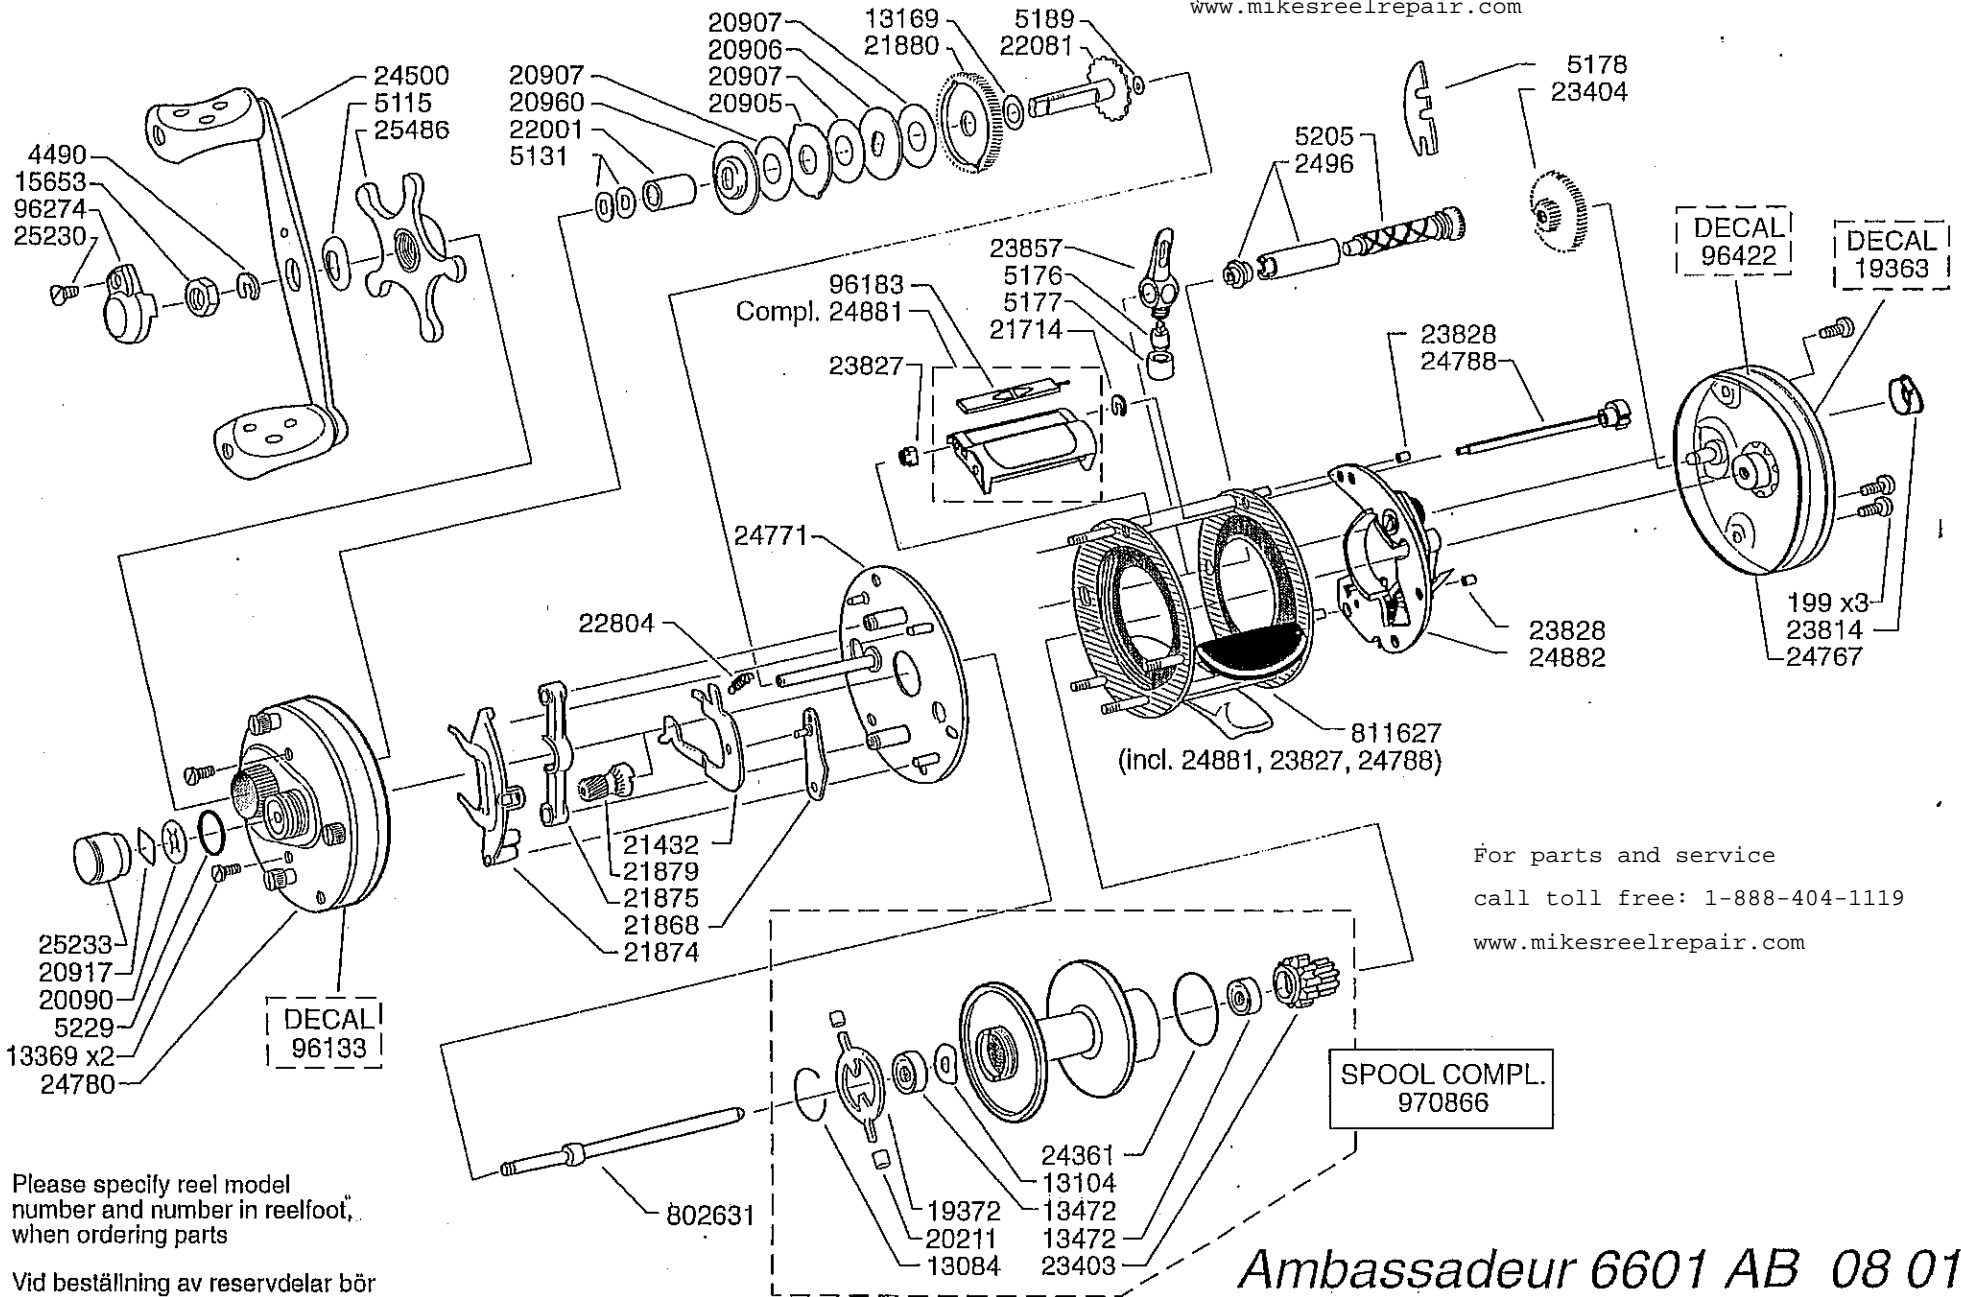

For parts and service
call toll free: 1-888-404-1119

www.mikesreelrepair.com

For parts and service
call toll free: 1-888-404-1119
www.mikesreelrepair.com

Please specify reel model
number and number in reelfoot,
when ordering parts

Vid beställning av reservdelar bör
alltid rulltyp och nummer-
beteckning under rullfoten anges

Ambassadeur 6601 AB 08 01

901967 Silver Blue

820531-0