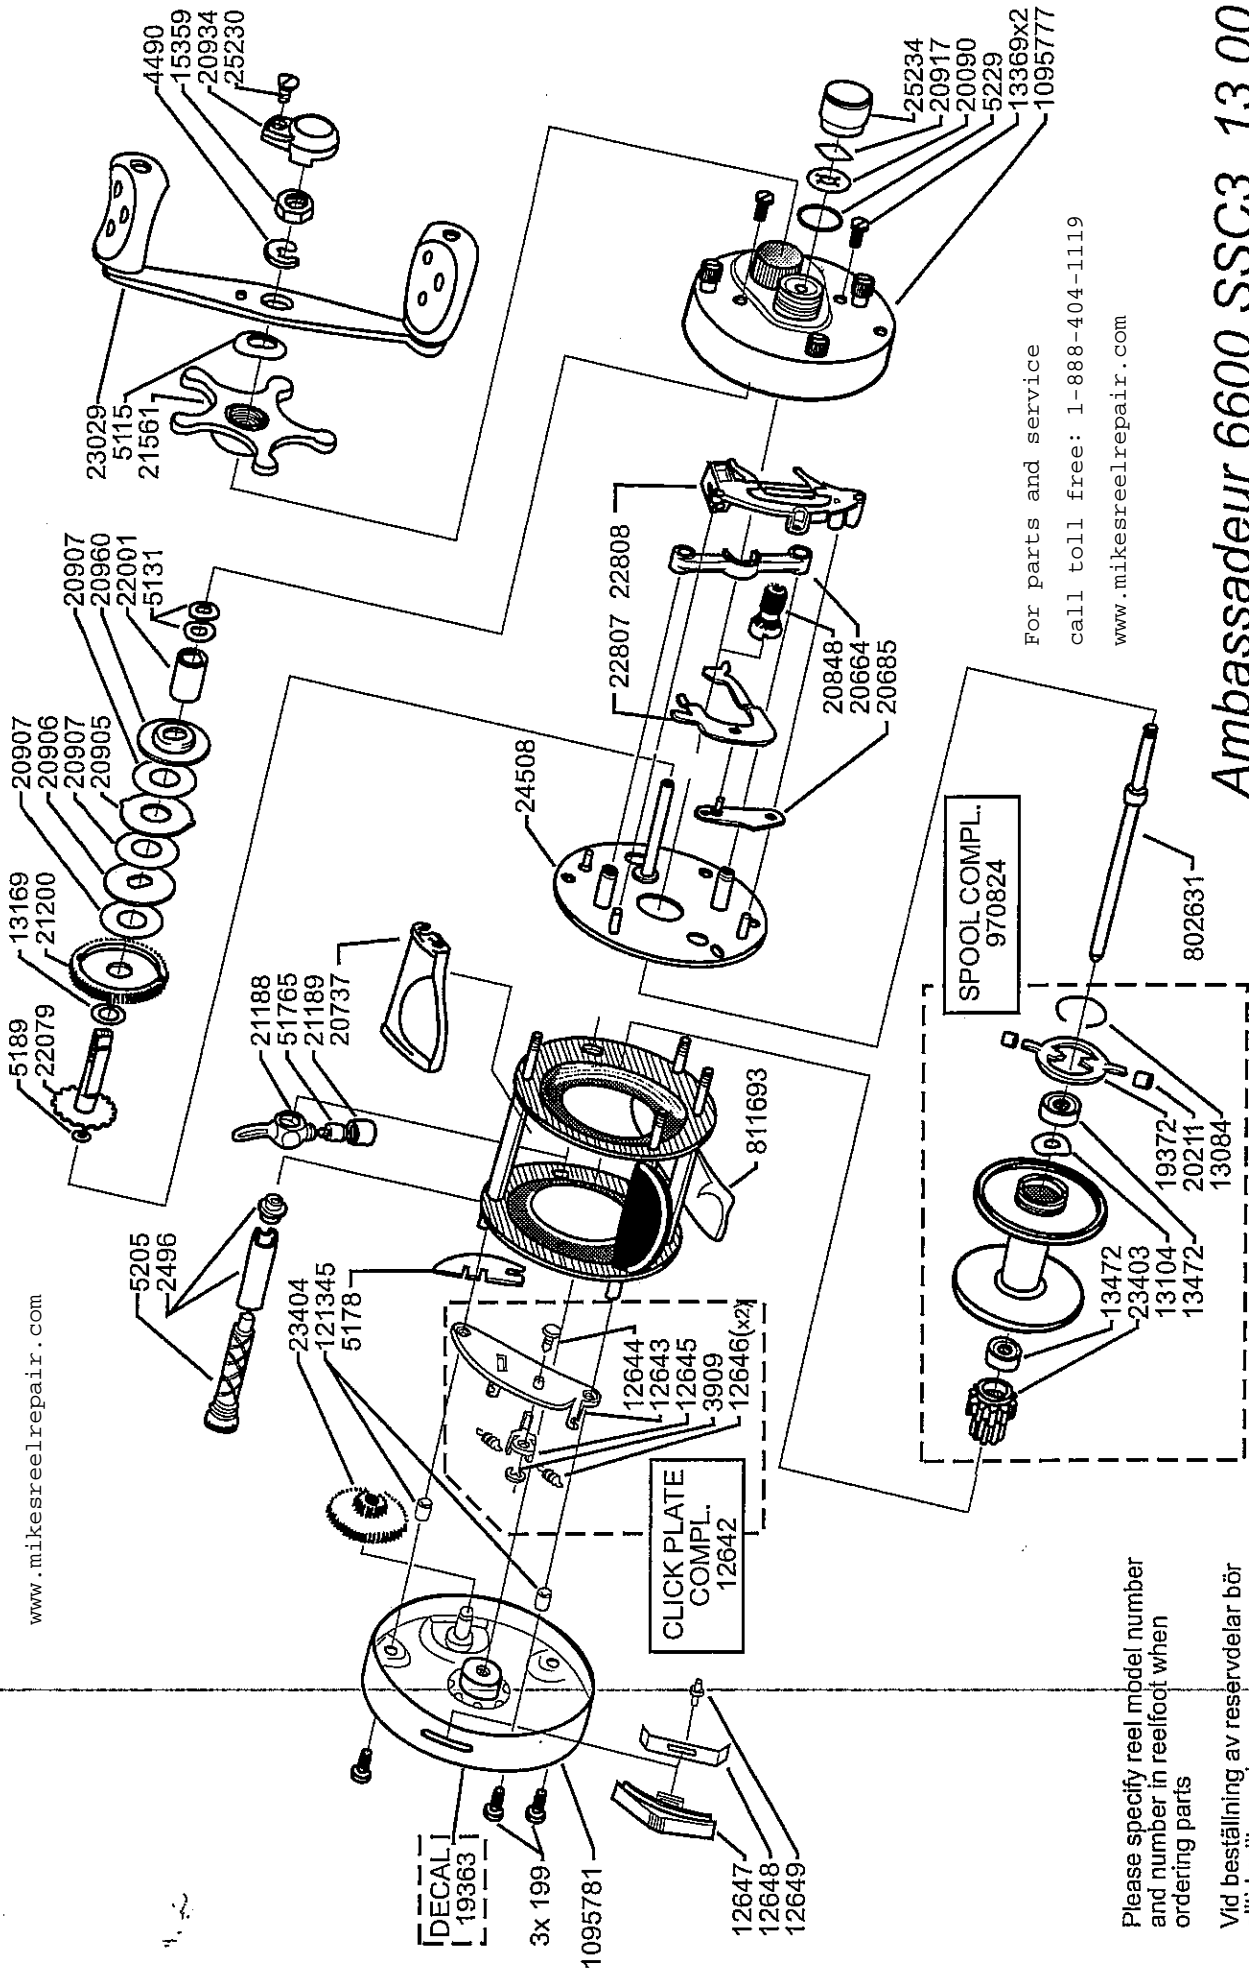

For parts and service
 call toll free: 1-888-404-1119
 www.mikesreelrepair.com

For parts and service
 call toll free: 1-888-404-1119
 www.mikesreelrepair.com

Please specify reel model number
 and number in reelfoot when
 ordering parts

Vid beställning av reservdelar bör
 alltid rulltyp och nummer-
 beteckning under rullfoten anges

Ambassadeur 6600 SSC3 13 00

1094988 Bordeaux

34-12418-0