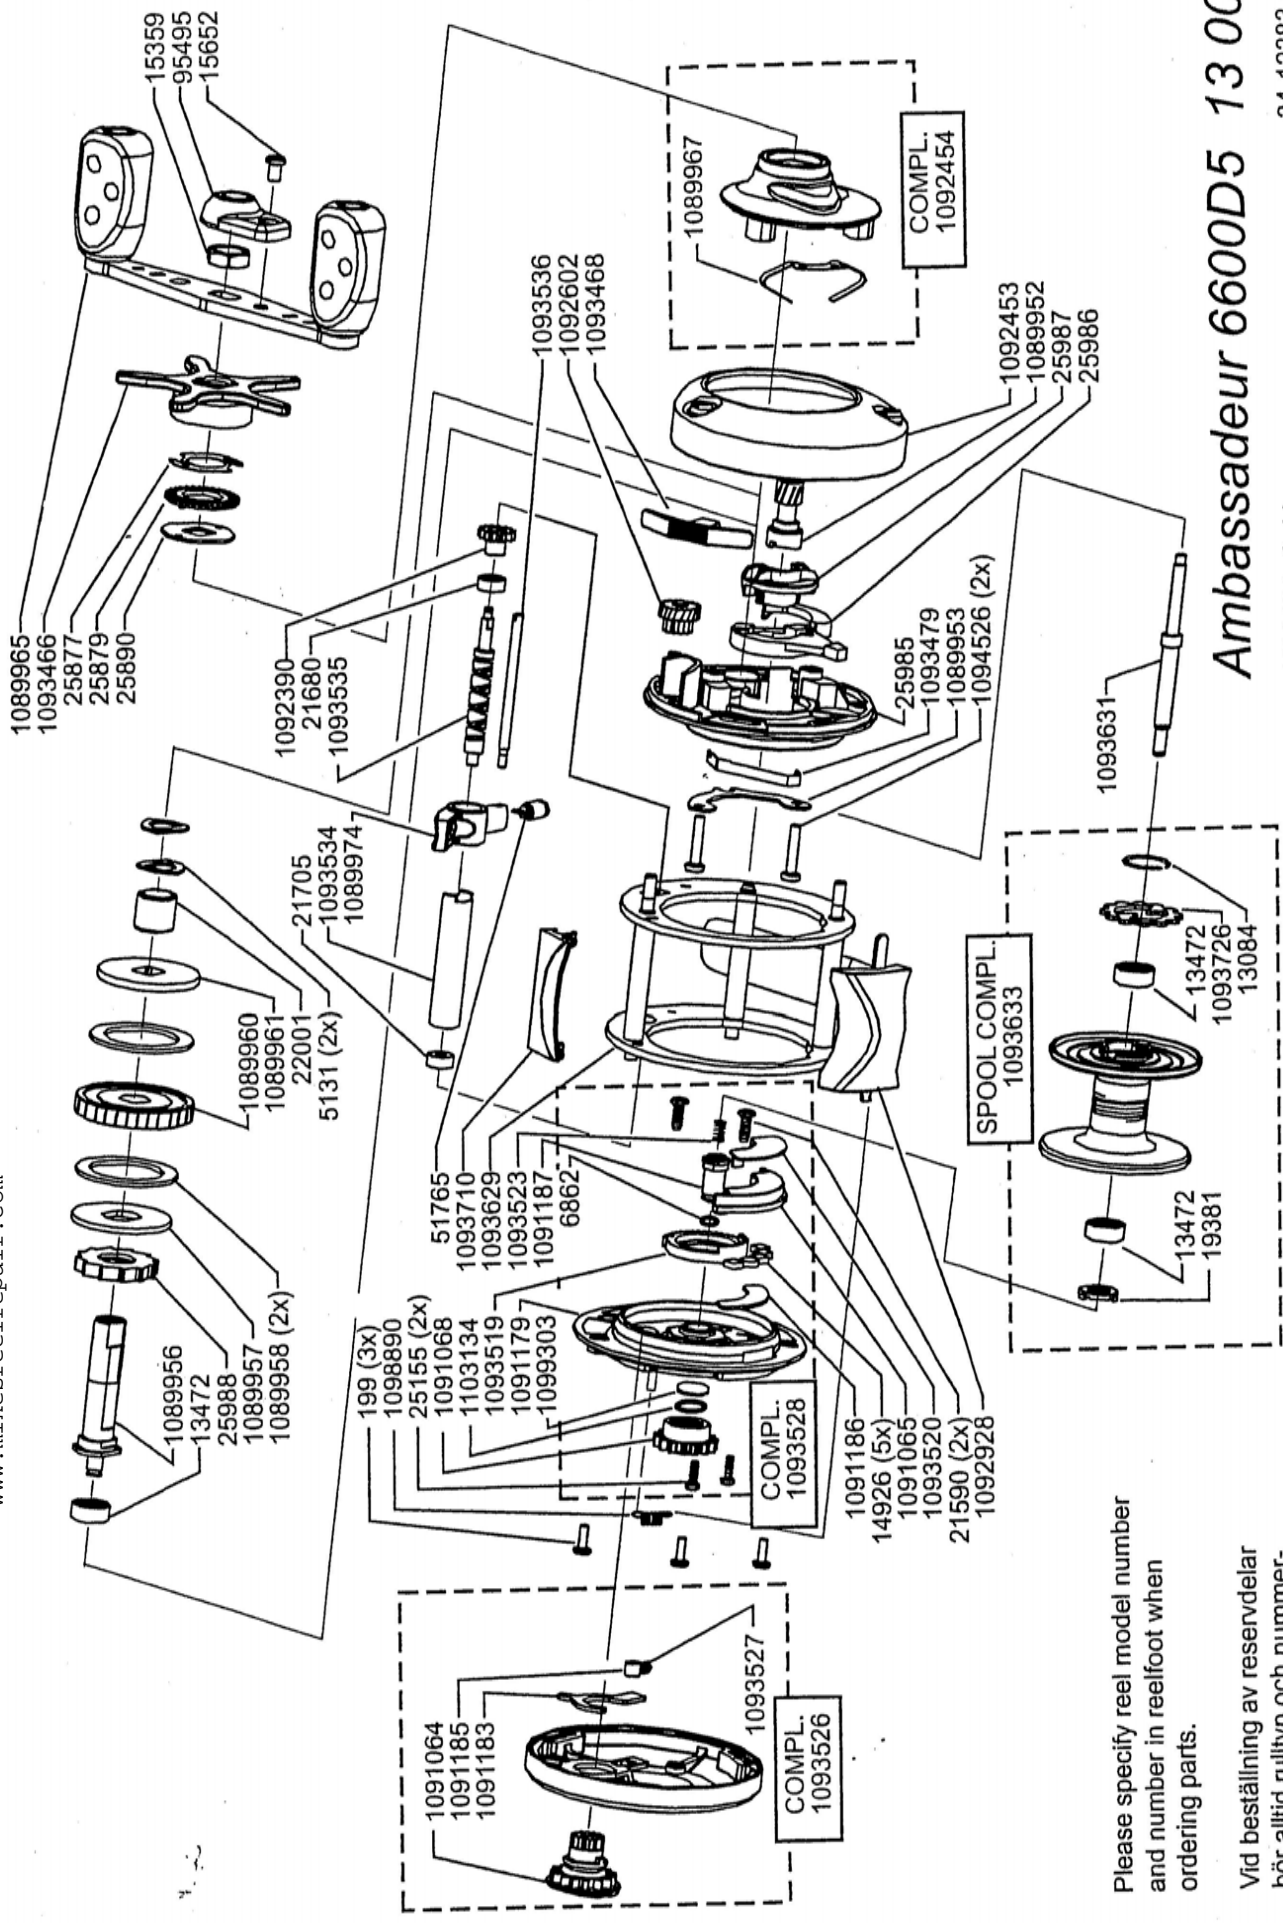

For parts and service  
 call toll free: 1-888-404-1119  
 www.mikesreelrepair.com

# Ambassadeur 6600D5 13 00

1092881 Gold

34-12383-3

Please specify reel model number and number in reelfoot when ordering parts.

Vid beställning av reservdelar bör alltid rulltyp och nummerbeteckning under rullfoten anges.