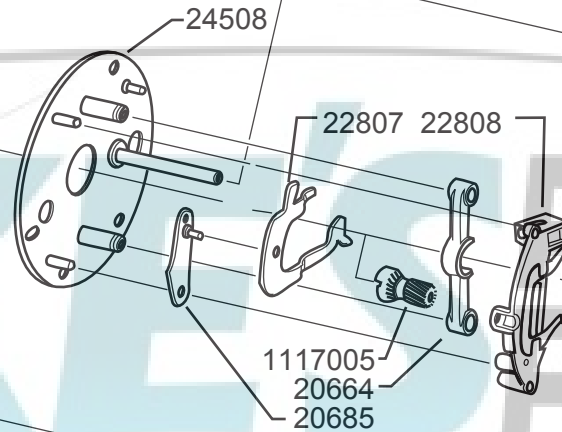

CLICK PLATE  
COMPL.  
12642

DECAL  
1090883

SPOOL COMPL.  
SILVER  
1121031

Please specify reel model number and number in reelfoot when ordering parts

Vid beställning av reservdelar bör alltid rulltyp och nummerbeteckning under rullfoten anges

## Ambassadeur 6600CL Rocket 12 02

1088272 Sunset Orange

34-12364-4