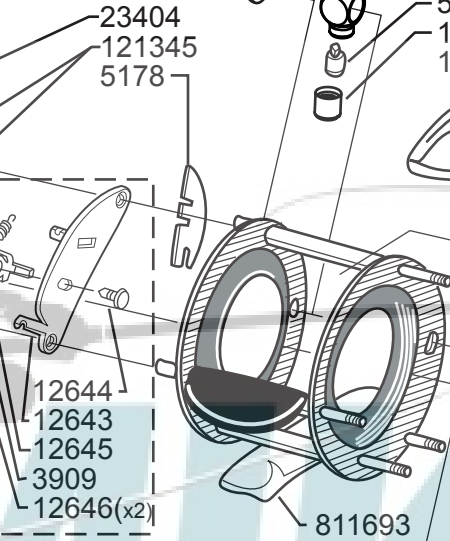

CLICK PLATE  
COMPL.  
12642

DECAL  
1090883

SPOOL COMPL.  
SILVER  
1121031

Please specify reel model number and number in reelfoot when ordering parts

Vid beställning av reservdelar bör alltid rulltyp och nummerbeteckning under rullfoten anges

## Ambassadeur 6600CL Rocket 12 02

1088272 Sunset Orange

34-12364-4