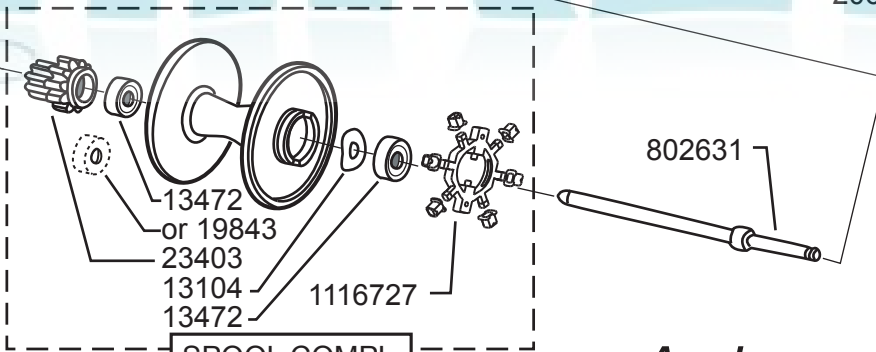

CLICK PLATE  
COMPL.  
12642

DECAL  
1090883

SPOOL COMPL.  
SILVER  
1121031

Please specify reel model number and number in reelfoot when ordering parts

Vid beställning av reservdelar bör alltid rulltyp och nummerbeteckning under rullfoten anges

## Ambassadeur 6600CL Rocket 12 02

1088272 Sunset Orange

34-12364-4