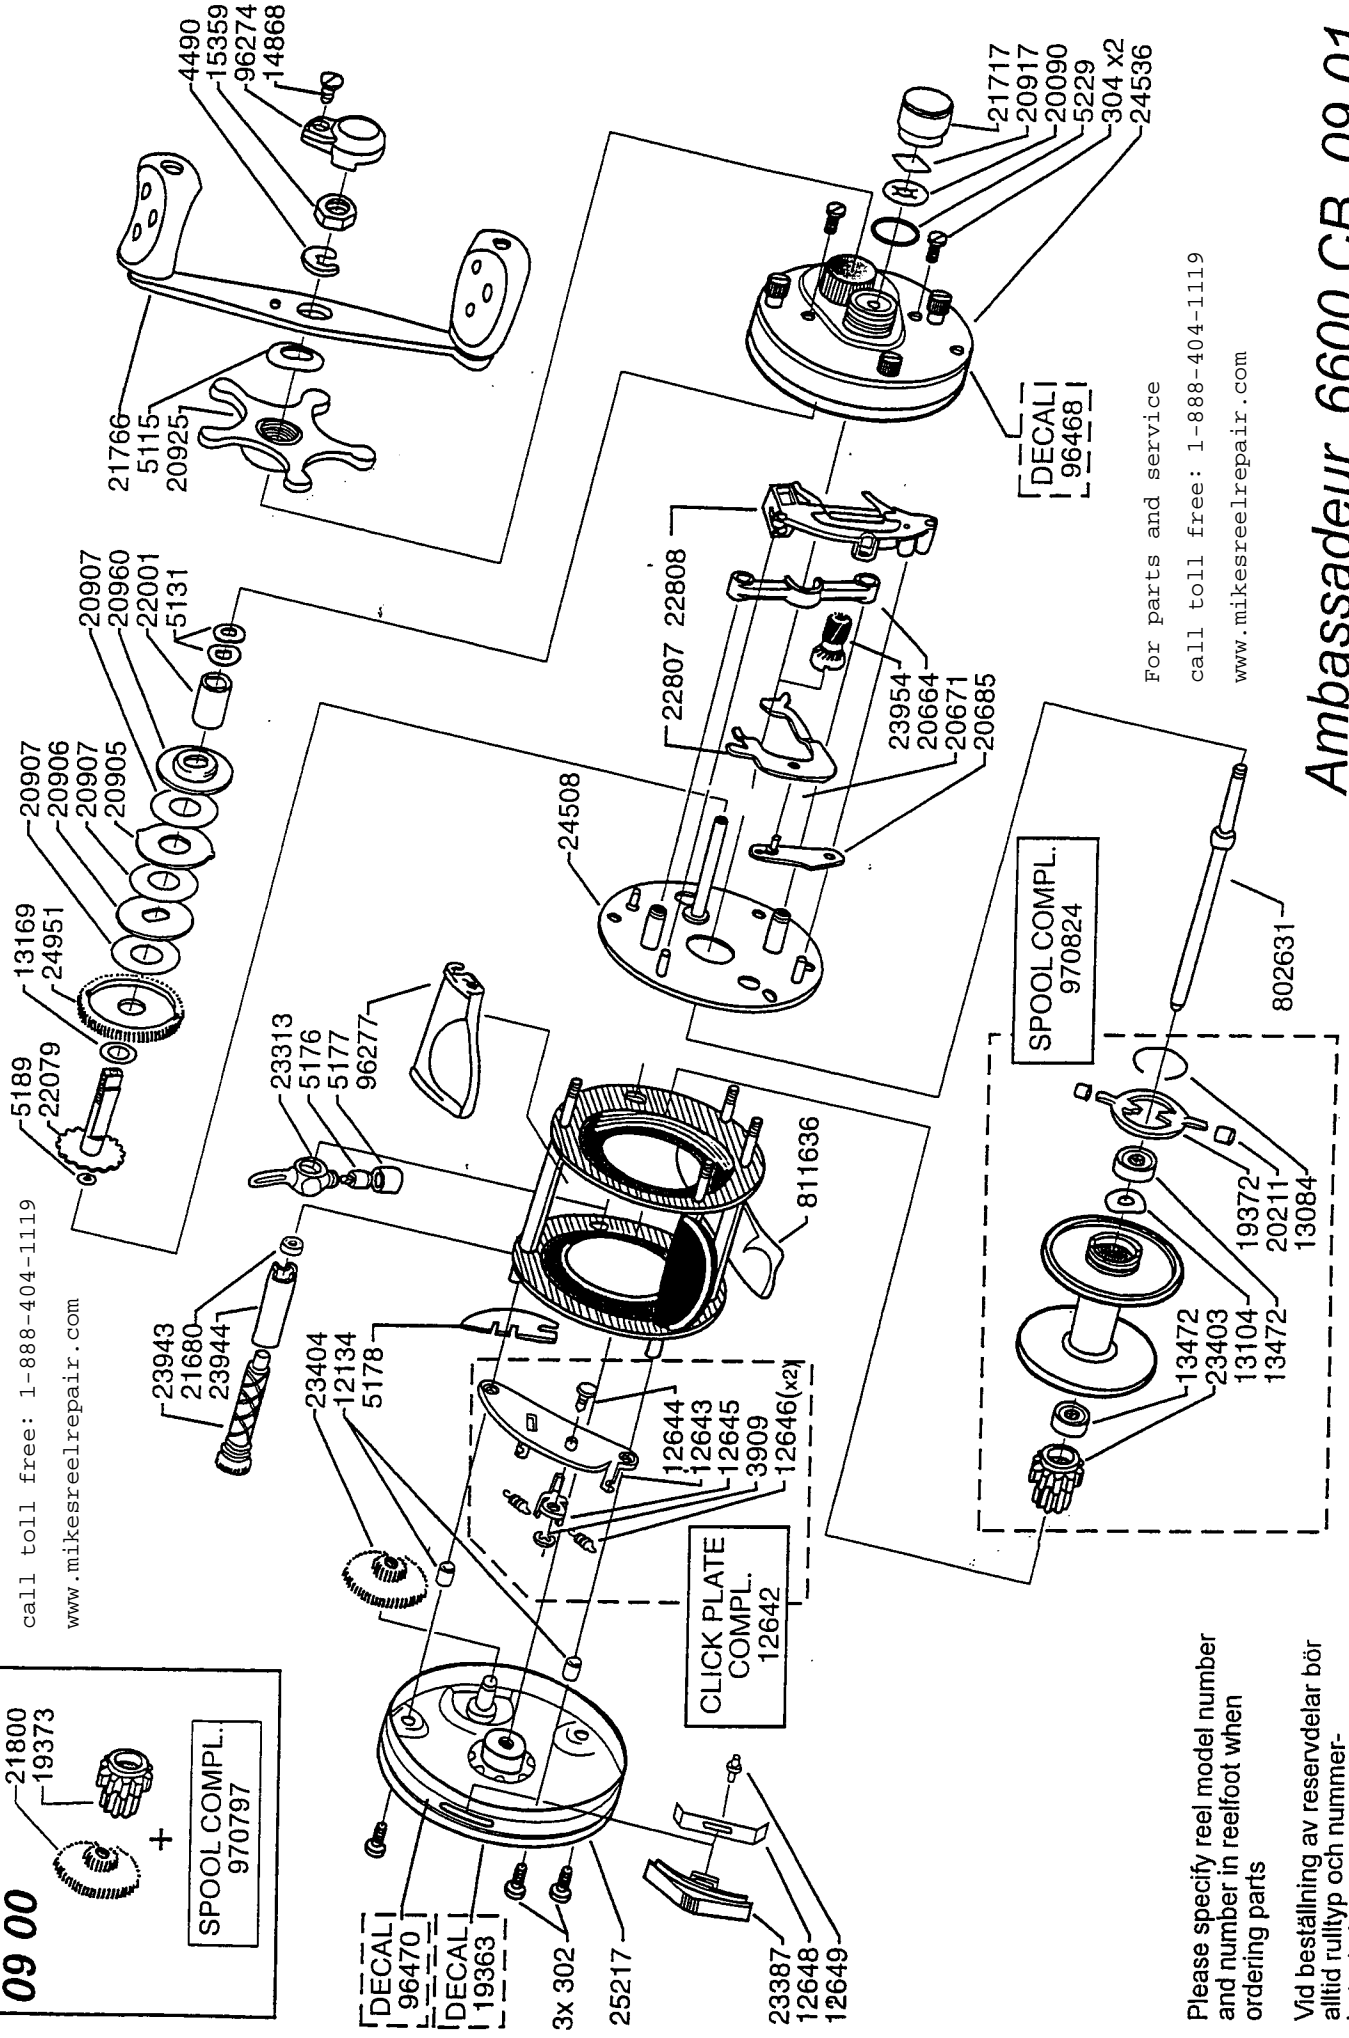

For parts and service
 call toll free: 1-888-404-1119
 www.mikesreelrepair.com

For parts and service
 call toll free: 1-888-404-1119
 www.mikesreelrepair.com

Please specify reel model number
 and number in reelfoot when
 ordering parts
 Vid beställning av reservdelar bör
 alltid rulltyp och nummer-
 beteckning under rullfoten anges

Ambassadeur 6600 CB 09 01
 901999A Red
 34-12269-1