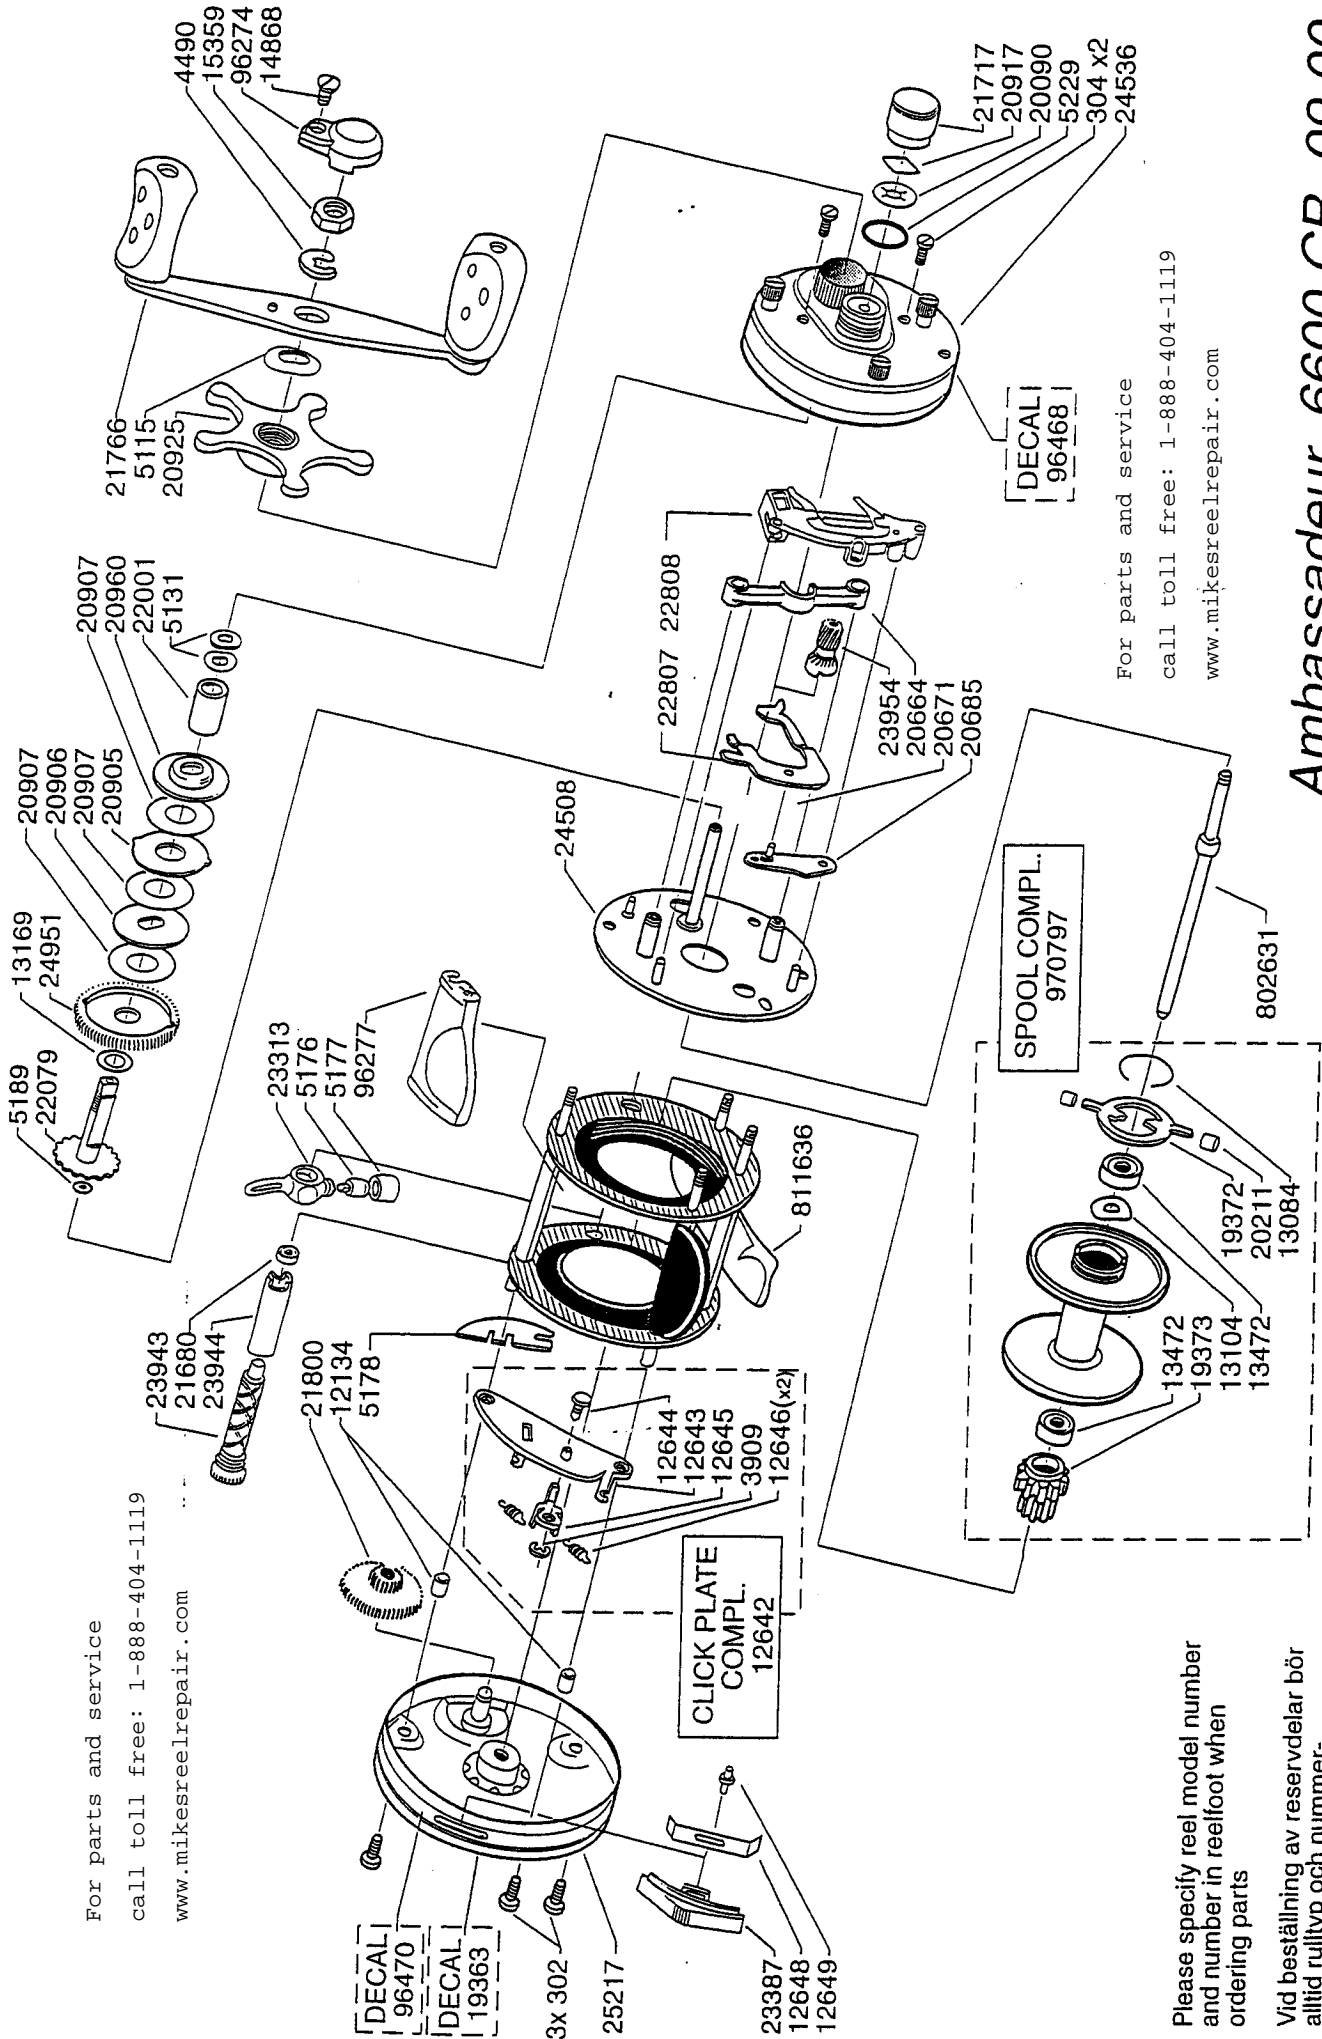

For parts and service
 call toll free: 1-888-404-1119
 www.mikesreelrepair.com

DECAL
96468

For parts and service
 call toll free: 1-888-404-1119
 www.mikesreelrepair.com

Ambassador 6600 CB 09 00

901999A Red

34-12269-0

Please specify reel model number
 and number in reeffoot when
 ordering parts

Vid beställning av reservdelar bör
 alltid rulltyp och nummer-
 beteckning under rullfoten anges