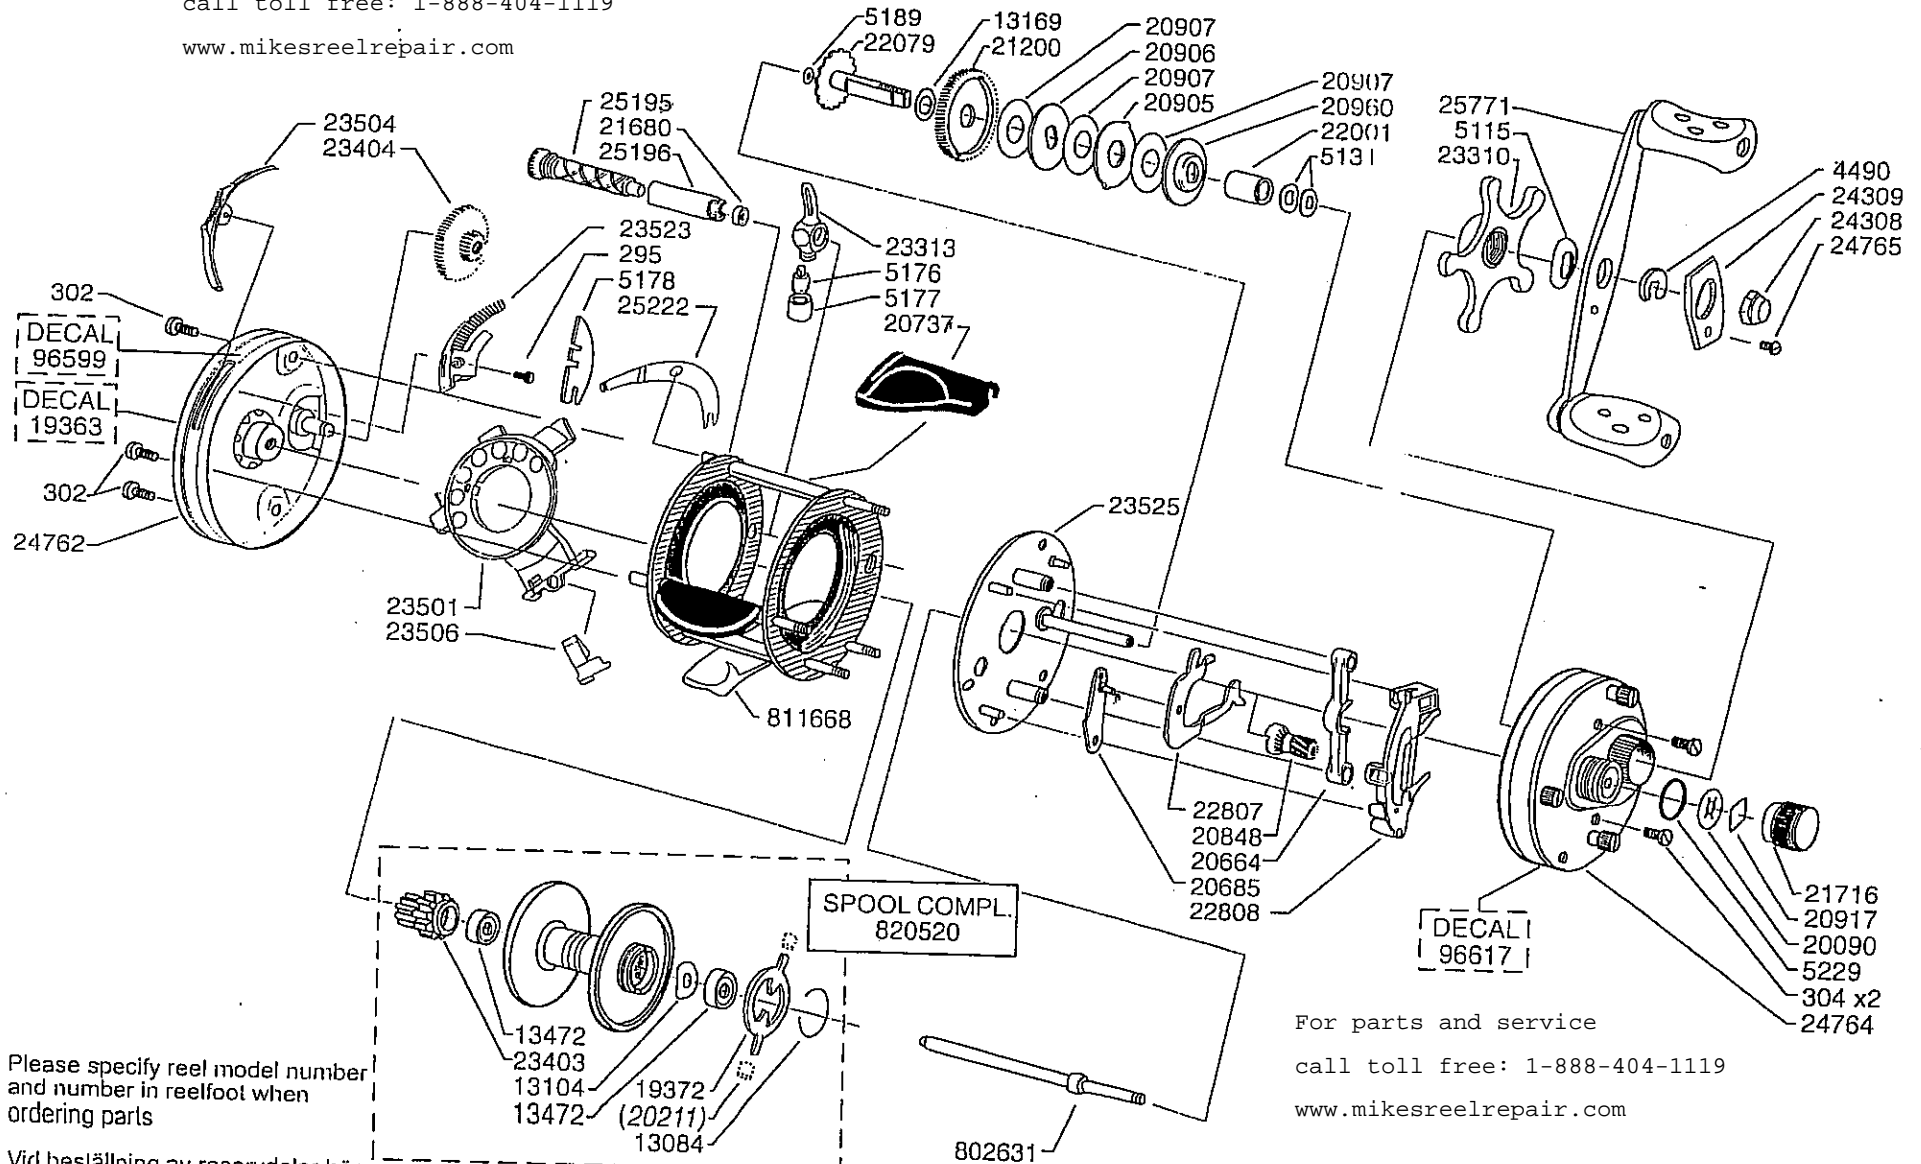

For parts and service
 call toll free: 1-888-404-1119
 www.mikesreelrepair.com

Please specify reel model number and number in reelfoot when ordering parts

Vid beställning av reservdelar bör alltid rulltyp och nummerbeteckning under rullfoten anges

For parts and service
 call toll free: 1-888-404-1119
 www.mikesreelrepair.com

Ambassadeur 6600 C5 Mag 11 00

1077529 Green

34-12303-1