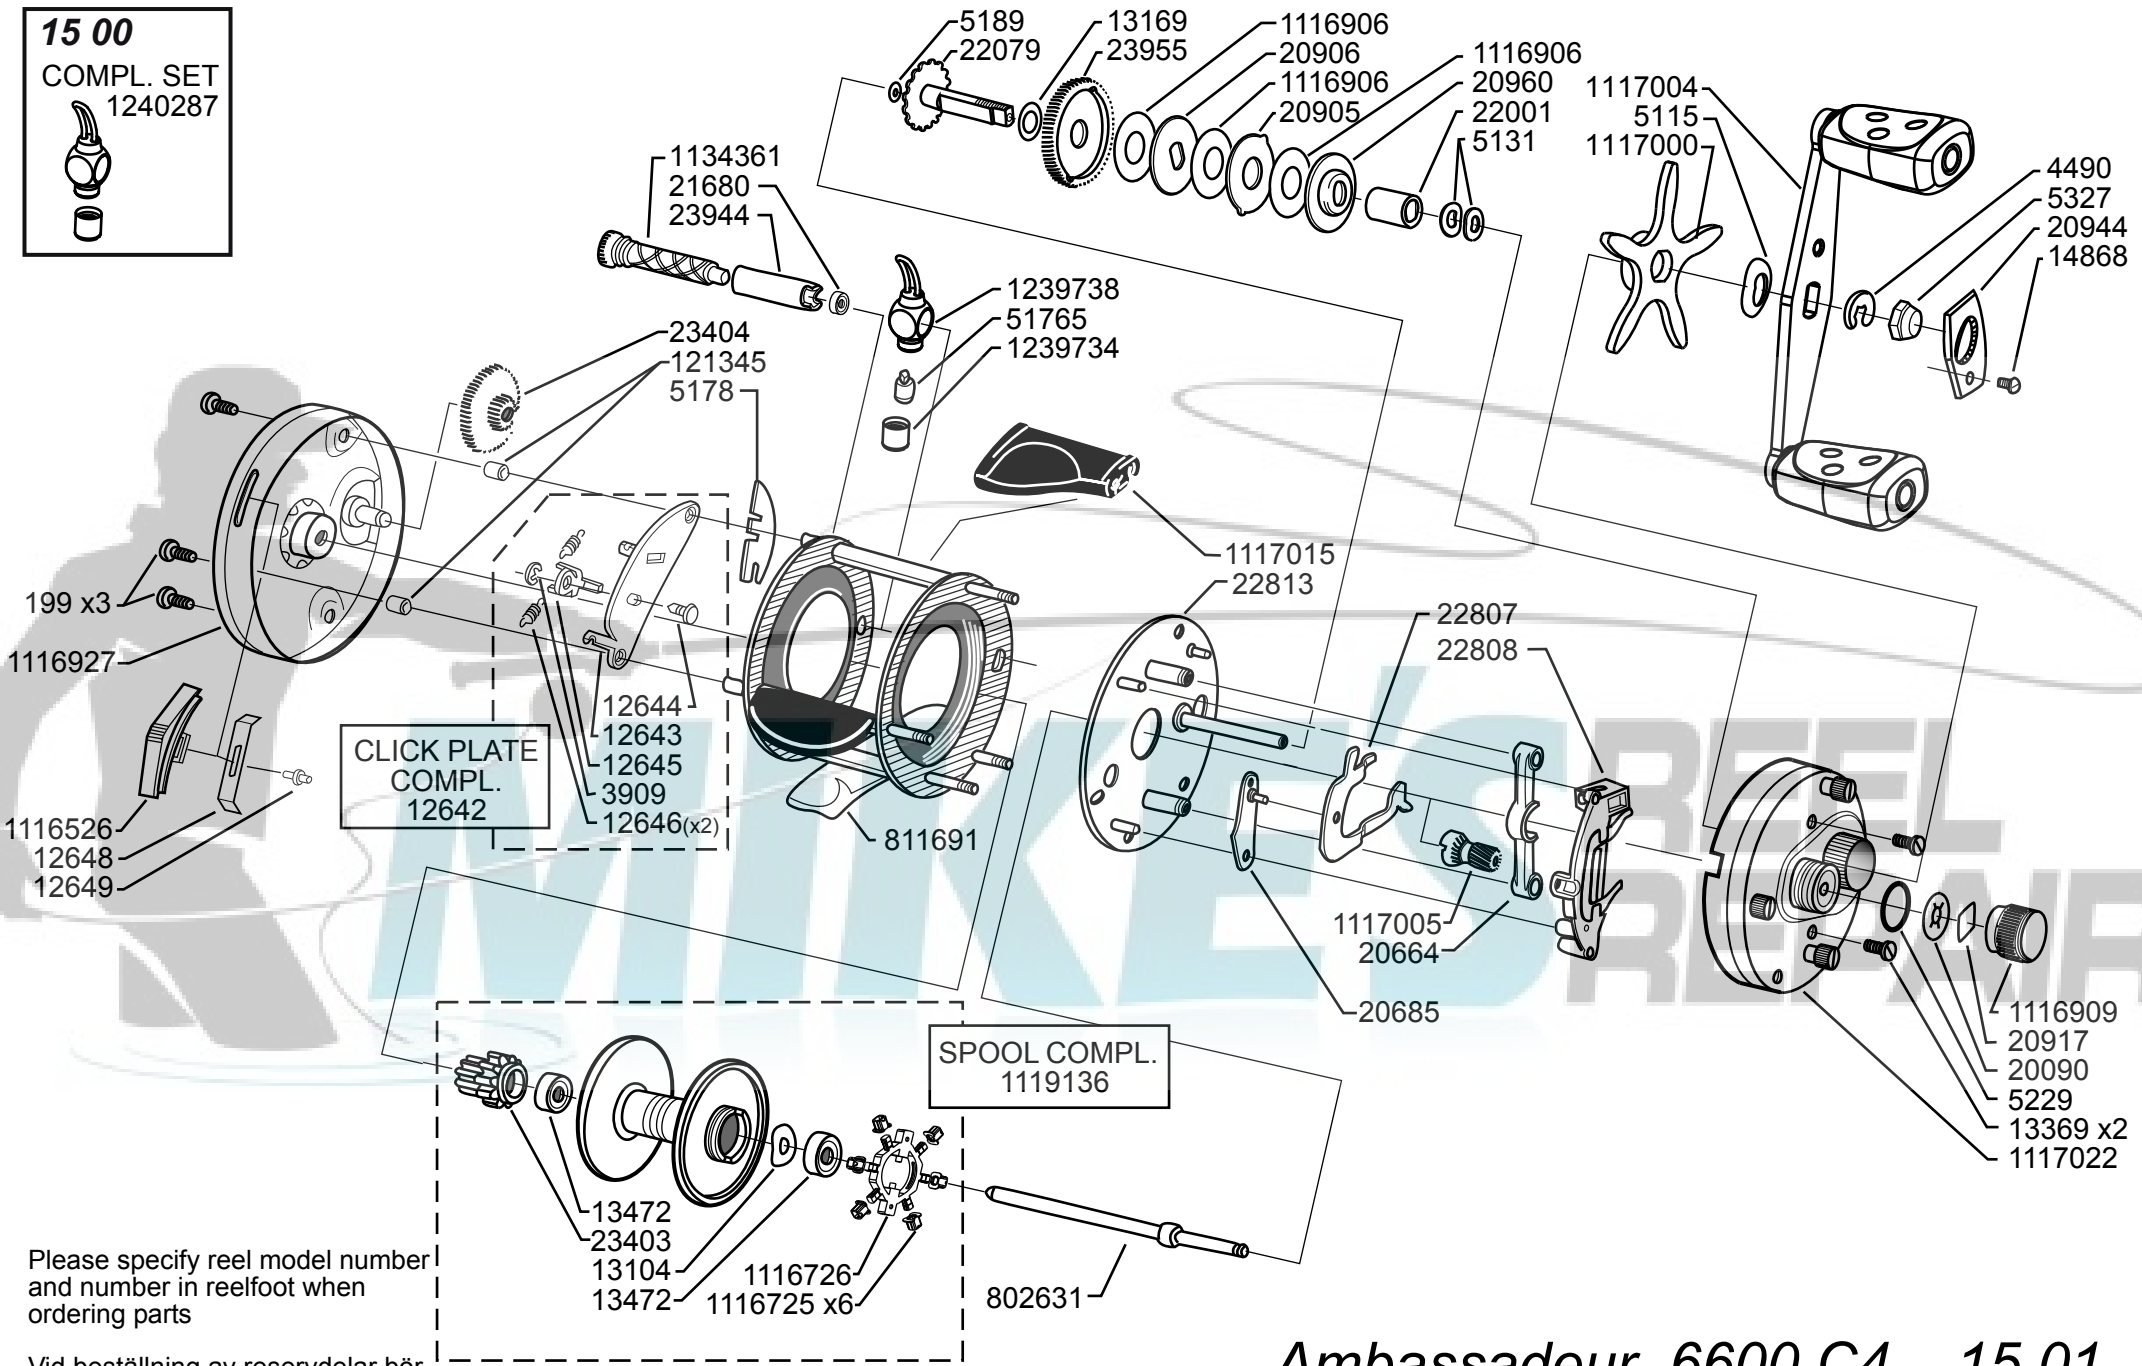

**15 00**  
**COMPL. SET**  
**1240287**

Please specify reel model number and number in reelfoot when ordering parts

Vid beställning av reservdelar bör alltid rulltyp och nummerbeteckning under rullfoten anges

**Ambassadeur 6600 C4 15 01**

1115465 Azurblue

34-12465-4