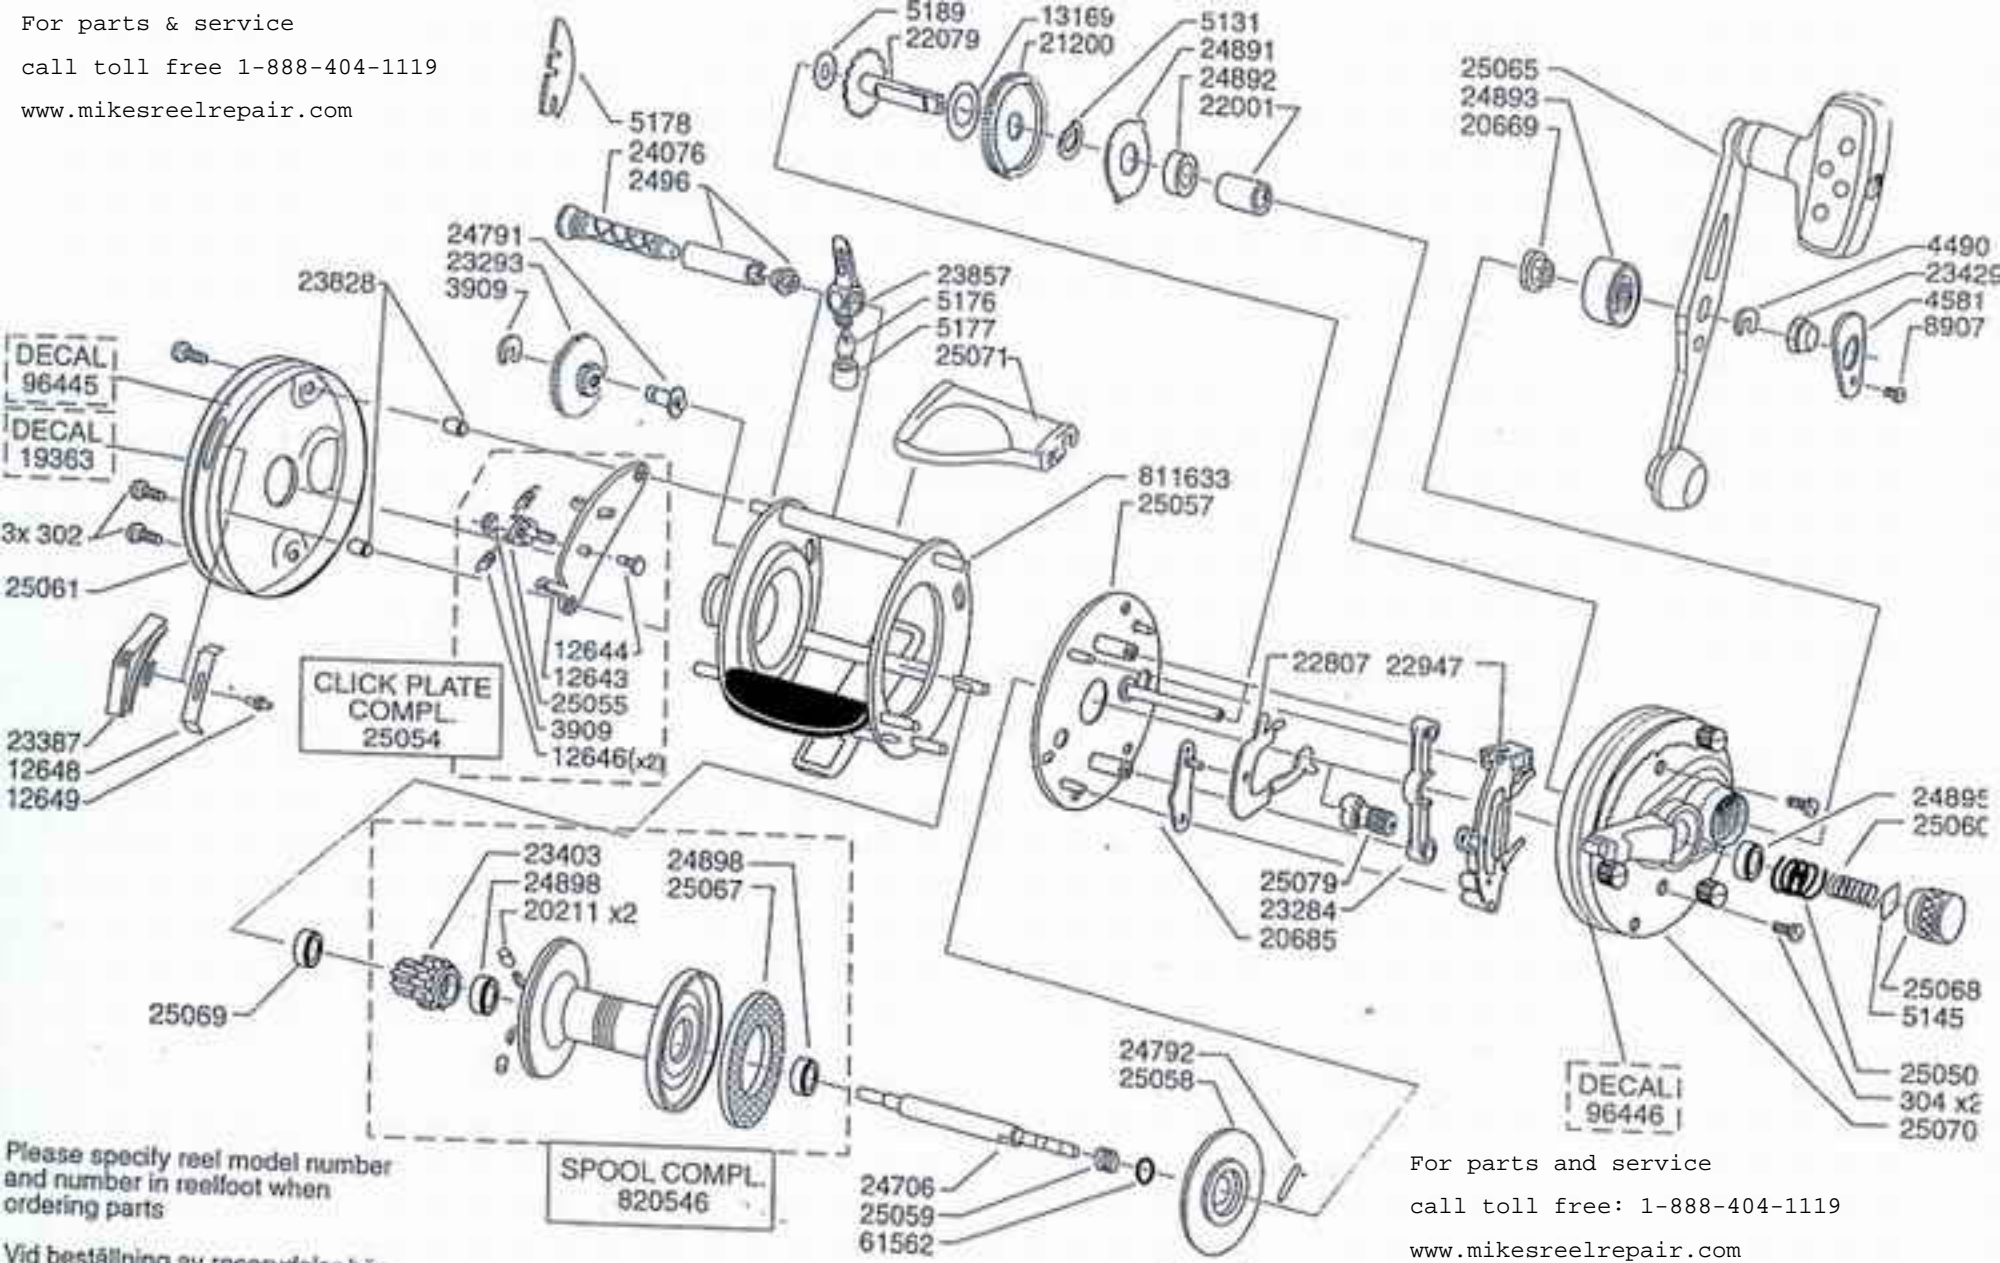

For parts & service  
 call toll free 1-888-404-1119  
 www.mikesreelrepair.com

Please specify reel model number and number in reelfoot when ordering parts

Vid beställning av reservdelar bör alltid rulltyp och nummer-beteckning under rullfoten anges

For parts & service  
 call toll free 1-888-404-1119  
 www.mikesreelrepair.com

For parts and service  
 call toll free: 1-888-404-1119  
 www.mikesreelrepair.com

**Ambassadeur 6600 C3 LD 09 00**  
 908003 Silver