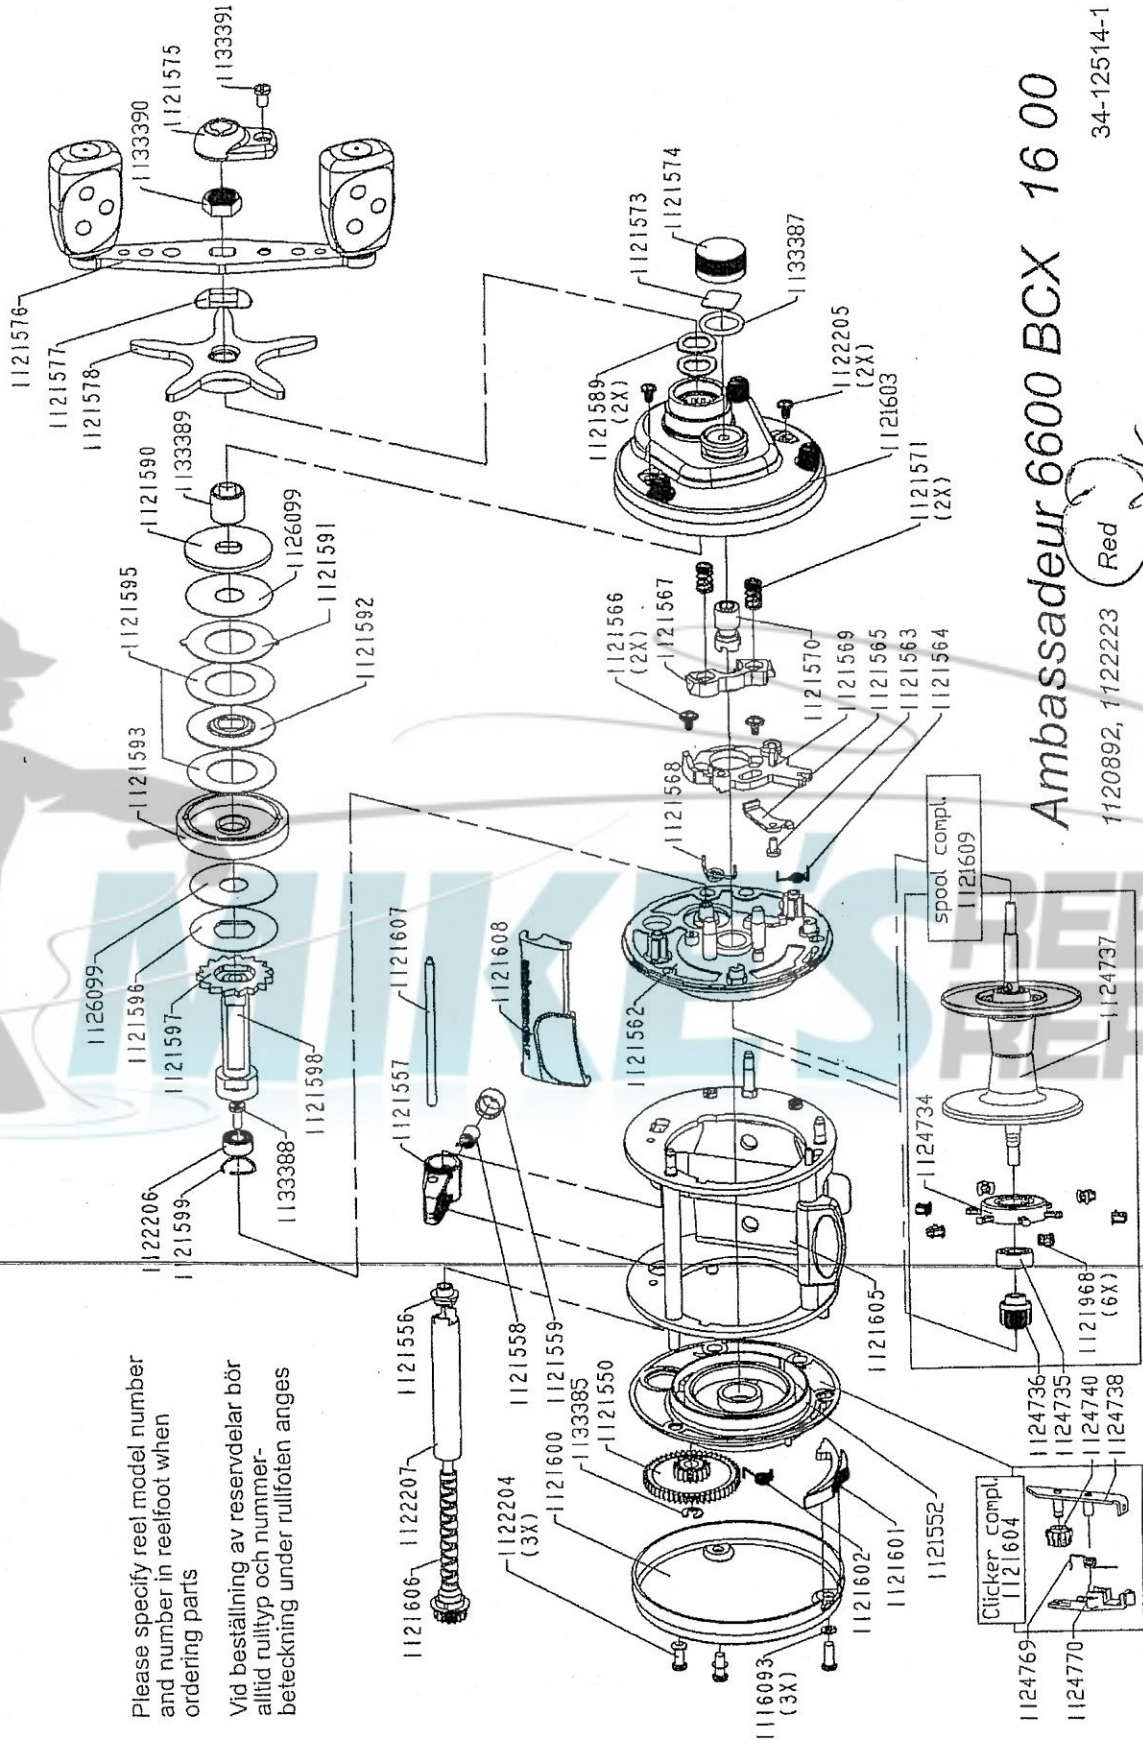

Please specify reel model number and number in reefoot when ordering parts

Vid beställning av reservdelar bör alltid rulltyp och nummerbeteckning under rullfoten anges

Ambassadeur 6600 BCX 16 00

1120892, 1122223 (Red)

34-12514-1

REEL REPAIR