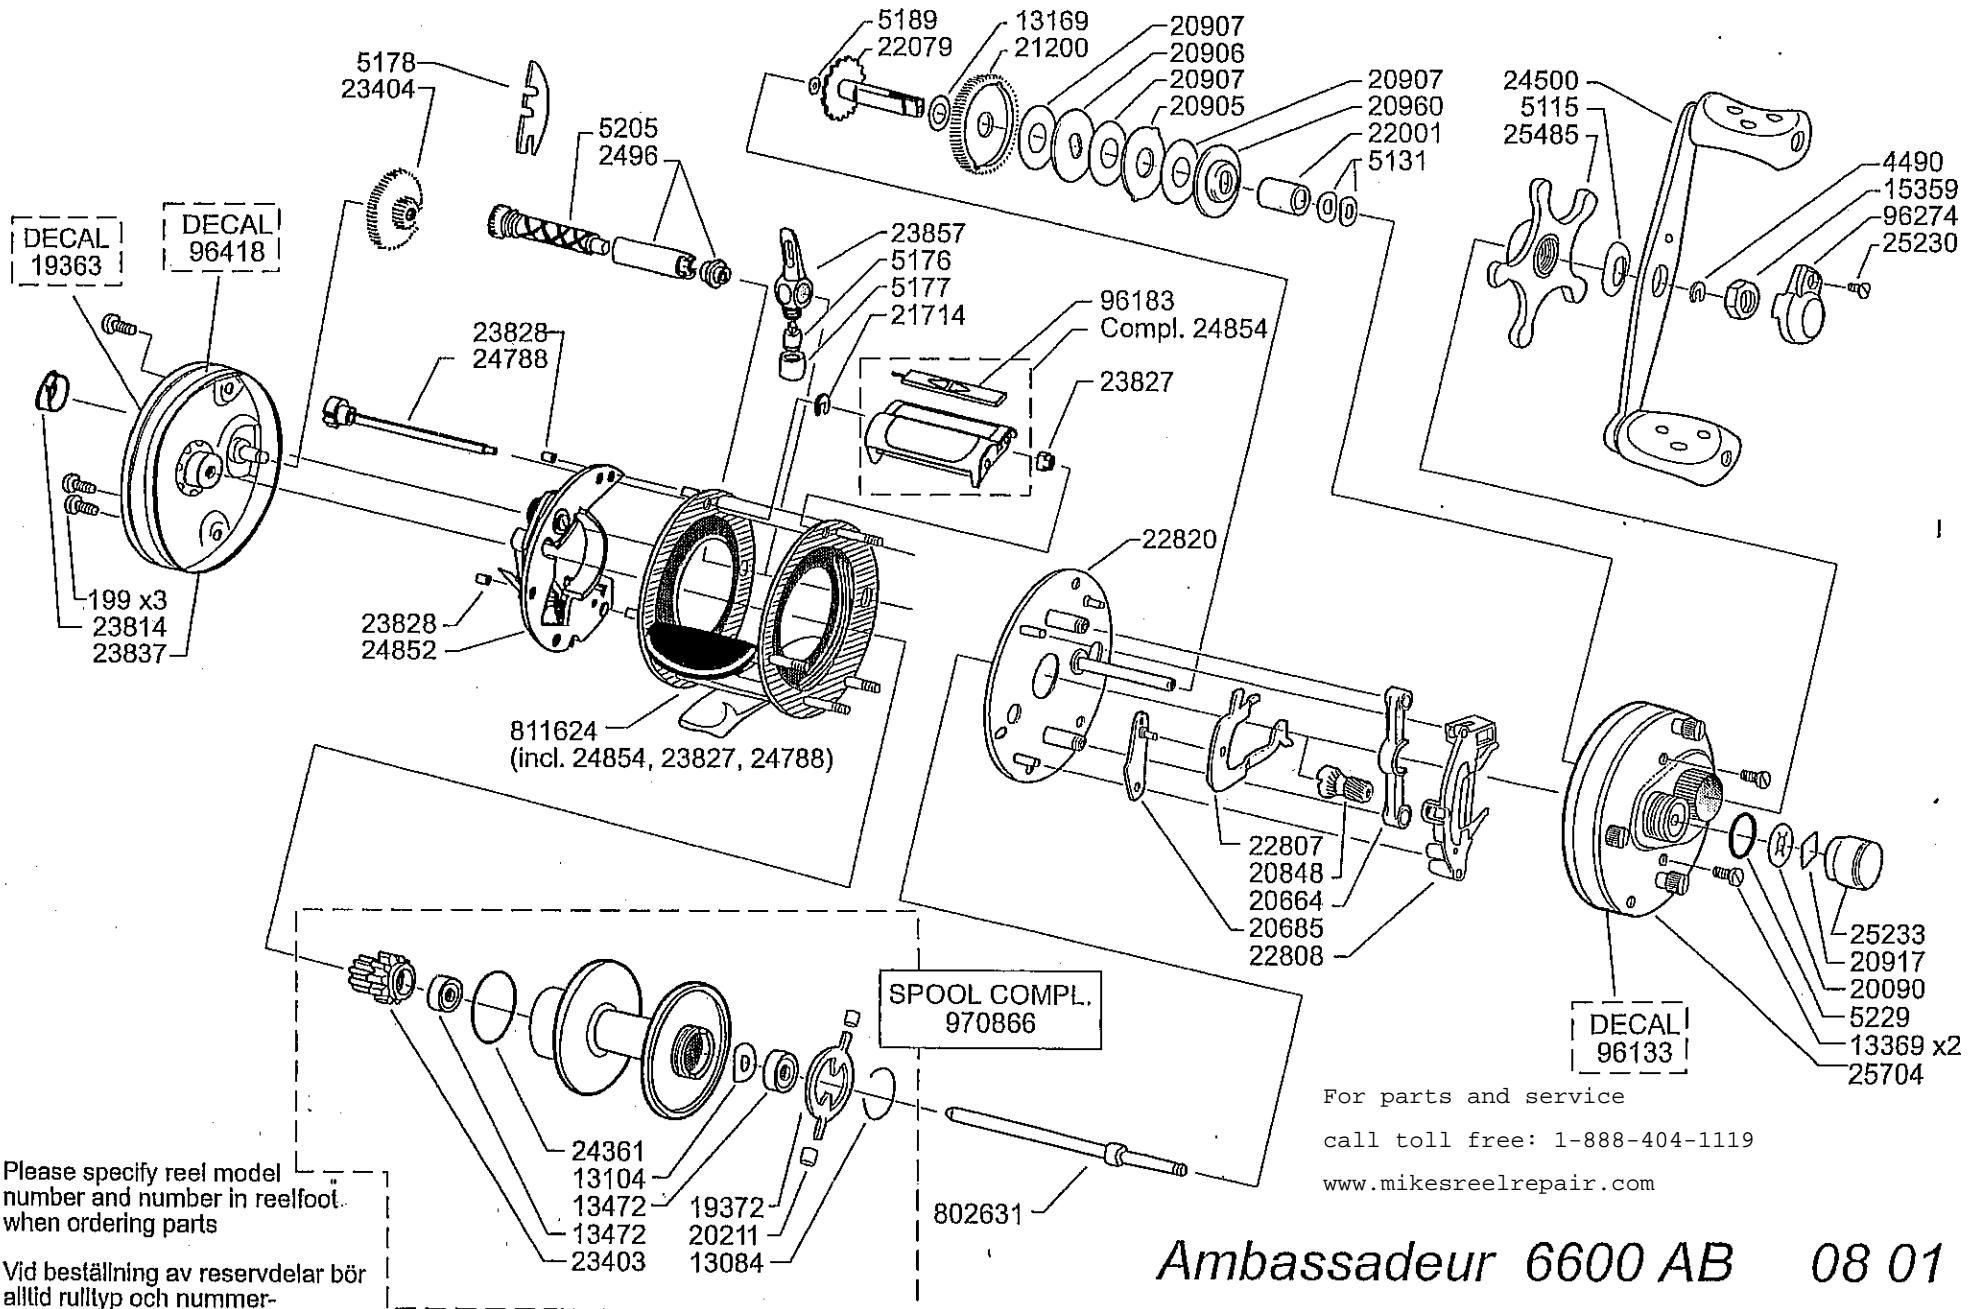

For parts and service  
 call toll free: 1-888-404-1119  
 www.mikesreelrepair.com

Please specify reel model  
 number and number in reelfoot  
 when ordering parts

Vid beställning av reservdelar bör  
 alltid rulltyp och nummer-  
 beteckning under rullfoten anges

For parts and service  
 call toll free: 1-888-404-1119  
 www.mikesreelrepair.com

**Ambassadeur 6600 AB**

901966 Silver blue

**08 01**

820529-0

107