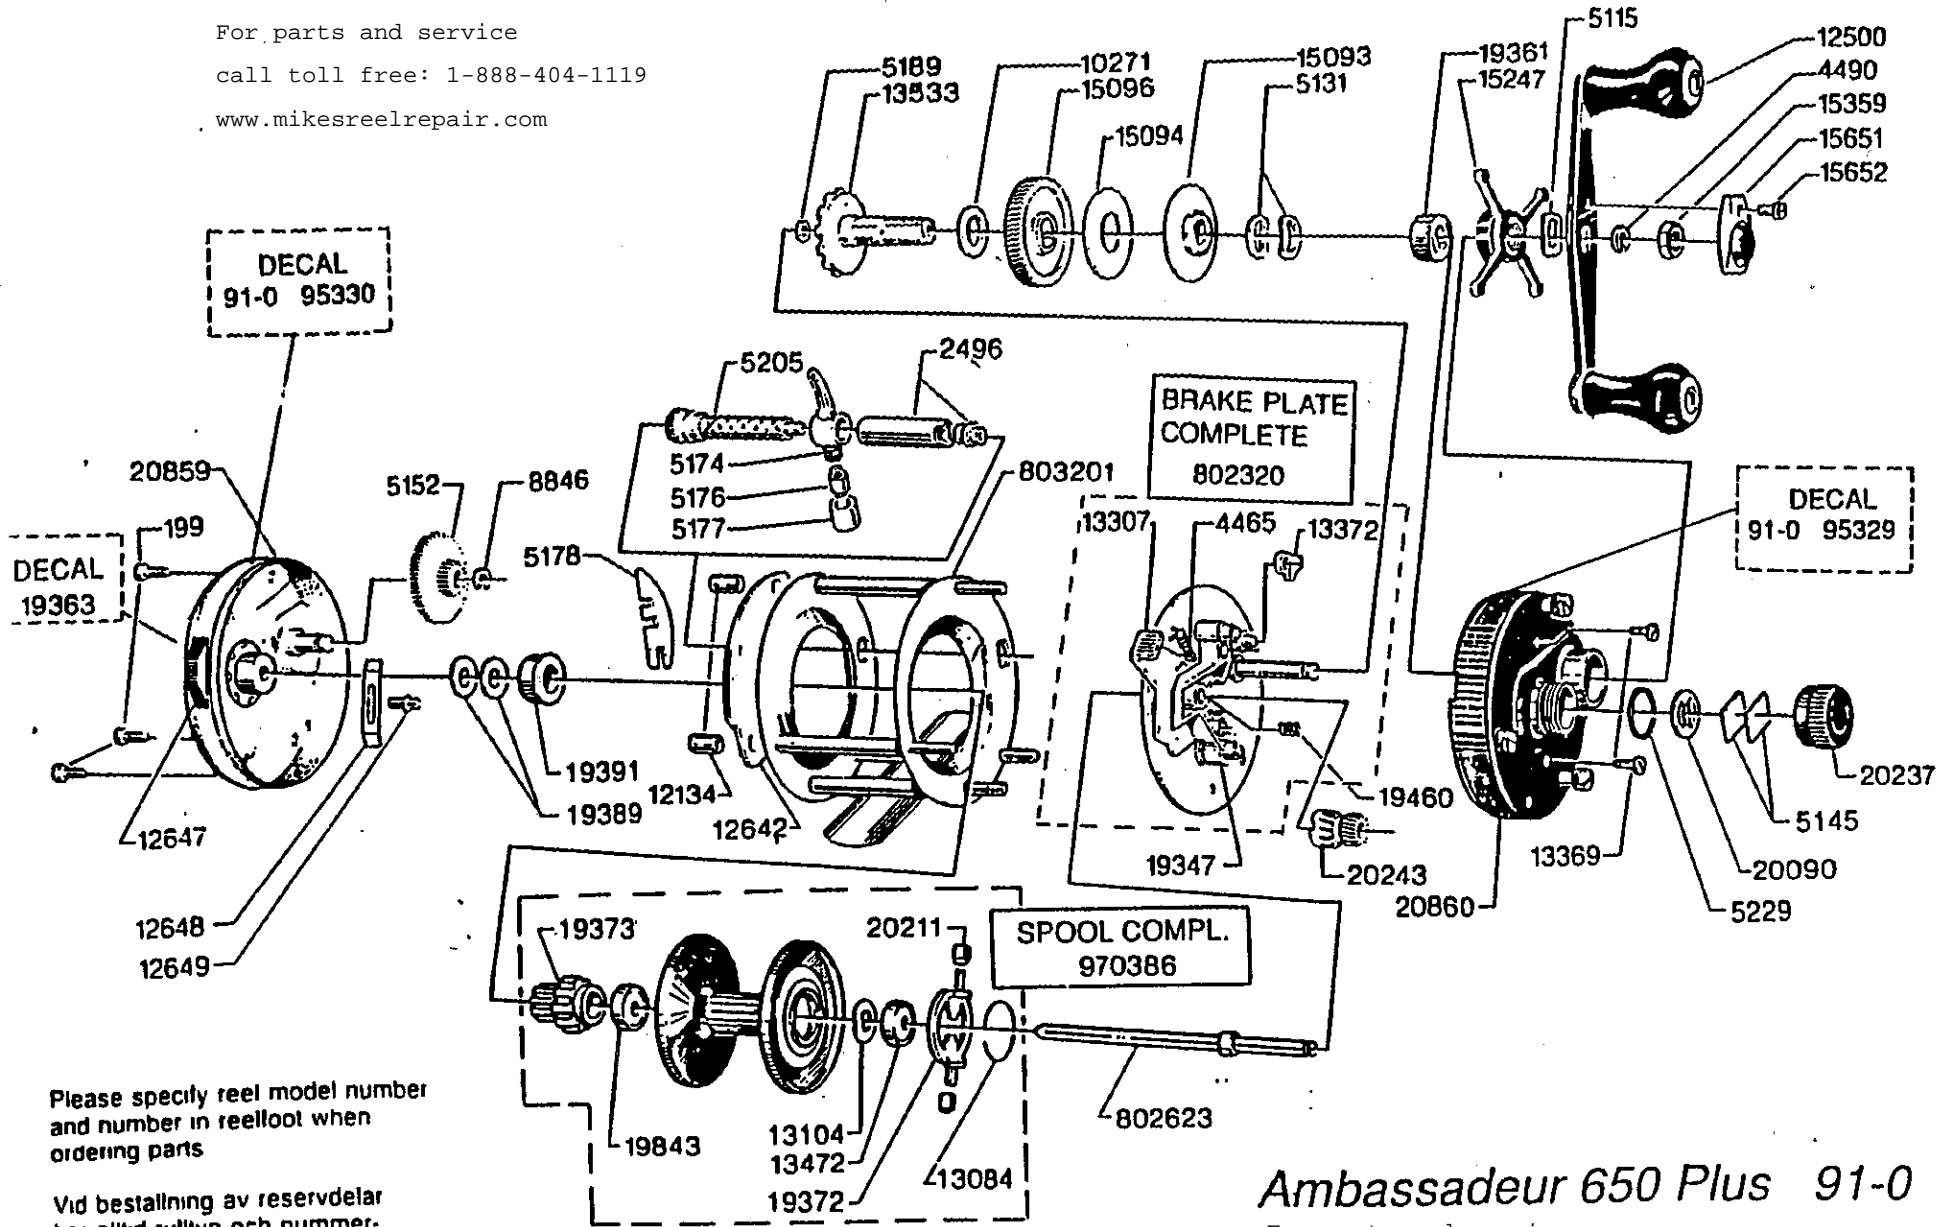

For parts and service  
 call toll free: 1-888-404-1119  
 www.mikesreelrepair.com

Please specify reel model number and number in reelfoot when ordering parts

Vid beställning av reservdelar bör alltid rulltyp och nummerbe-teckning under rullfoten anges

## Ambassadeur 650 Plus 91-0

For parts and service  
 call toll free: 1-888-404-1119  
 www.mikesreelrepair.com

34-11445-0