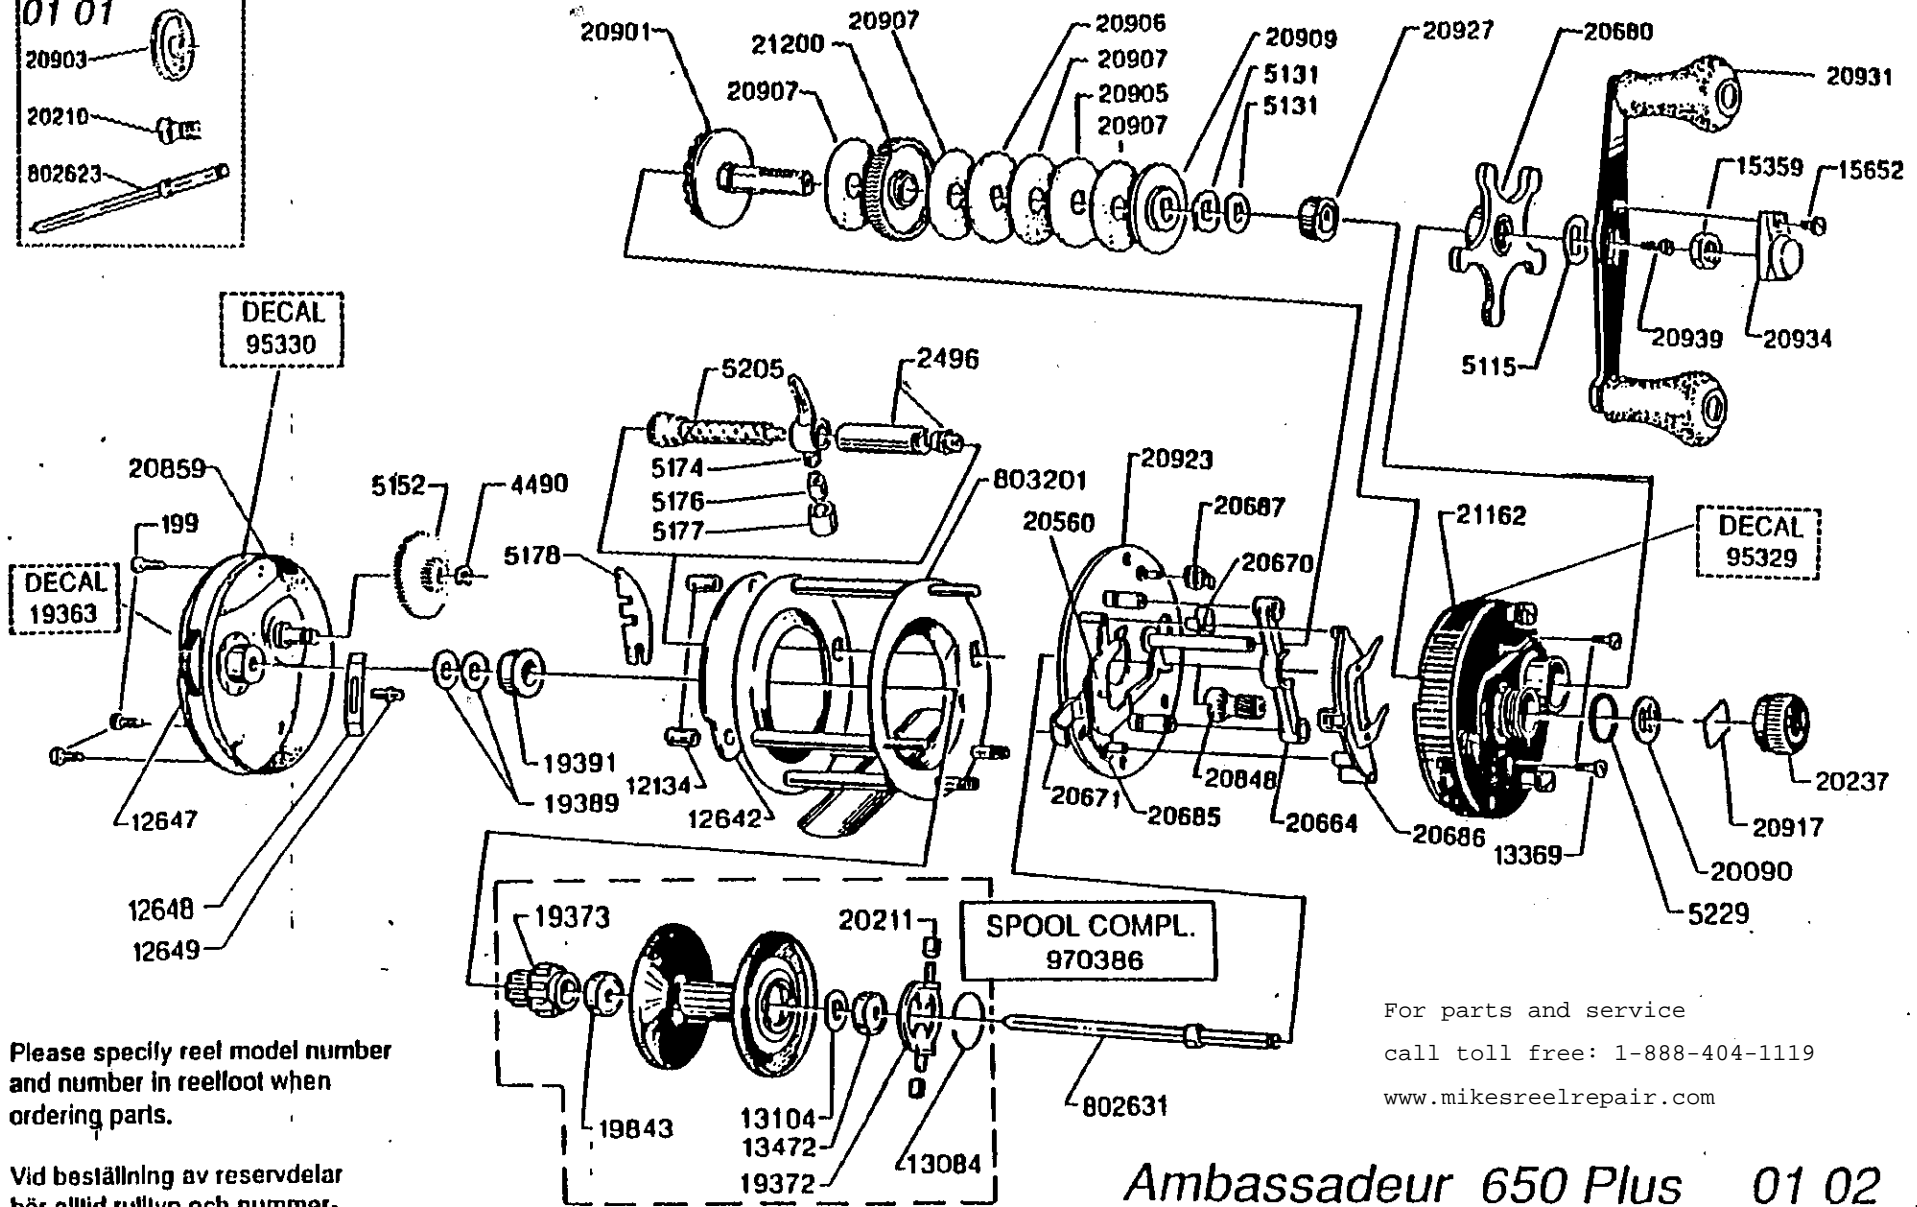

For parts and service
 call toll free: 1-888-404-1119
 www.mikesreelrepair.com

Please specify reel model number
 and number in reelfoot when
 ordering parts.

Vid beställning av reservdelar
 bör alltid rulltyp och nummer-
 beteckning under rullfoten uppges.

For parts and service
 call toll free: 1-888-404-1119
 www.mikesreelrepair.com

Ambassadeur 650 Plus 01 02

901441 - 901494

34-11534-1