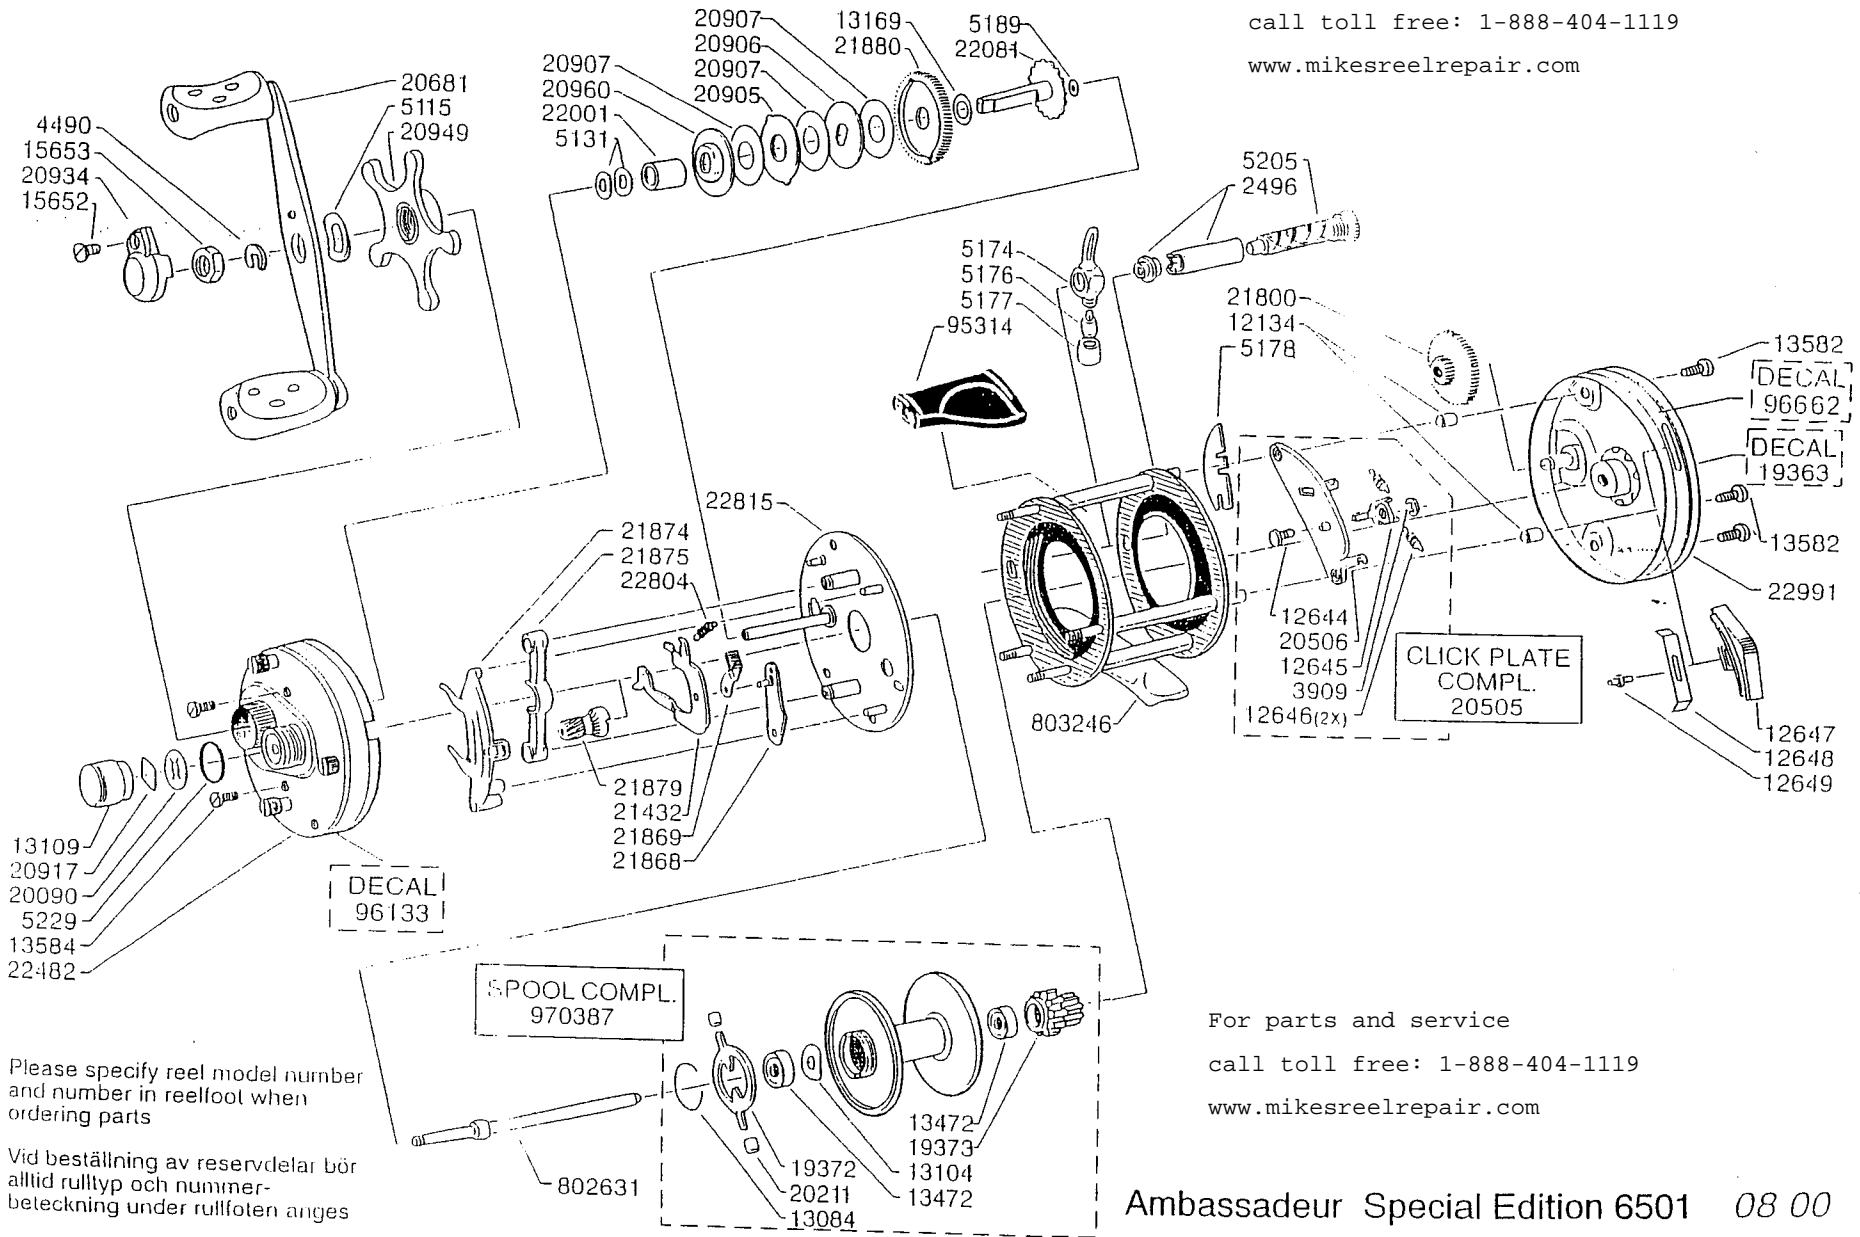

For parts and service
 call toll free: 1-888-404-1119
 www.mikesreelrepair.com

Please specify reel model number
 and number in reelfoot when
 ordering parts

Vid beställning av reservdelar bör
 alltid rulltyp och nummer-
 beteckning under rullfoten anges

For parts and service
 call toll free: 1-888-404-1119
 www.mikesreelrepair.com

Ambassadeur Special Edition 6501 08 00

901935 A Silver

34-12153-0