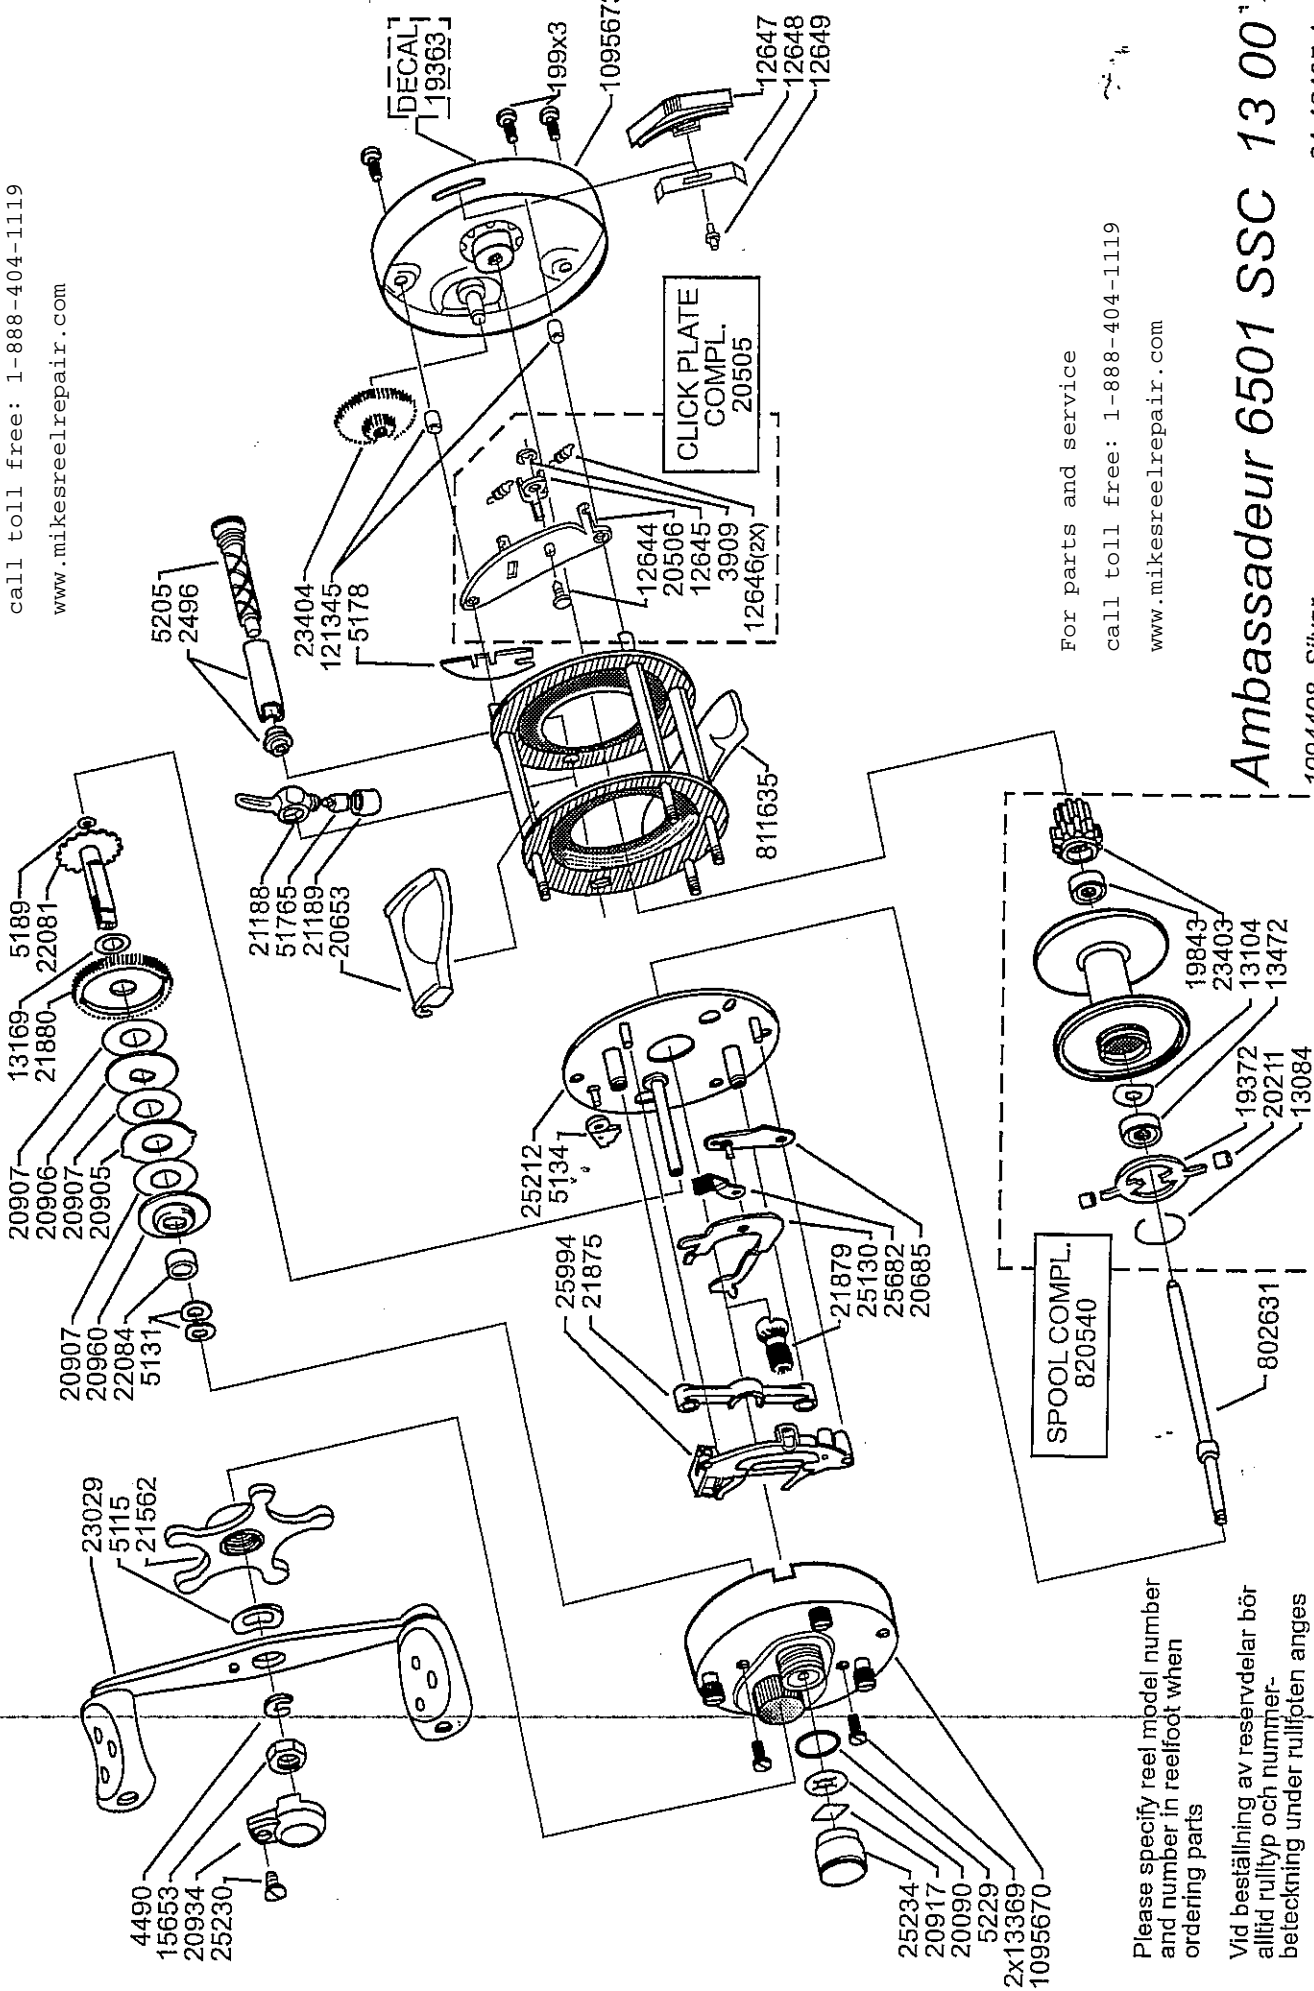

For parts and service

call toll free: 1-888-404-1119

www.mikesreelrepair.com

For parts and service

call toll free: 1-888-404-1119

www.mikesreelrepair.com

# Ambassadeur 6501 SSC 13 00

1094408 Silver

34-12405-1

Please specify reel model number and number in reelfoot when ordering parts

Vid beställning av reservdelar bör alltid rulltyp och nummerbeteckning under rullfoten anges