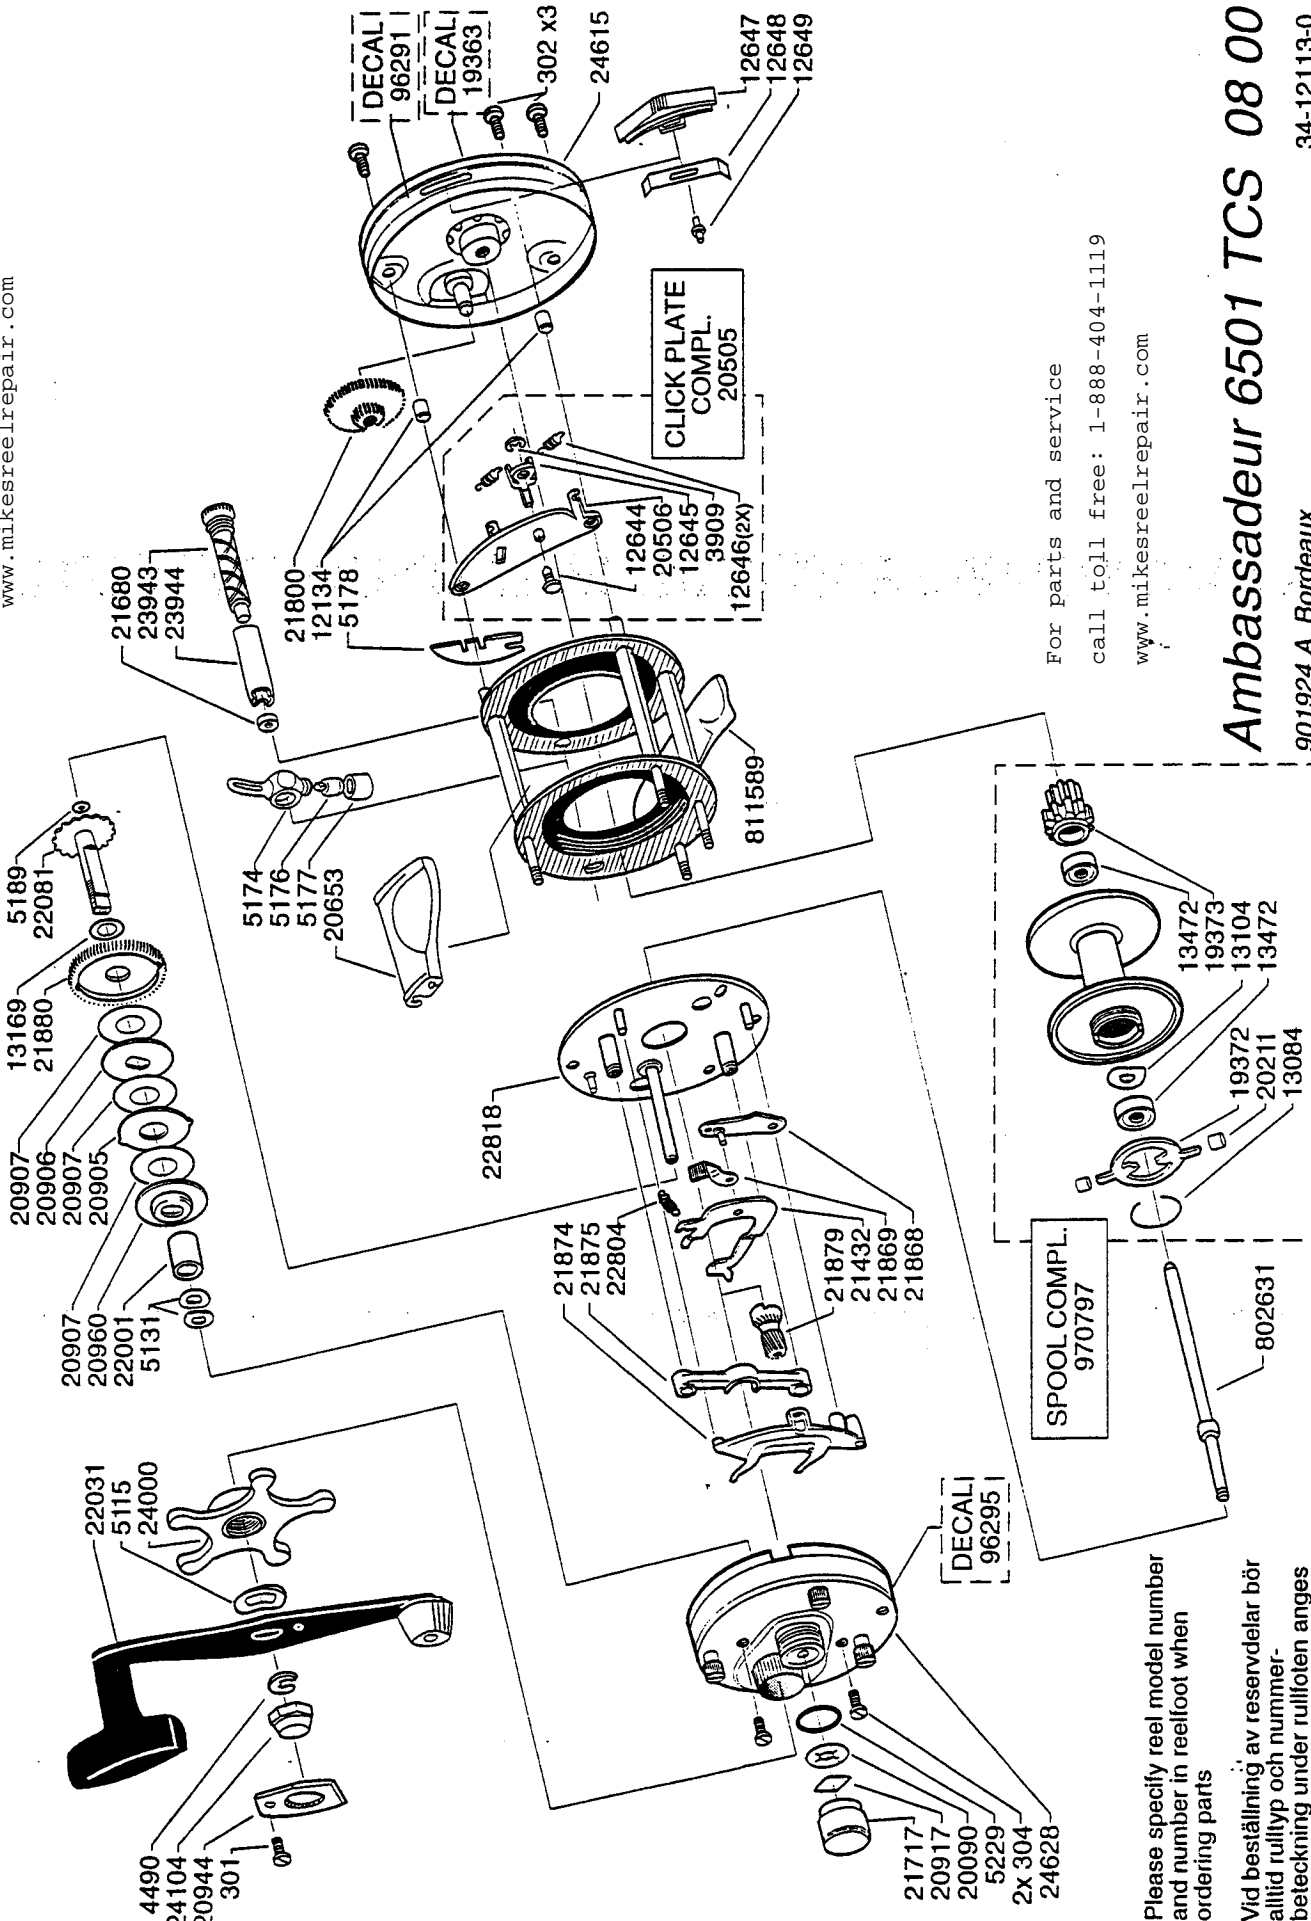

For parts and service
 call toll free: 1-888-404-1119
 www.mikesreelrepair.com

For parts and service
 call toll free: 1-888-404-1119
 www.mikesreelrepair.com

Please specify reel model number
 and number in reelfoot when
 ordering parts

Vid beställning av reservdelar bör
 alltid rulltyp och nummer-
 beteckning under rullfoten anges

Ambassadeur 6501 TCS 08 00
 901924 A Bordeaux

34-12113-0