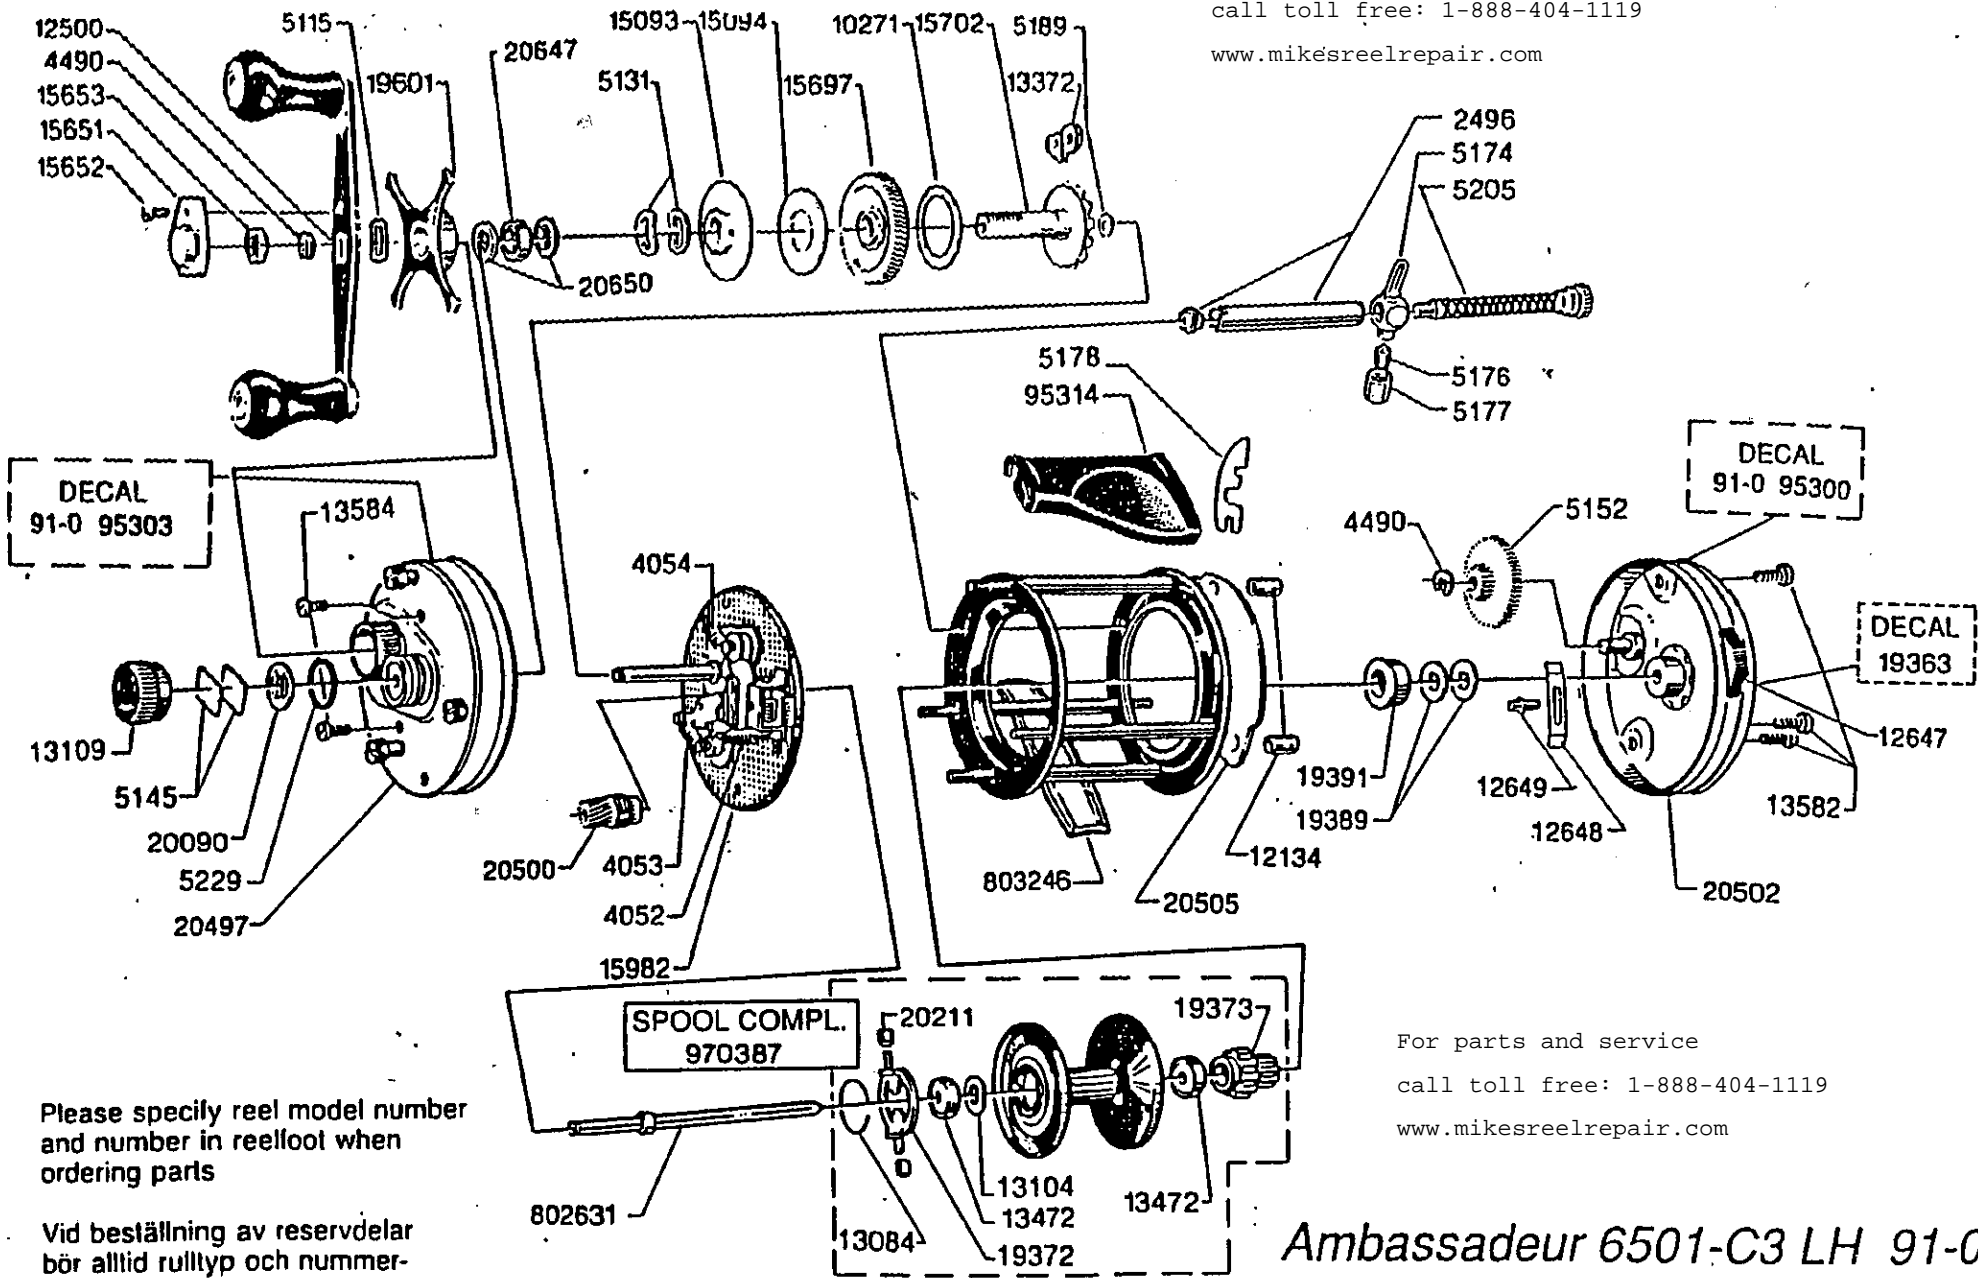

For parts and service
 call toll free: 1-888-404-1119
 www.mikesreelrepair.com

Please specify reel model number and number in reelfoot when ordering parts

Vid beställning av reservdelar bör alltid rulltyp och nummerbeteckning under rullfoten anges

For parts and service
 call toll free: 1-888-404-1119
 www.mikesreelrepair.com

Ambassadeur 6501-C3 LH 91-0