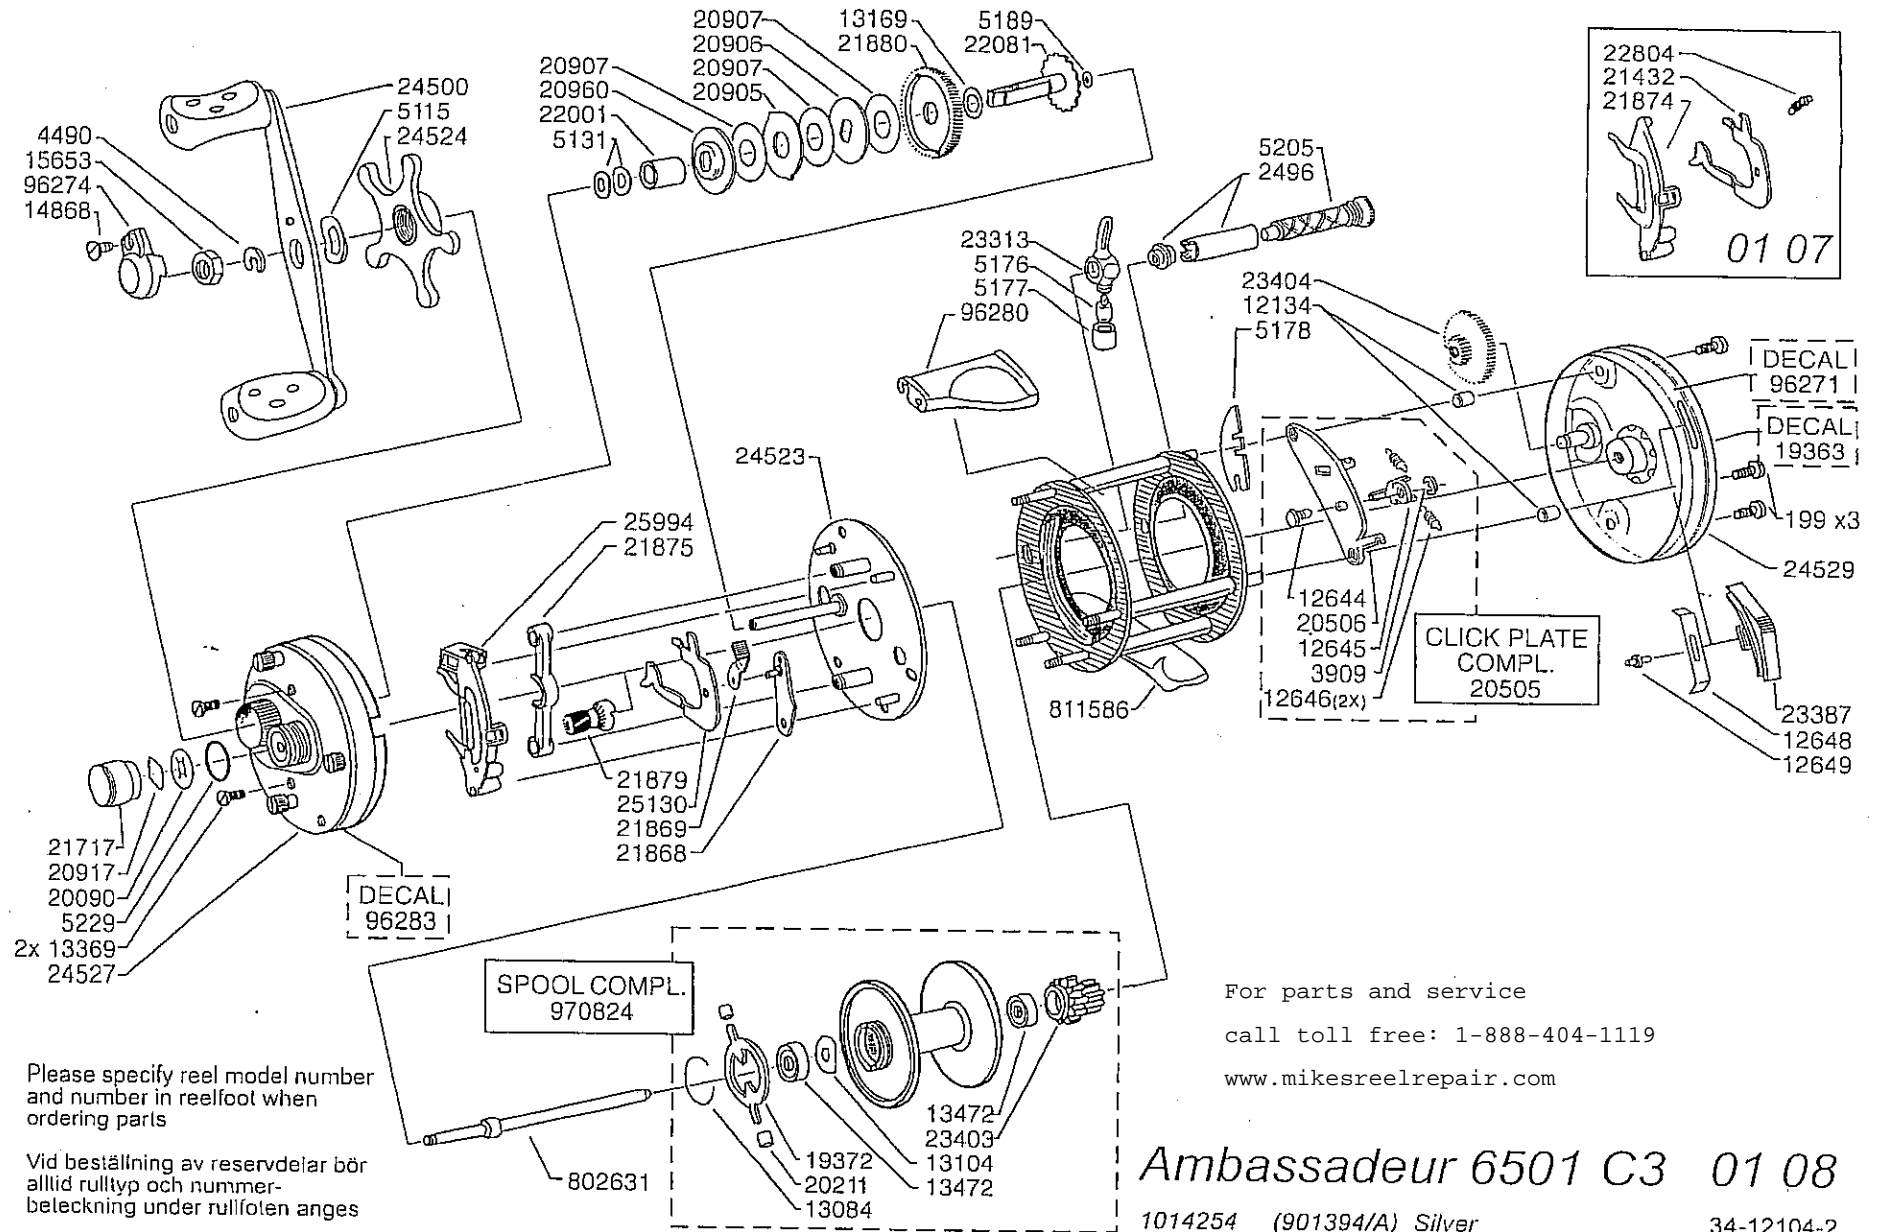

For parts and service  
 call toll free: 1-888-404-1119  
 www.mikesreelrepair.com

Please specify reel model number  
 and number in reelfoot when  
 ordering parts

Vid beställning av reservdelar bör  
 alltid rulltyp och nummer-  
 beteckning under rullfoten anges

For parts and service  
 call toll free: 1-888-404-1119  
 www.mikesreelrepair.com

**Ambassadeur 6501 C3 01 08**

1014254 (901394/A) Silver

34-12104-2