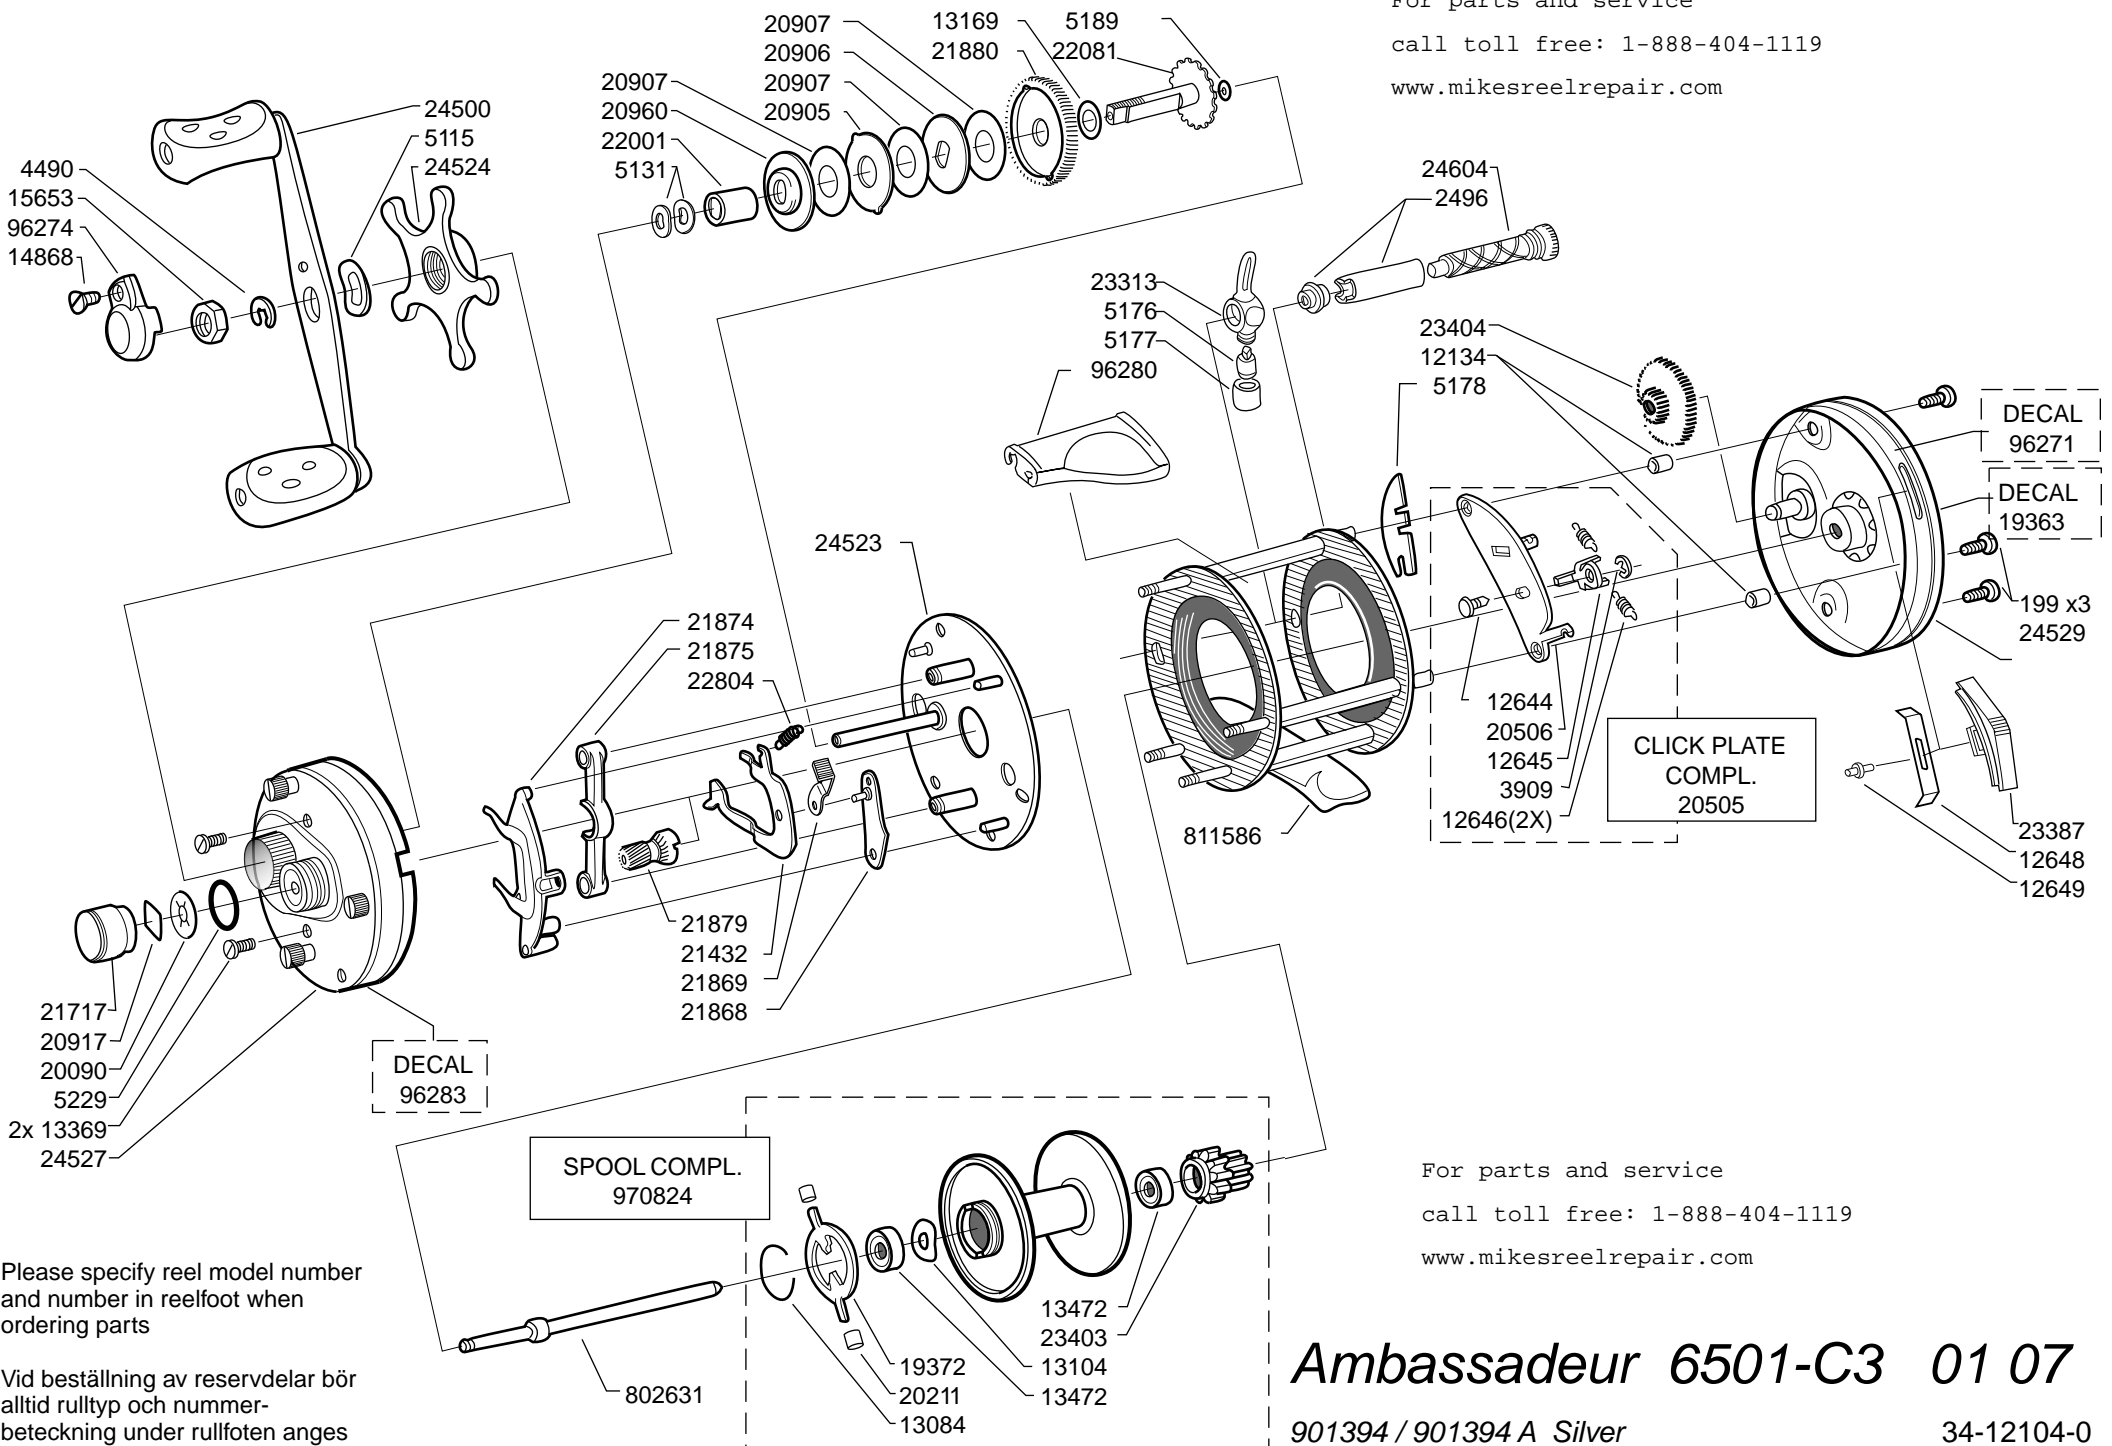

For parts and service
 call toll free: 1-888-404-1119
 www.mikesreelrepair.com

For parts and service
 call toll free: 1-888-404-1119
 www.mikesreelrepair.com

Please specify reel model number and number in reelfoot when ordering parts

Vid beställning av reservdelar bör alltid rulltyp och nummerbeteckning under rullfoten anges

Ambassadeur 6501-C3 01 07
 901394 / 901394 A Silver 34-12104-0