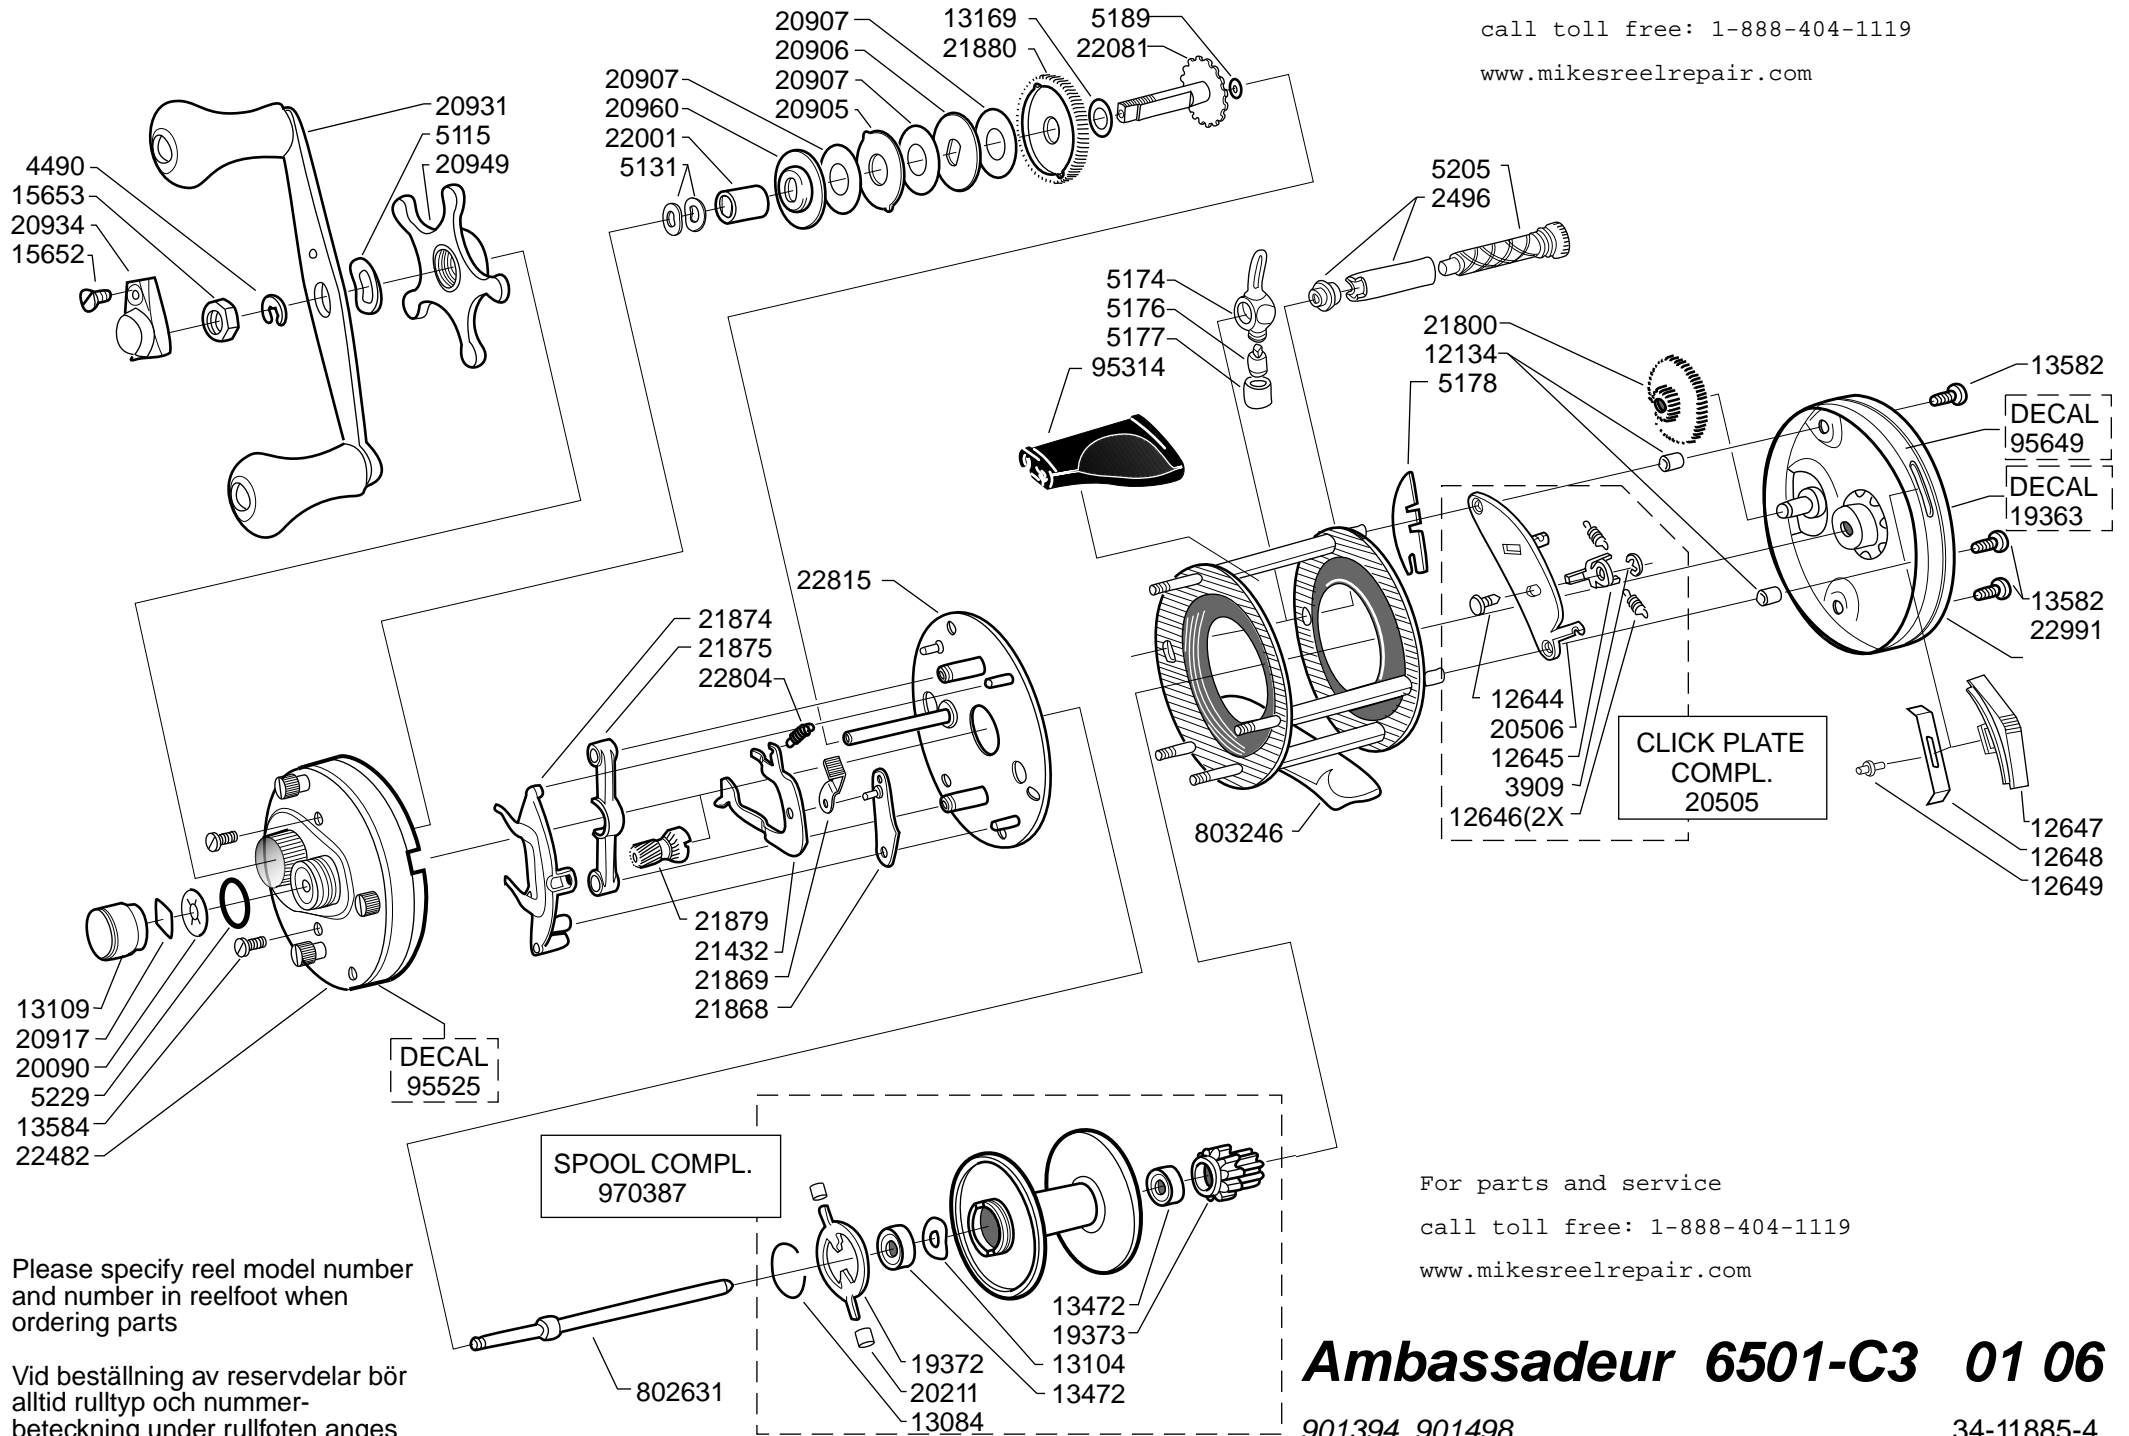

For parts and service
 call toll free: 1-888-404-1119
 www.mikesreelrepair.com

Please specify reel model number
 and number in reelfoot when
 ordering parts

Vid beställning av reservdelar bör
 alltid rulltyp och nummer-
 beteckning under rullfoten anges

For parts and service
 call toll free: 1-888-404-1119
 www.mikesreelrepair.com

Ambassadeur 6501-C3 01 06

901394, 901498

34-11885-4