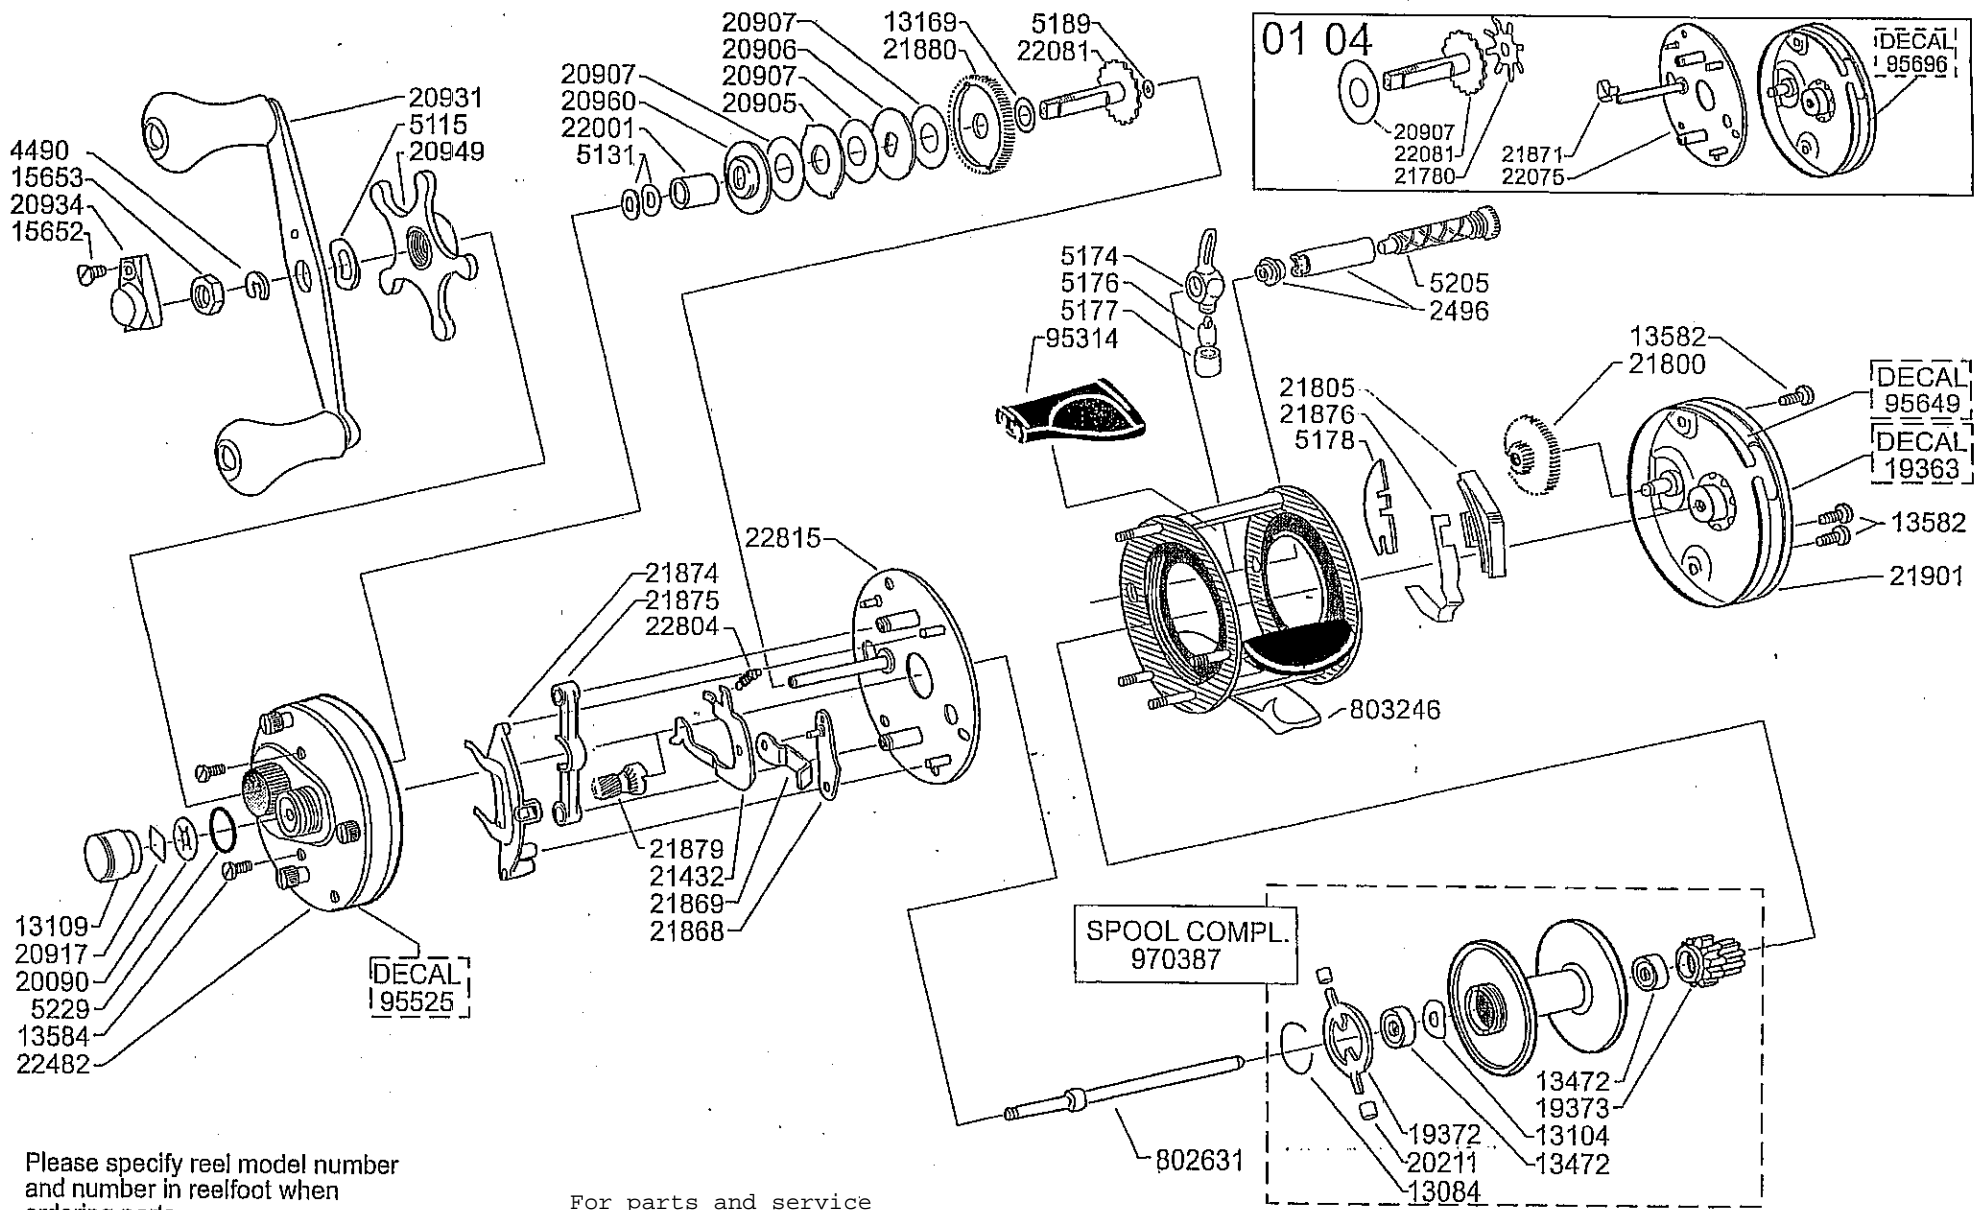

For parts and service
 call toll free: 1-888-404-1119
 www.mikesreelrepair.com

Please specify reel model number
 and number in reelfoot when
 ordering parts

Vid beställning av reservdelar bör
 alltid rulltyp och nummer-
 beteckning under rullfoten anges

For parts and service
 call toll free: 1-888-404-1119
 www.mikesreelrepair.com

Ambassadeur 6501-C3 01 05

901394, 901498

34-11819-3