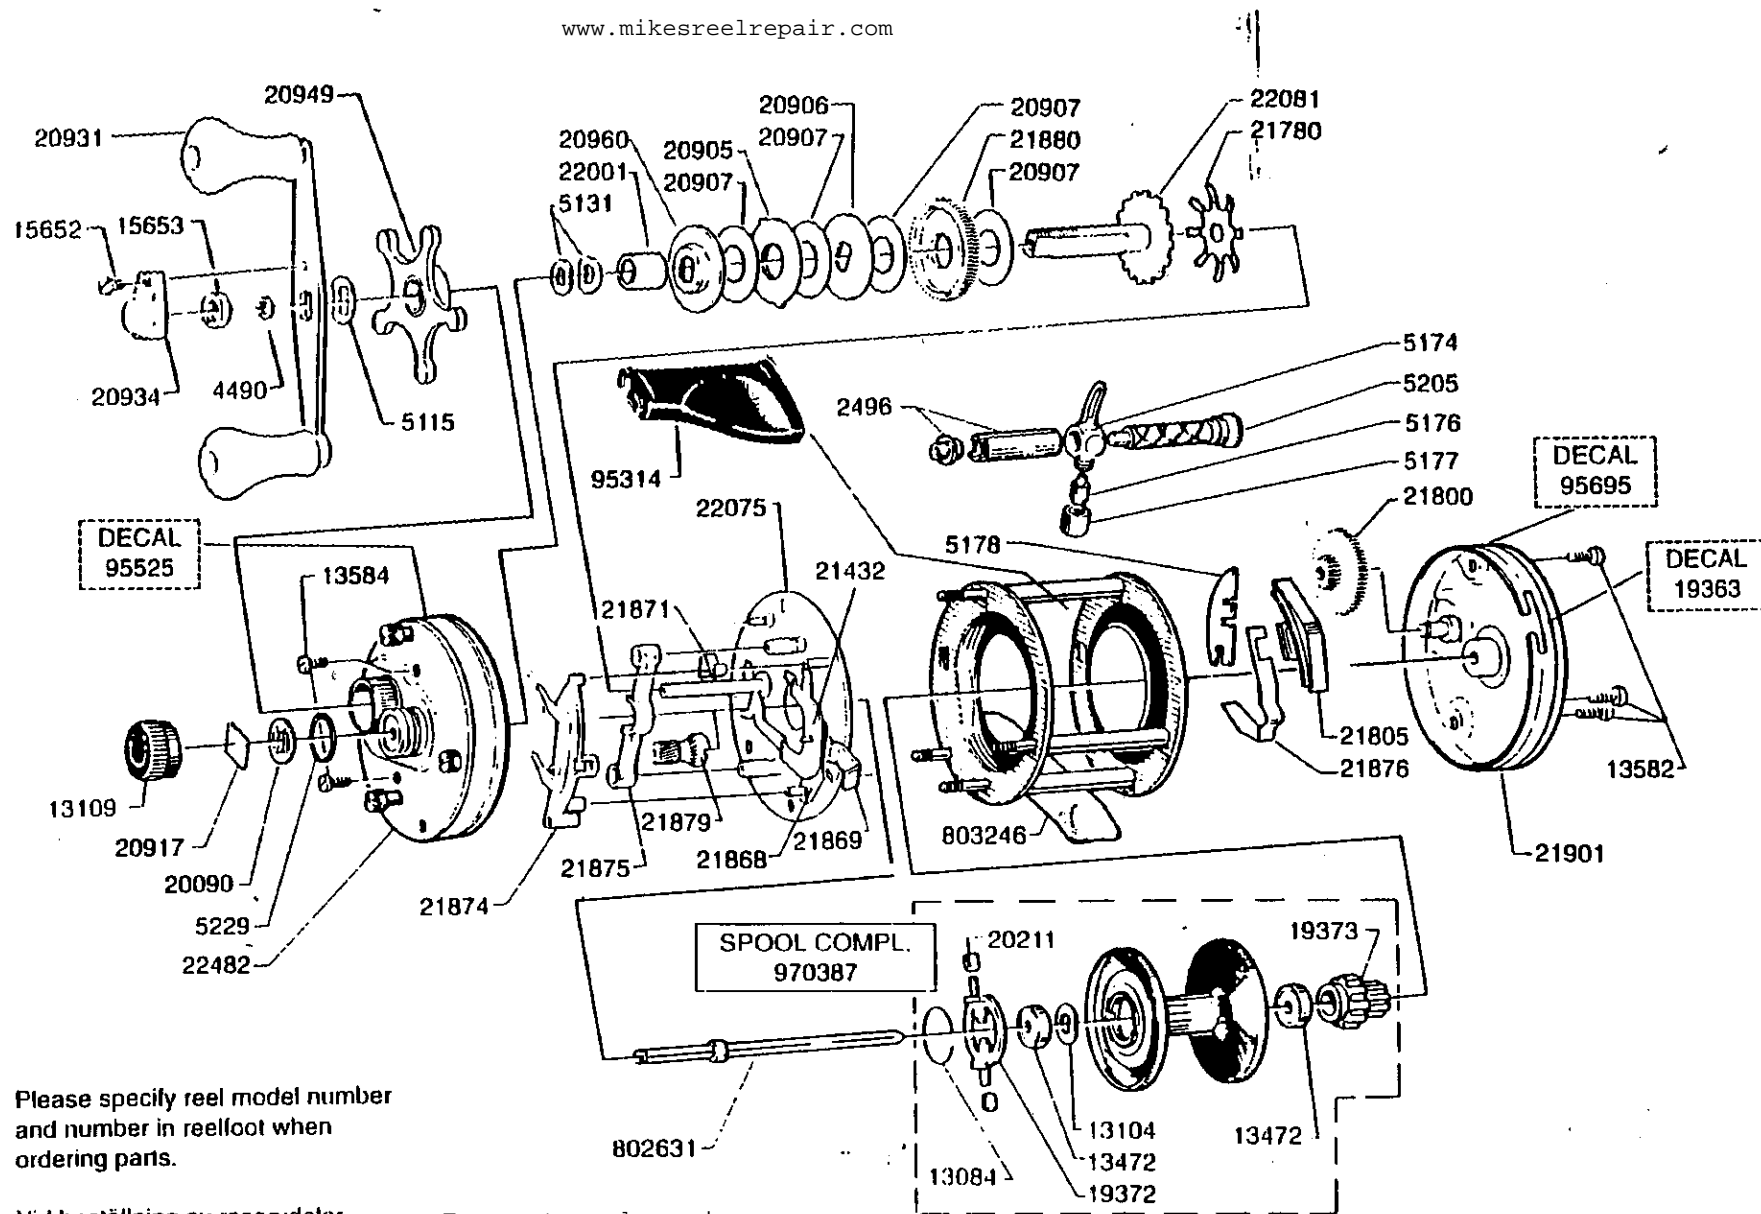

For parts and service  
 call toll free: 1-888-404-1119  
 www.mikesreelrepair.com

Please specify reel model number and number in reelfoot when ordering parts.

Vid beställning av reservdelar bör alltid rulltyp och nummerbeteckning under rullfoten anges

For parts and service  
 call toll free: 1-888-404-1119  
 www.mikesreelrepair.com

**Ambassadeur 6501-C3**

901394, 901498

**01 04**

34-11819-0