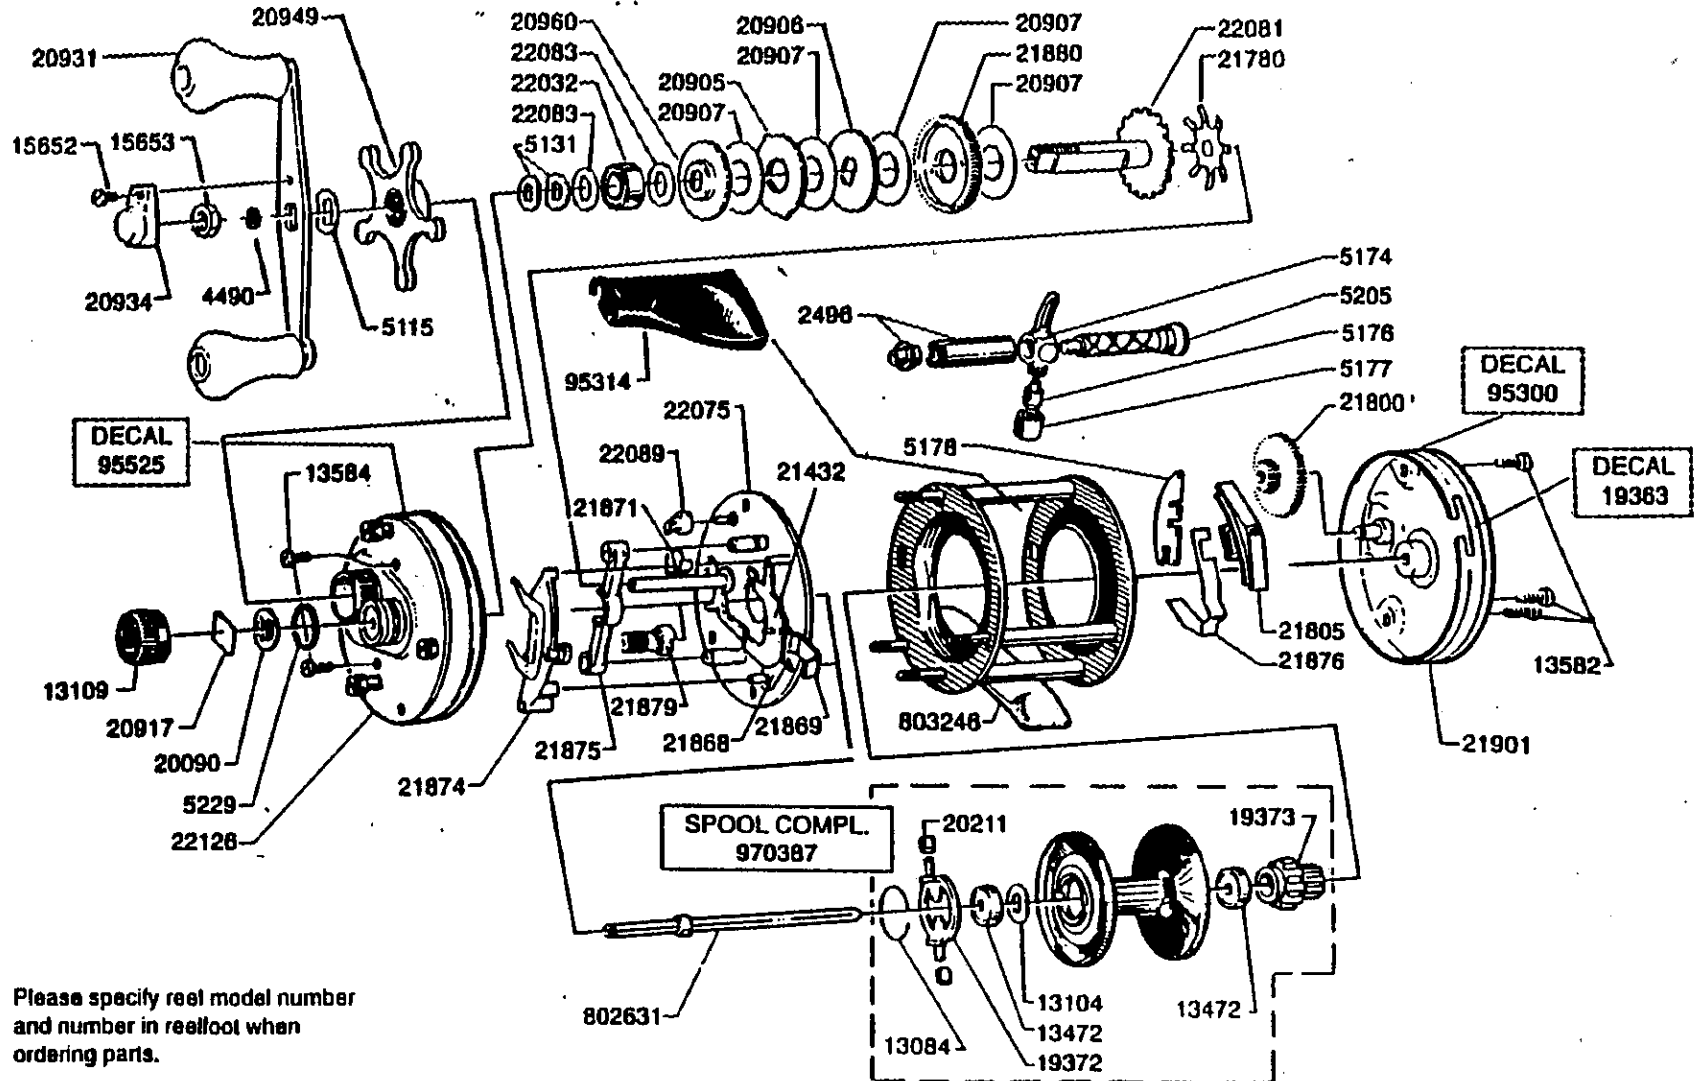

For parts and service

call toll free: 1-888-404-1119

www.mikesreelrepair.com

Please specify reel model number and number in reelfoot when ordering parts.

Vid beställning av reservdelar bör alltid rulltyp och nummerbeteckning under rullfoten uppges.

For parts and service

call toll free: 1-888-404-1119

www.mikesreelrepair.com

Ambassadeur 6501-C3 01 03
901394, 901498

34-11711-0