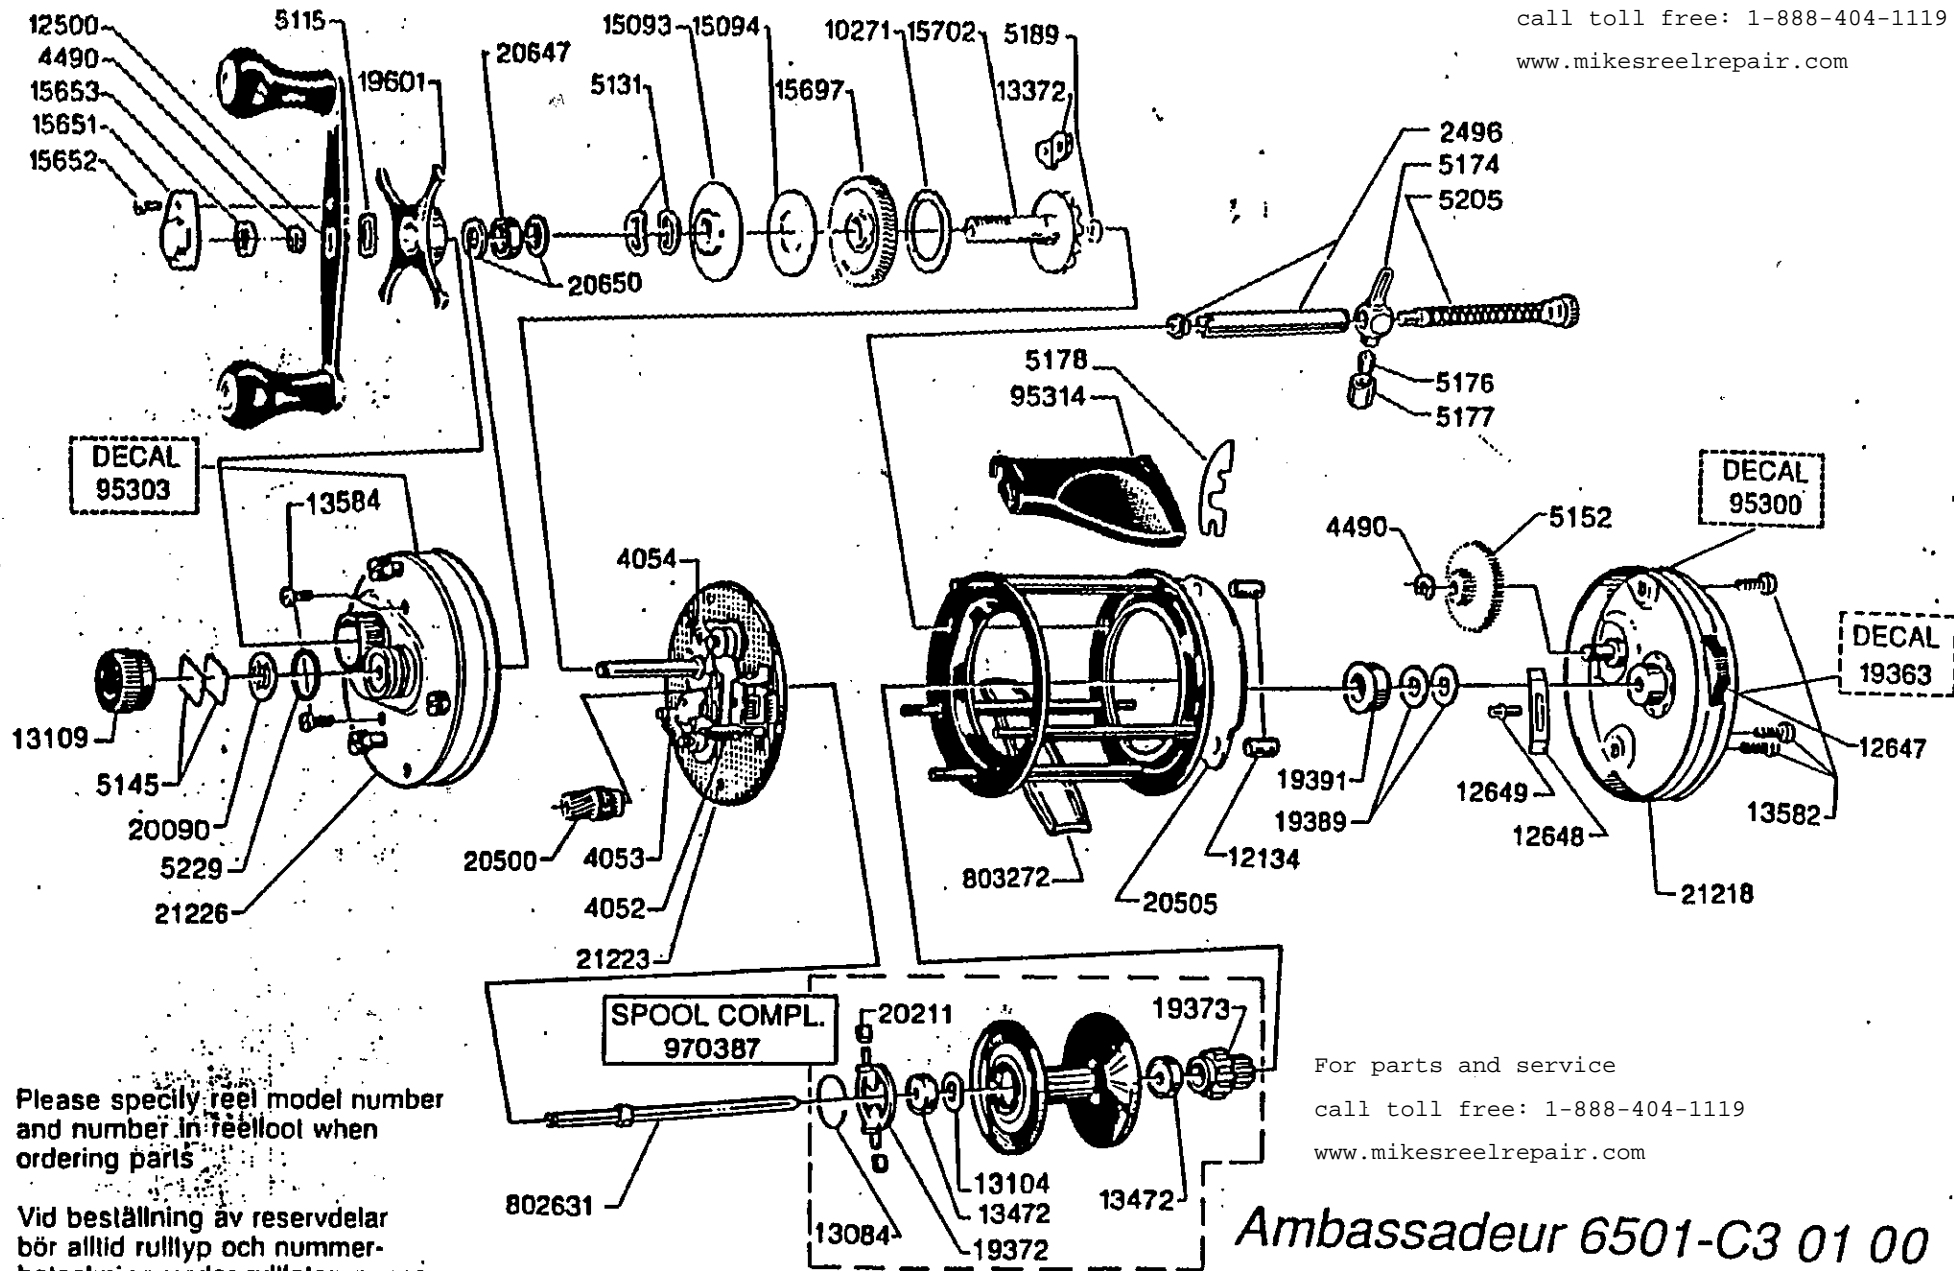

For parts and service
 call toll free: 1-888-404-1119
 www.mikesreelrepair.com

Please specify reel model number and number in reel foot when ordering parts

Vid beställning av reservdelar bör alltid rulltyp och nummerbeteckning under rullfoten anges

For parts and service
 call toll free: 1-888-404-1119
 www.mikesreelrepair.com

Ambassadeur 6501-C3 01 00

901518

34-11506-0