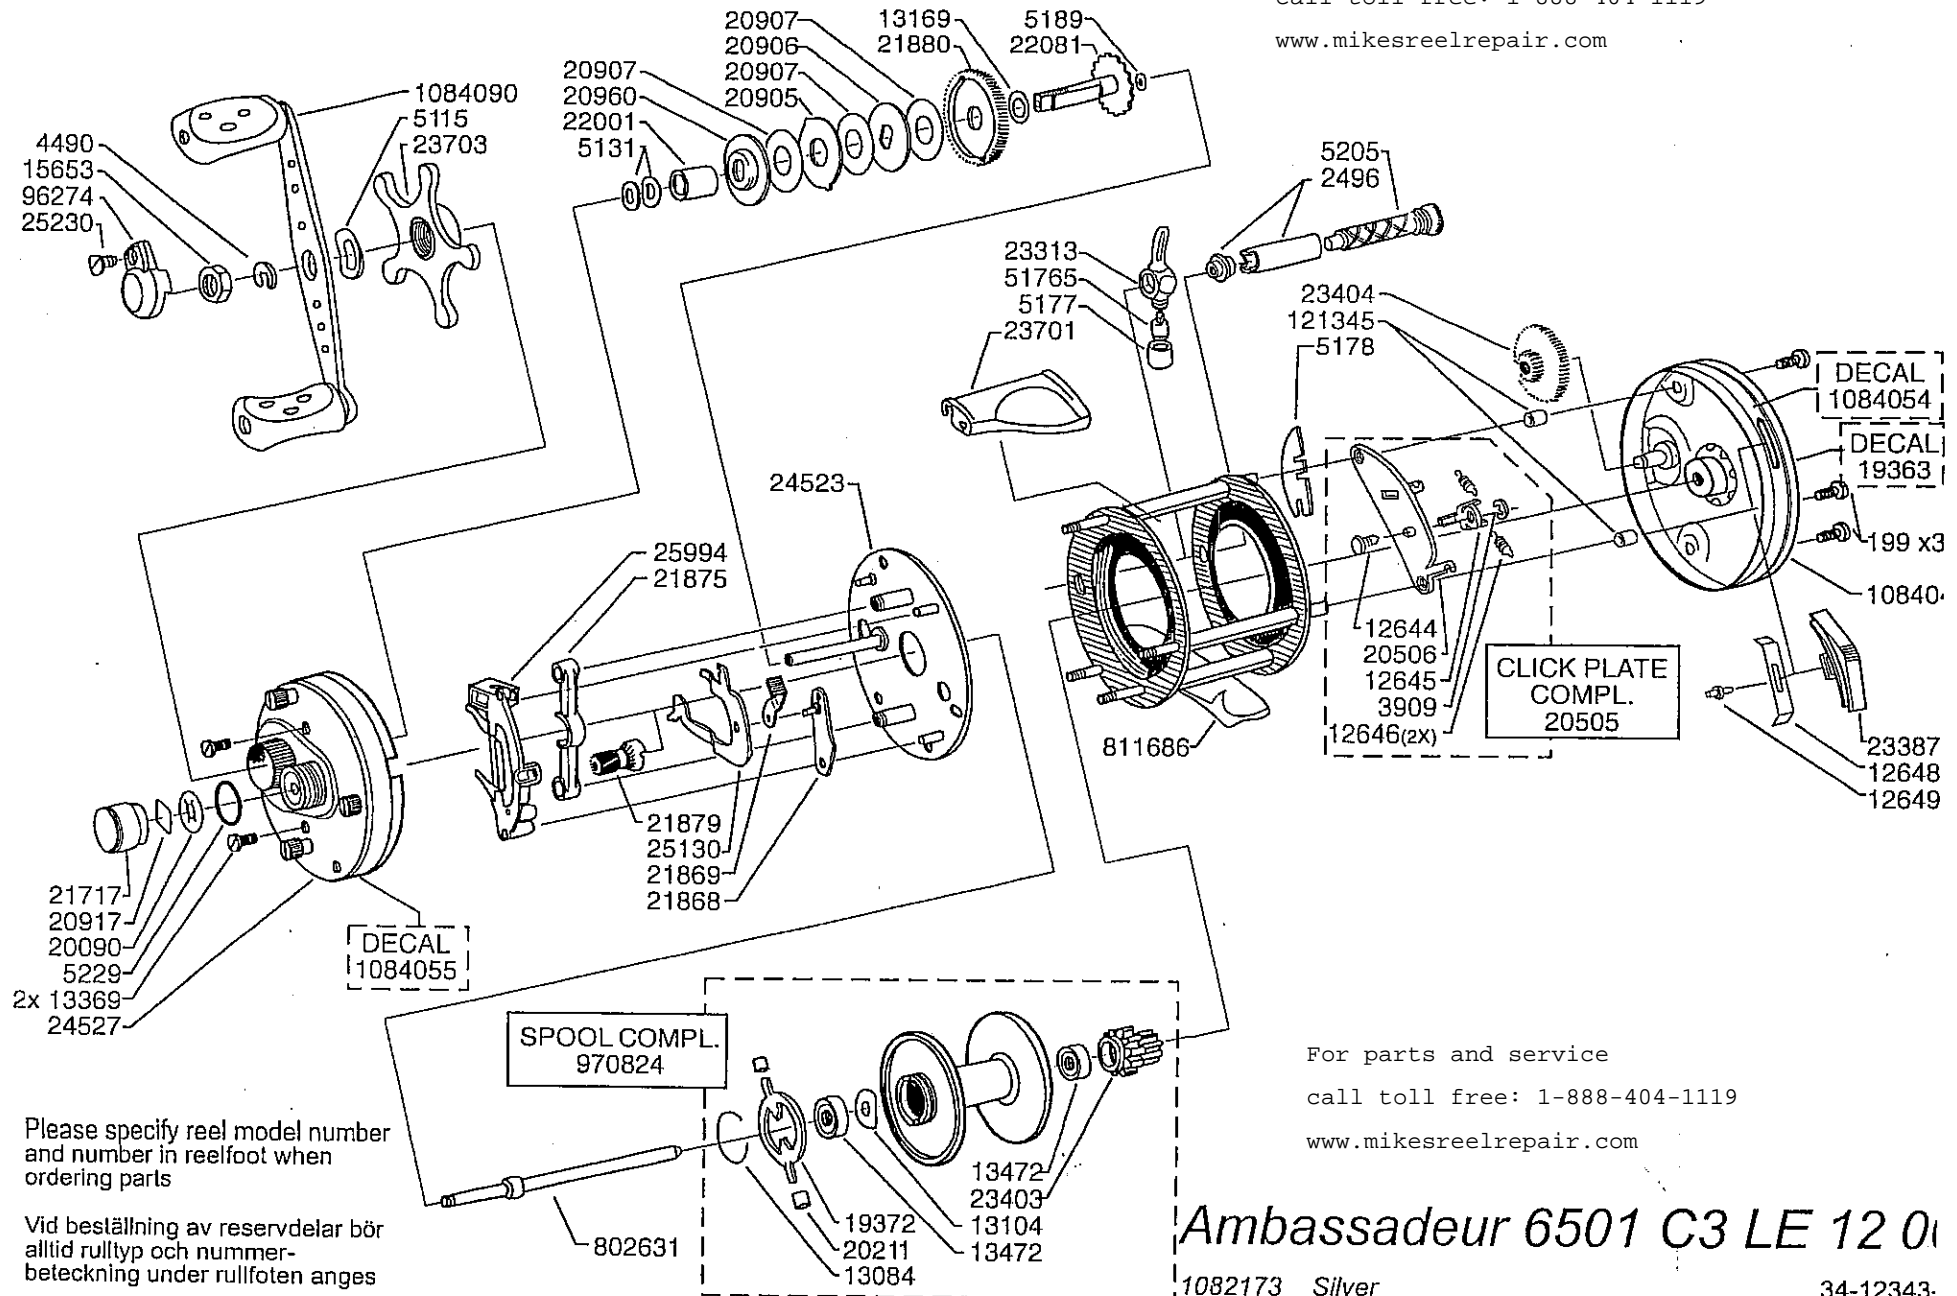

For parts and service
 call toll free: 1-888-404-1119
 www.mikesreelrepair.com

For parts and service
 call toll free: 1-888-404-1119
 www.mikesreelrepair.com

Ambassadeur 6501 C3 LE 12 00

1082173 Silver

34-12343

Please specify reel model number
 and number in reel foot when
 ordering parts

Vid beställning av reservdelar bör
 alltid rulltyp och nummer-
 beteckning under rullfoten anges